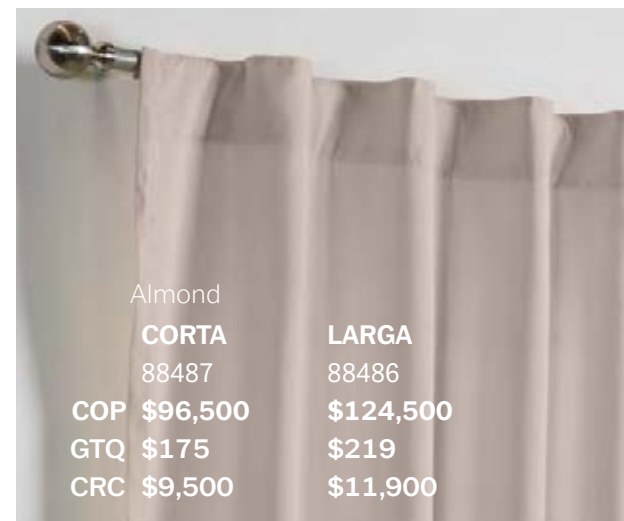

cortinas Viasoft

Combina tus cortinas y decora tus espacios

sets de **piezas 2**

Cubren hasta el **50% de la luz.**