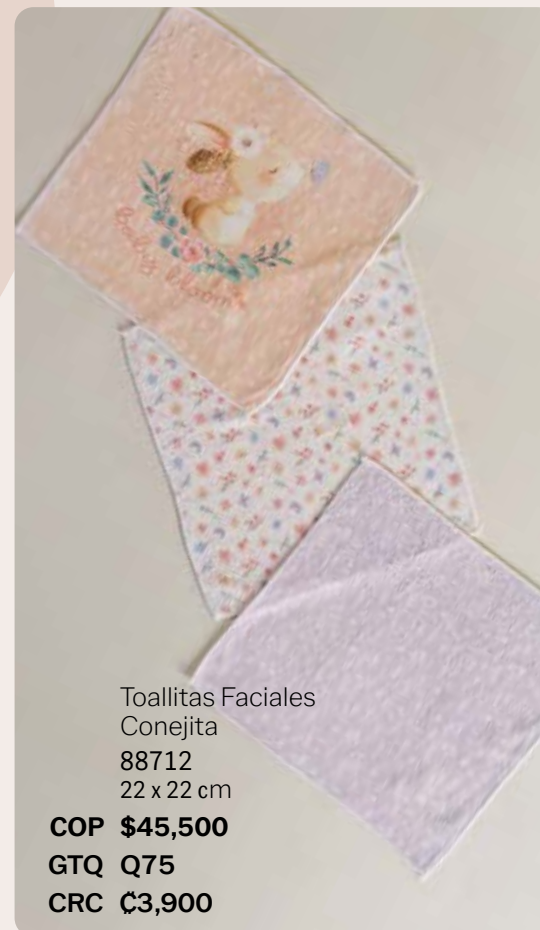

almohada pocket

35646
37 x 26 cm

COP $41,500
GTQ Q75
CRC ₡3,900

Puedes usar secadora y lavarla en casa.

- **Tamaño ideal** para llevar a cualquier lado, incluso para viajar.
- **Medida perfecta** tu bebé y su cuna con todos los beneficios de nuestra línea Vialifresh.
- Uso recomendado **a partir de 2 años**

llévala a todas partes

Toallitas Faciales Conejita
88712
22 x 22 cm

COP $45,500
GTQ Q75
CRC ₡3,900