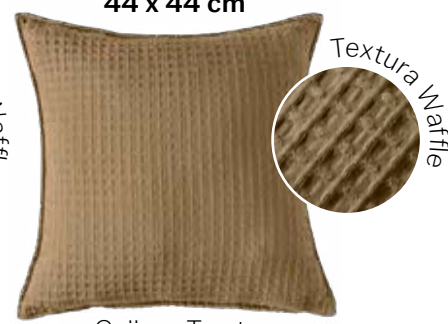

Velvet

Cojines Trento  
88802  
**\$166,500**  
\$329 - \$17,900  
44 x 44 cm

Velvet

Cojines Trento  
88802  
**\$166,500**  
\$329 - \$17,900  
44 x 44 cm

Textura Waffle

Cojines Trento  
88802  
**\$166,500**  
\$329 - \$17,900  
44 x 44 cm