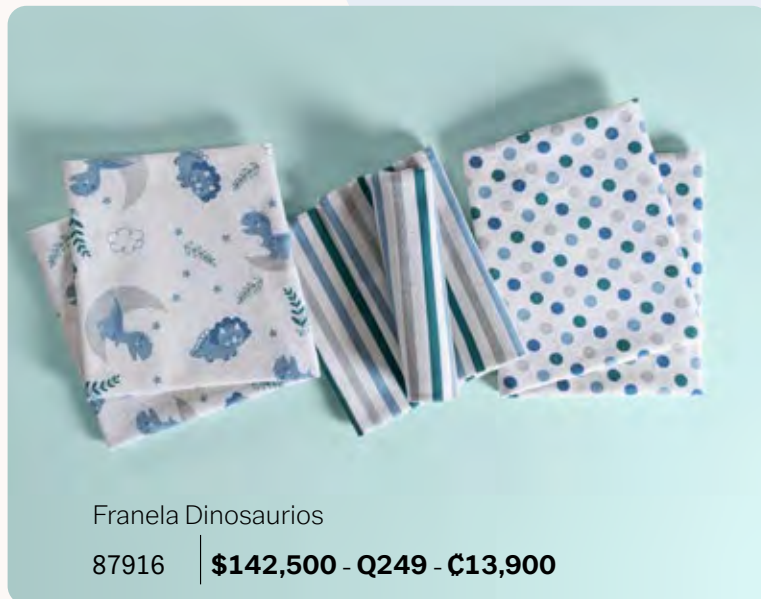

# sabanitas de franela

Textura suave de algodón

Todas las sabanitas de franela vienen en juego de 3 piezas.

Medidas: 77 x 90 cm

Composición: 90% algodón  
10% poliéster.

sabanitas  
pol  
de muselina

Lactancia  
Washed Gris  
88741  
68 x 51 cm