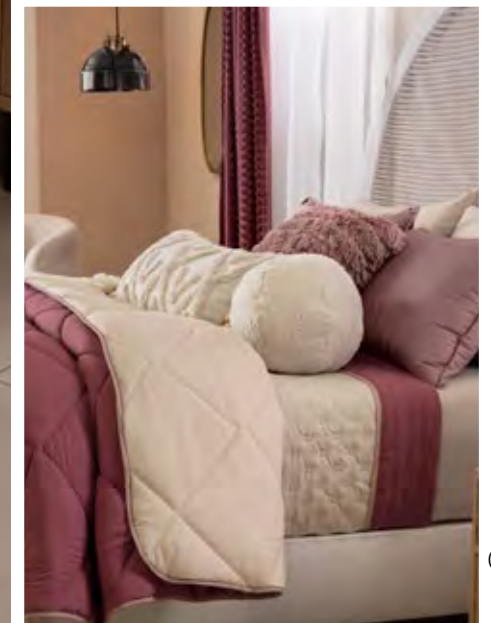

Cortinas  
Blackout Corta  
Catania Blush  
88632  
Pag. 183-189

Incluye fundas velvet

incluye cubrecama

MEDIDA  
**XL**

VIASOFT  
PLUS+

TEN-  
DEN-  
CIA.

UN CUBRECAMA,  
MIL MANERAS  
DE COLOCARLO