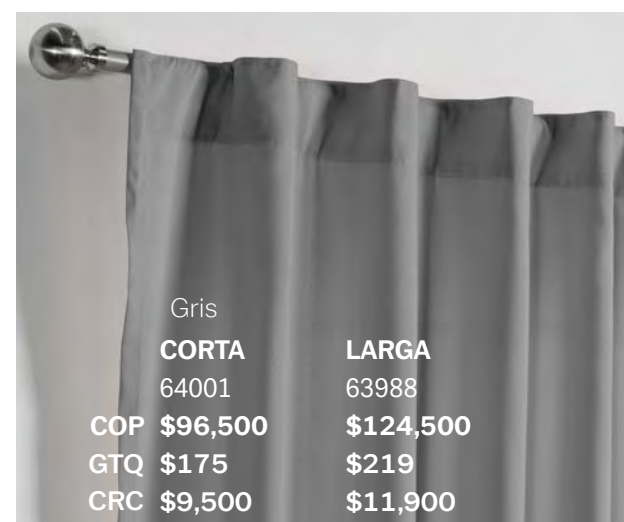

cortinas Viasoft

Combina tus cortinas y decora tus espacios

sets de **piezas 2**

Cubren hasta el **50% de la luz.**