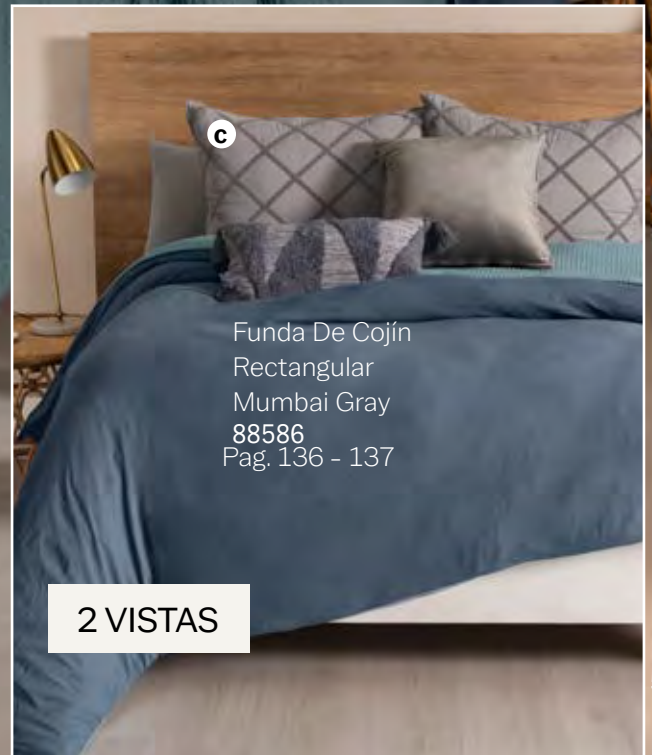

Funda De Cojín
Rectangular
Mumbai Gray
88586
Pag. 136 - 137

2 VISTAS