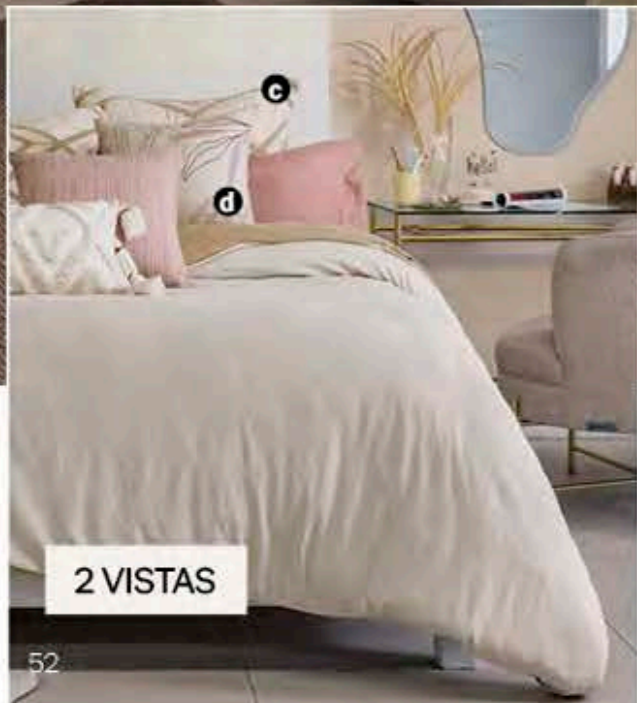

2 VISTAS

Acabado tipo lino

Cierra con botones

COMPLEMENTA CON:

- a. Funda De Almohada Europea Waffle Incienso - 88572
  $69,900 - $129 - $6,900
- b. Sábanas Viasoft Washed Mat Greige - 87493
  $124,500 - $219 - $12,500
- c. Funda De Almohada Europea Voga Perla - 86618
  $111,900 - $195 - $10,900
- d. Cojin Deco - 87514 - **$83,500 - $165 - $8,900**

Accesorios y complementos se venden por separado

TEXTURA EN RELIEVE

Berry

Funda De Duvet

IND	MAT XL	QS	KS XL
88546	88547	88547	88548
175 x 235 cm	225 x 235 cm	225 x 235 cm	290 x 235 cm
COP $282,500	$326,900	$326,900	$461,900
GTQ $495	$569	$569	$805
CRC $27,500	$31,900	$31,900	$44,500