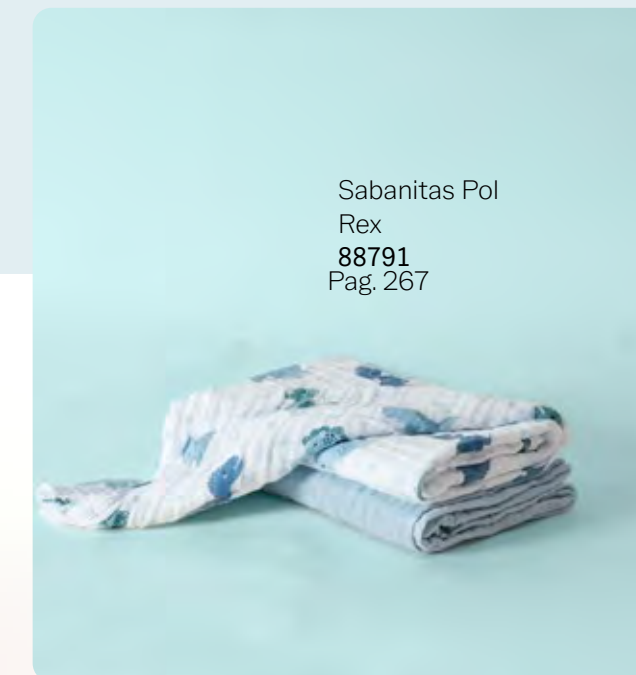

Baby Rex

Edredón

CUNA
86925
100 x 145 cm
COP $715,500
GTQ $1,259
CRC $72,500

Sabanitas Pol
Rex
88791
Pag. 267