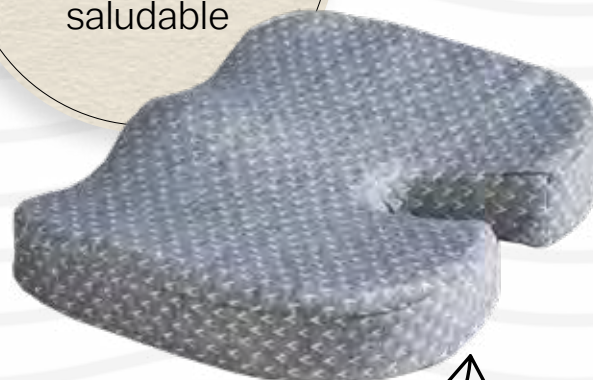

\*Funda desmontable lavable en casa

Evita el dolor de espalda **baja** proporcionando apoyo al sentarse

funda con cierre

**Soporte adecuado** para una postura saludable

La apertura en forma de "U" **ayuda a liberar la presión del coxis y el dolor de ciática**