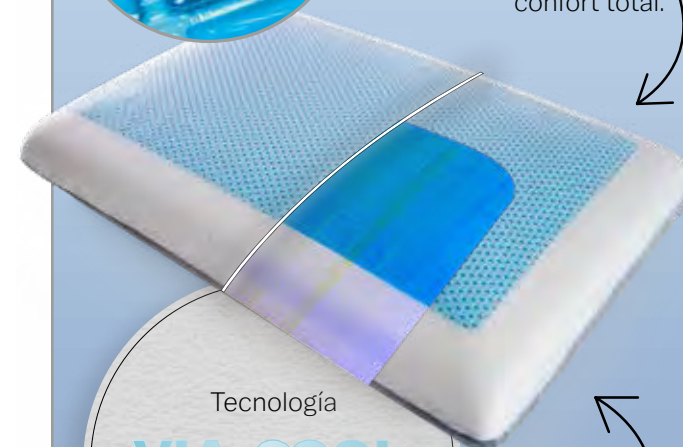

## almohada VIAFOAM gel confort

STD 87627  
40 x 60 cm

COP \$303,500  
GTQ Q525  
CRC ₡29,900

\*Almohada ortopédica.  
\*Funda desmontable lavable en casa

Capa Via-cool gel que brinda sensación de frescura superior.

Memory foam que distribuye los puntos de presión para lograr un confort total.

Tecnología **VIA-COOL GEL**

Favorece la relajación de los músculos de espalda y cuello.

funda con cierre

vuelve a su forma original