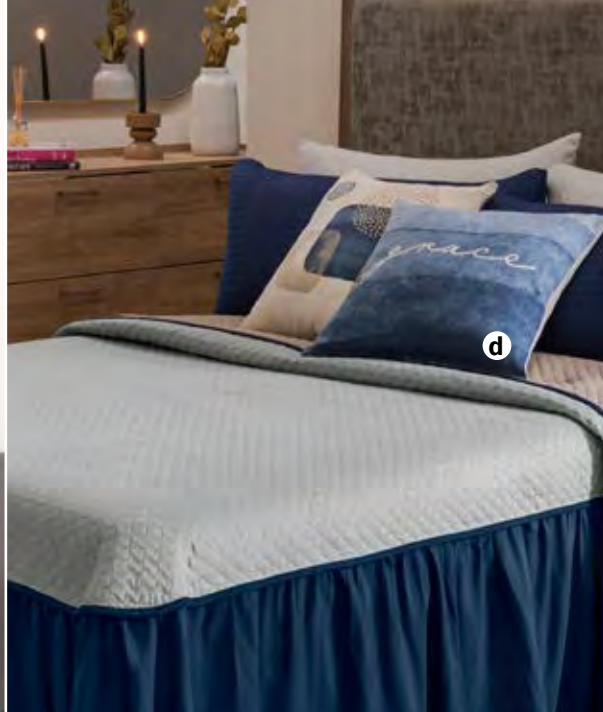

Australia

Colcha 2 vistas

IND	MAT	KS
87803	87804	87806
COP $146,500	$149,500	$207,900
GTQ $295	$299	$415
CRC $15,900	$16,500	$22,900

2 VISTAS

Funda De Cojín
Velvet Gris
36689
Pag. 136 - 137

COMPLEMENTA CON:

- a. Sábanas Cabos Mat Vialifresh - 23649 - **$279,900 - $569 - $31,500**
- b. Funda De Almohada Std Novo Ultramar - 87483 - **$64,500 - $115 - $6,900**
- c. Funda De Cojín Velvet Azul - 36688 - **$57,900 - $105 - $5,500**
- d. Cojín Santorini - 87663 - **$96,500 - $195 - $10,900**