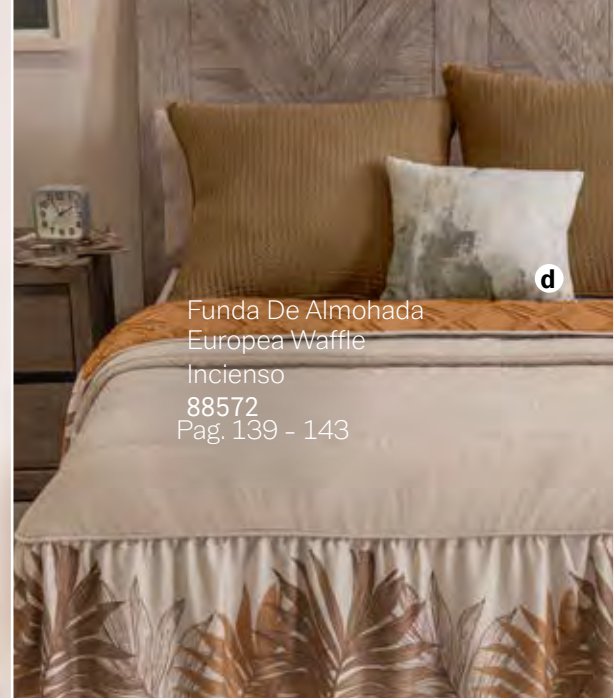

# Tula

Colcha 2 vistas

MAT	KS
87412	87414
<b>COP \$241,500</b>	<b>\$326,900</b>
<b>GTQ \$479</b>	<b>\$655</b>
<b>CRC \$26,500</b>	<b>\$36,500</b>

COLCHA DOBLE VISTA

Funda De Almohada  
Europea Waffle  
Incienso  
88572  
Pag. 139 - 143