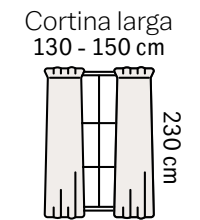

cortinas Viasoft

Combina tus cortinas y decora tus espacios

sets de **piezas 2**

Cubren hasta el **50% de la luz.**