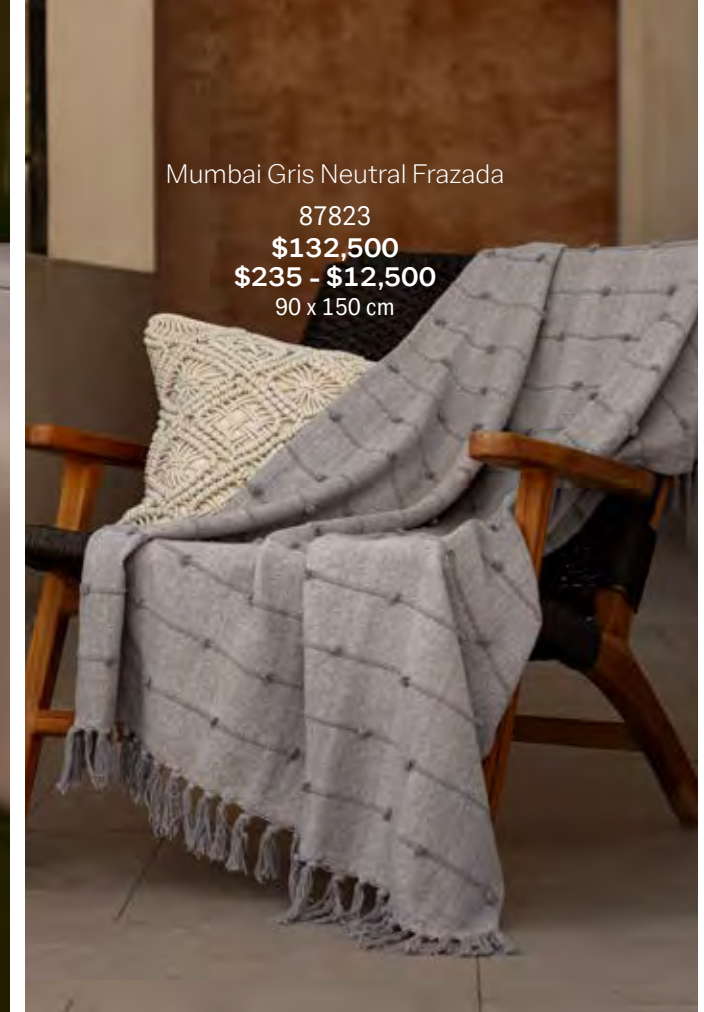

### TEXTURAS EXQUISITAS

Línea exclusiva con materiales y tejidos premium en colores de tendencia, diseñados para combinar con cualquier producto.

Mumbai Menta Frazada

88585

\$132,500

\$235 - \$12,500

90 x 150 cm