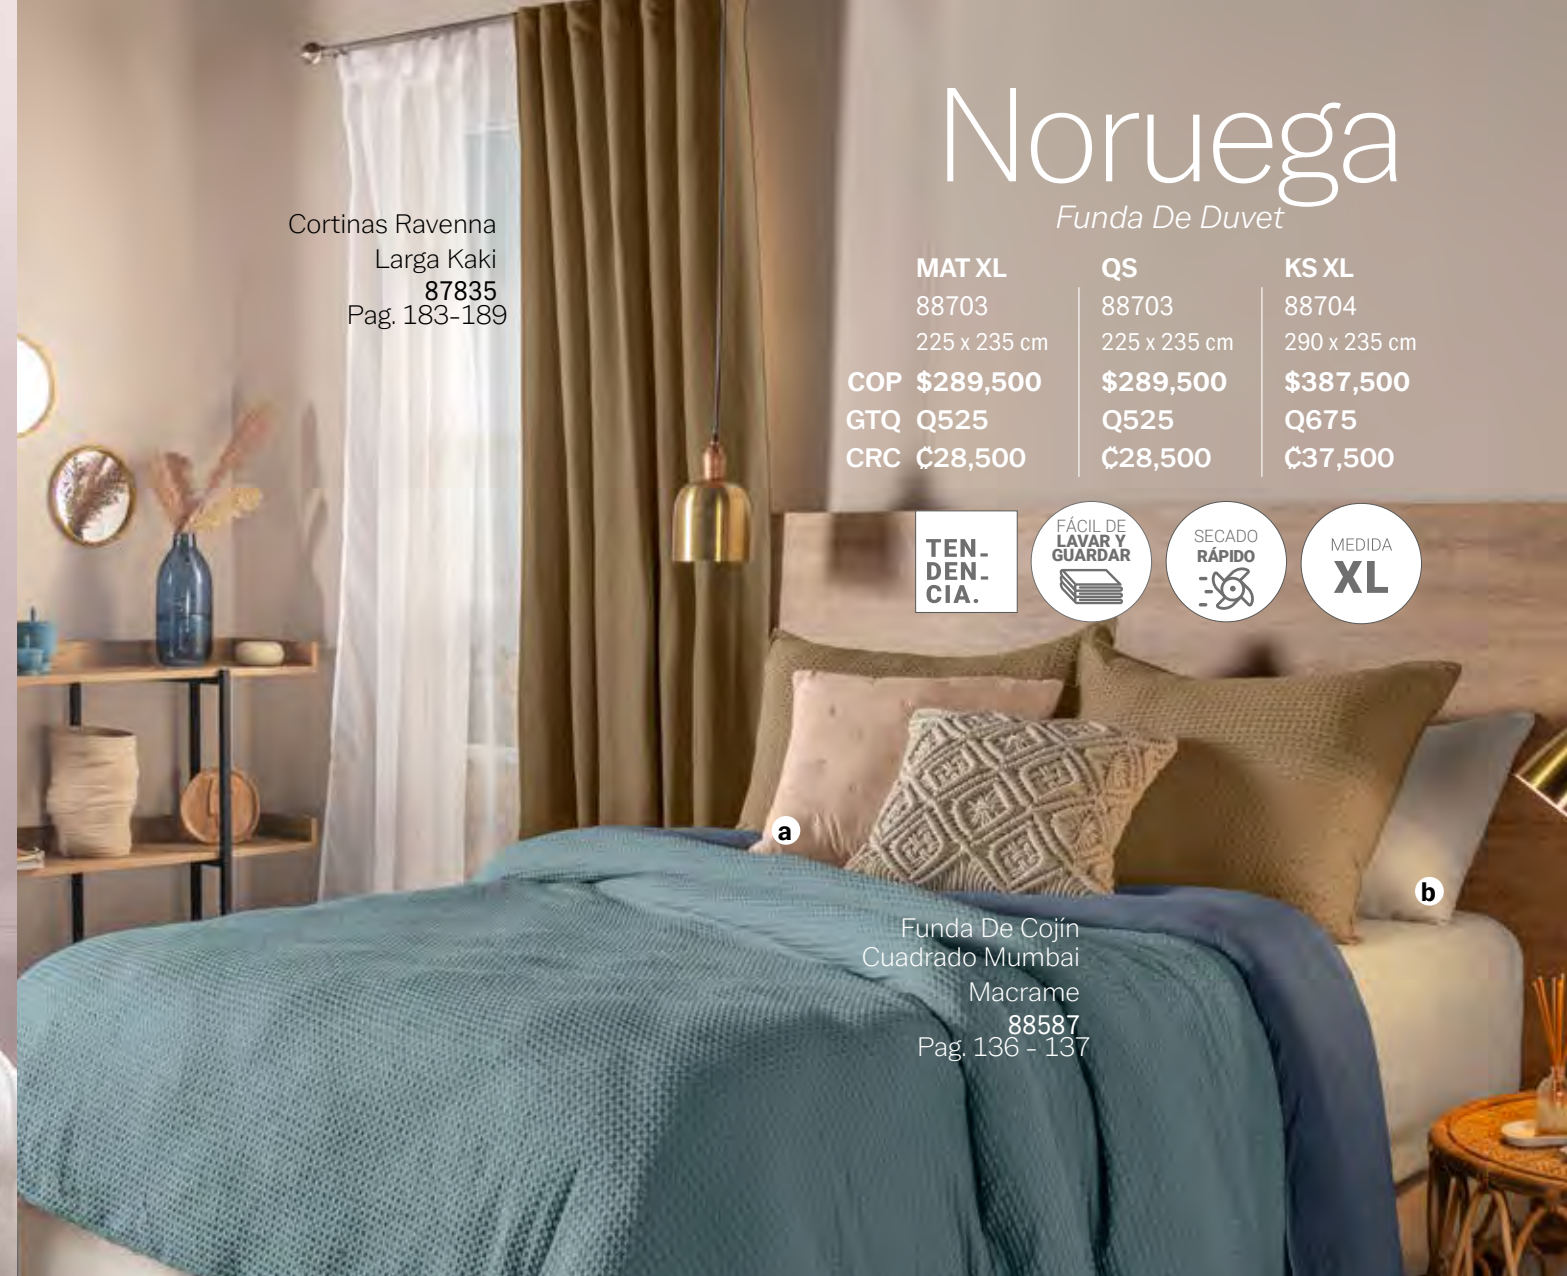

# Noruega

Funda De Duvet

Cortinas Ravenna  
 Larga Kaki  
 87835  
 Pag. 183-189

MAT XL	QS	KS XL
88703	88703	88704
225 x 235 cm	225 x 235 cm	290 x 235 cm
<b>COP \$289,500</b>	<b>\$289,500</b>	<b>\$387,500</b>
GTQ Q525	Q525	Q675
CRC C28,500	C28,500	C37,500