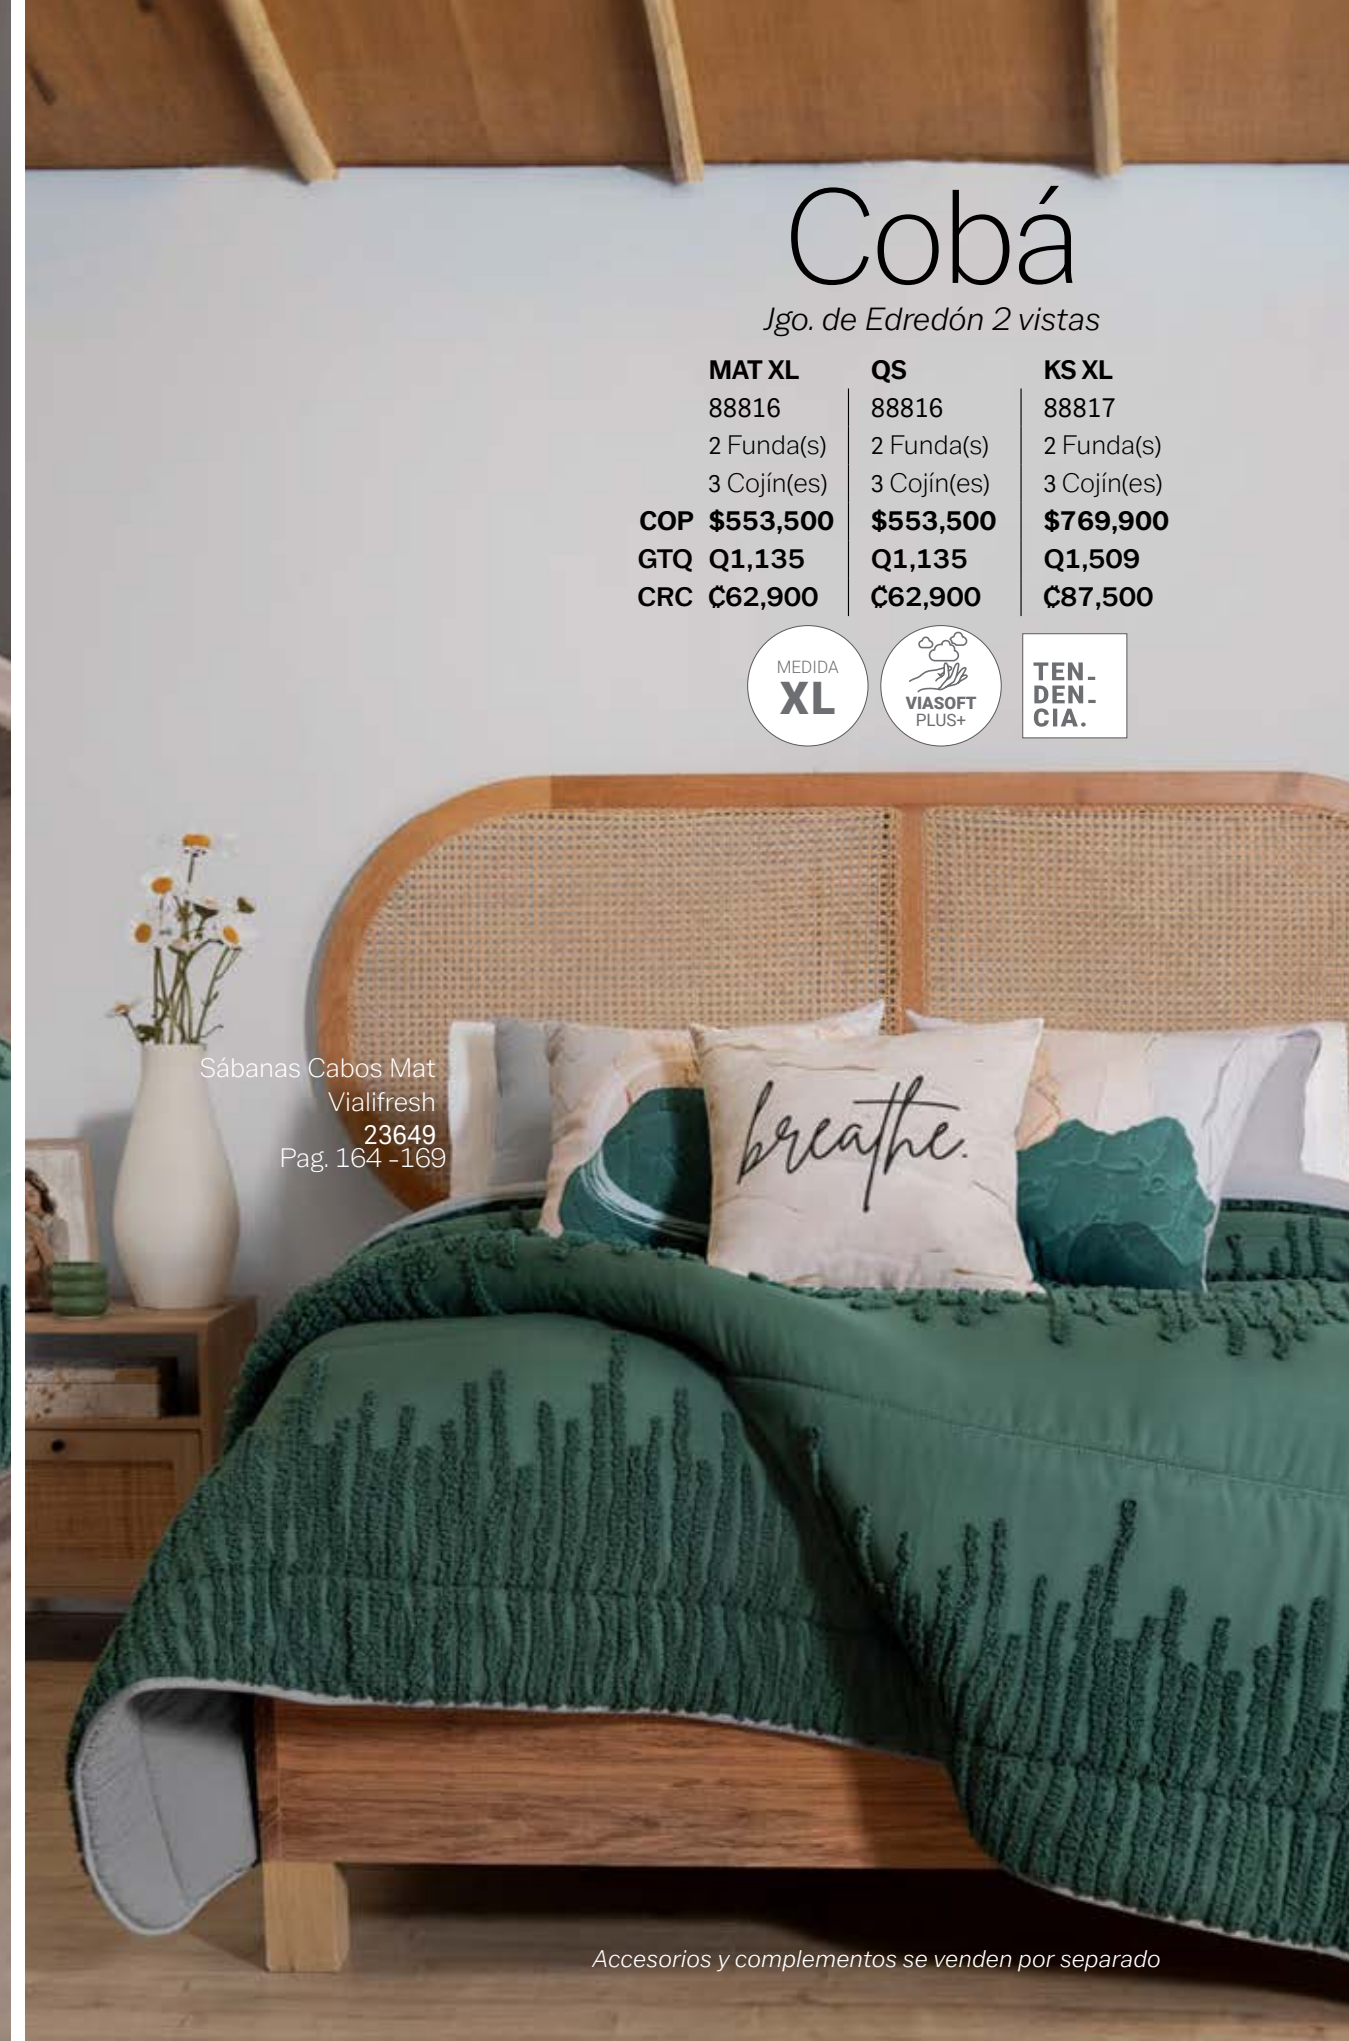

Sábanas Cabos Mat
Vialifresh
23649
Pag. 164 -169