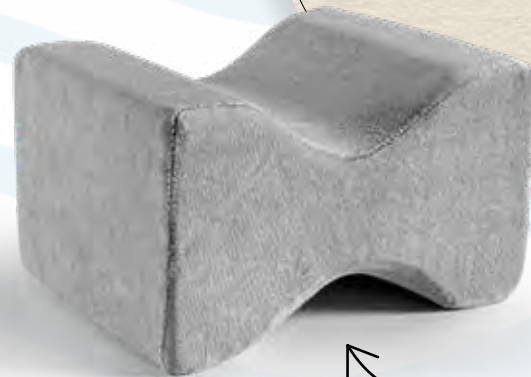

Ideal para mujeres **embarazadas**

Brinda **soporte** a la parte baja del cuerpo, ayudando a **alinear correctamente** tus **piernas, cadera y columna vertebral**.

vuelve a su forma original

funda con cierre

almohada VIAFOAM ortomedic

STD

36297

49 x 41 x 25 cm

COP $234,900

GTQ Q415

CRC ₡22,900

*Almohada ortopédica.

*Funda desmontable lavable en casa

Reclínate, respira y **descansa mejor**