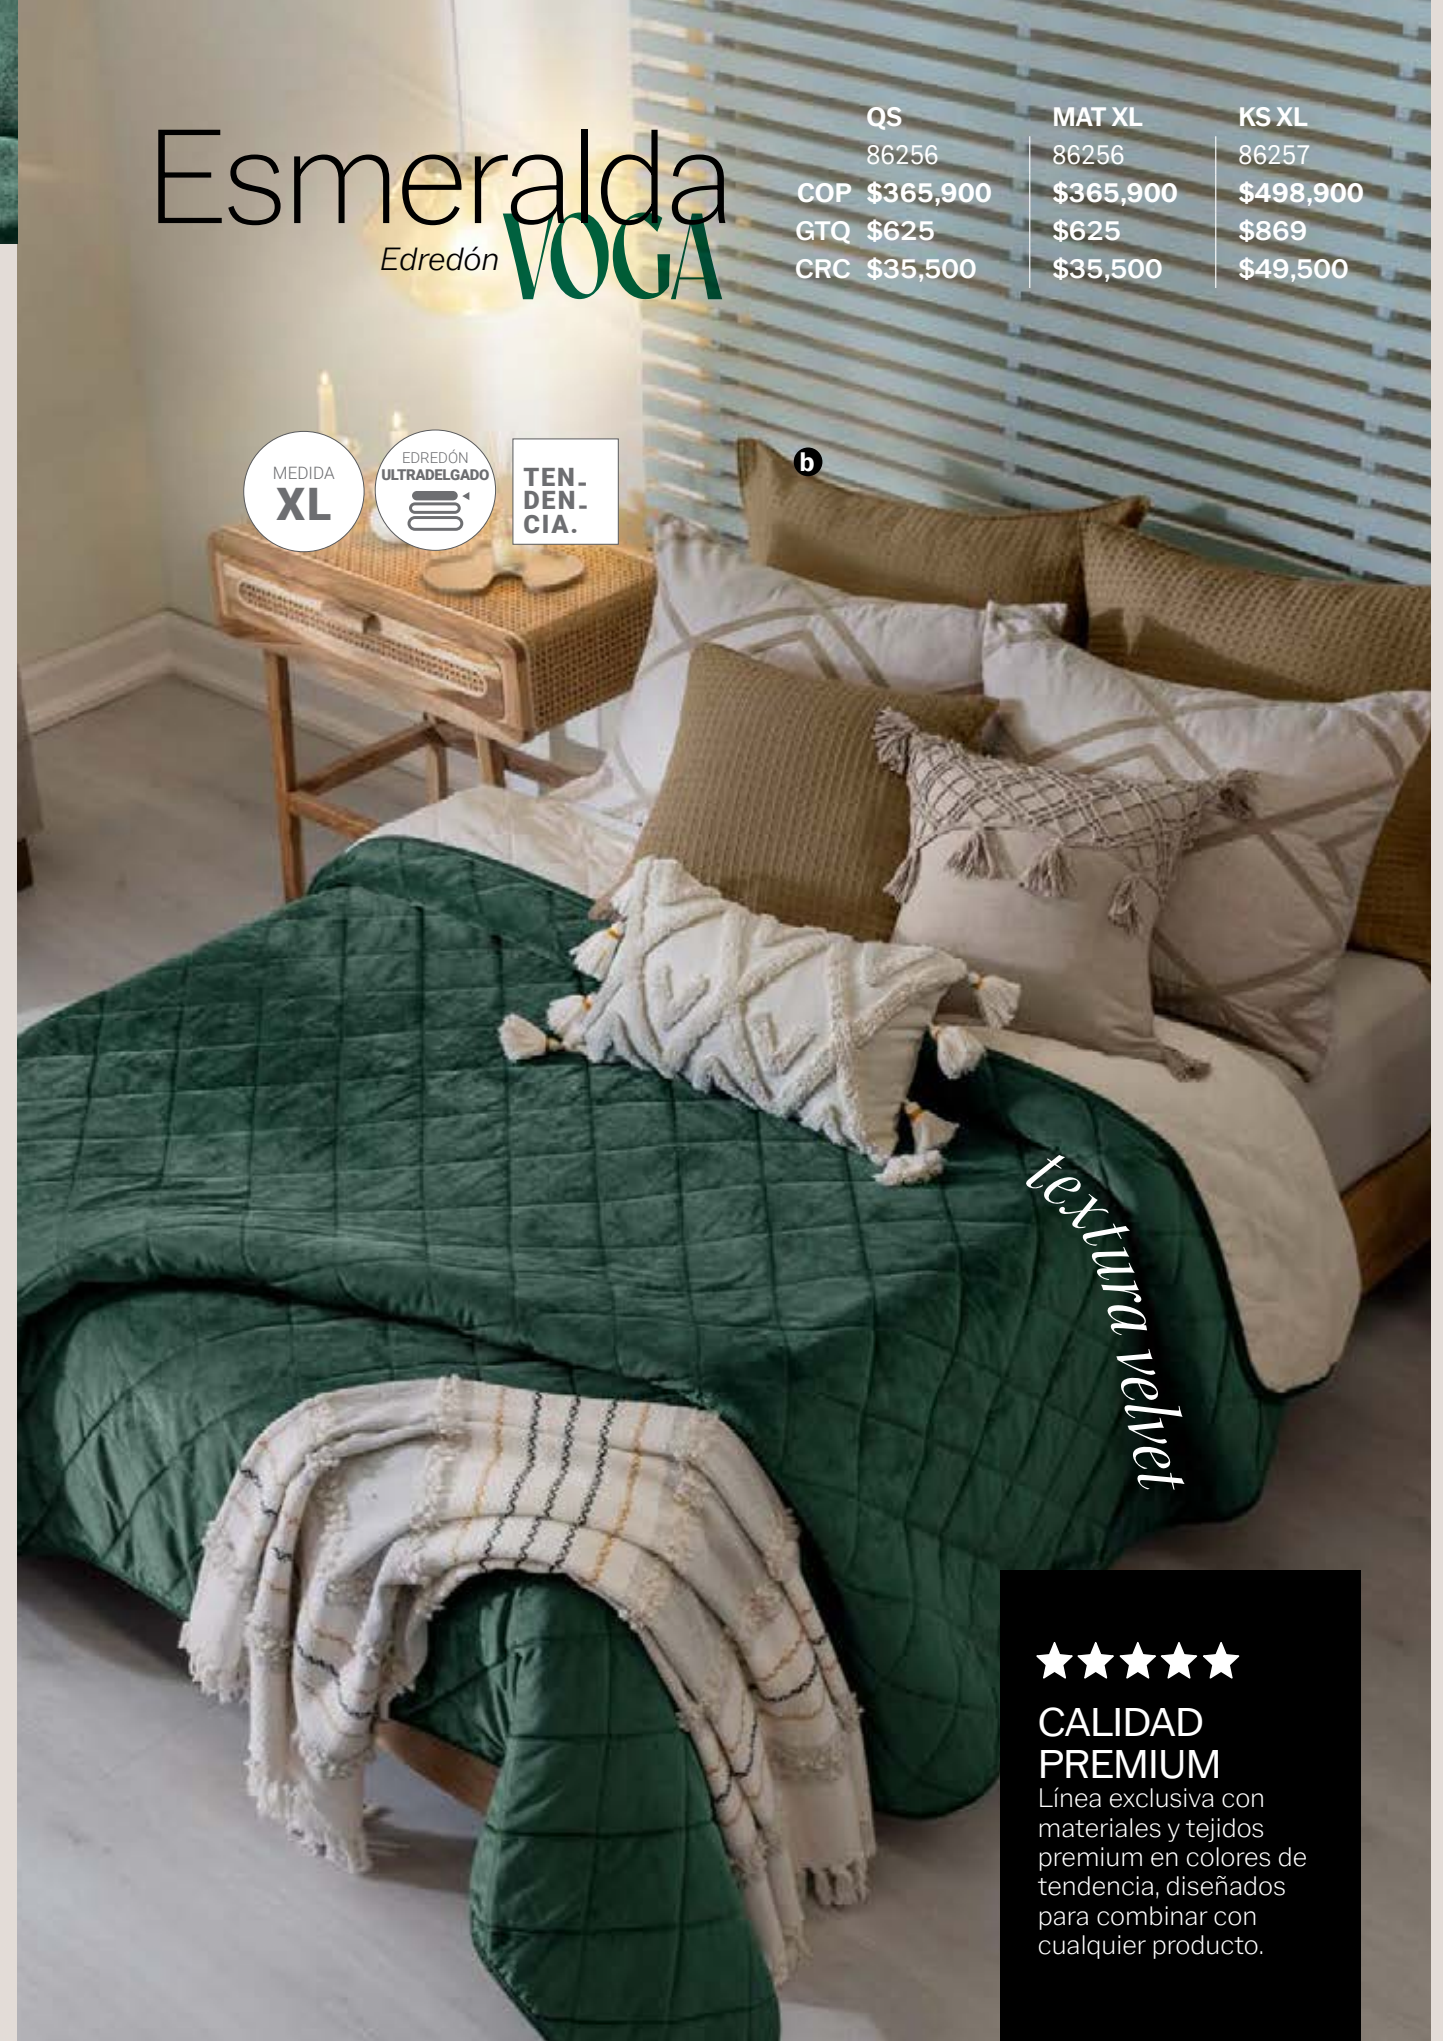

# Esmeralda

Edredón **VOGA**

	QS	MAT XL	KS XL
	86256	86256	86257
COP	\$365,900	\$365,900	\$498,900
GTQ	\$625	\$625	\$869
CRC	\$35,500	\$35,500	\$49,500

MEDIDA **XL**

EDREDÓN **ULTRADELGADO**

TEN-DEN-CIA.

textura velvet