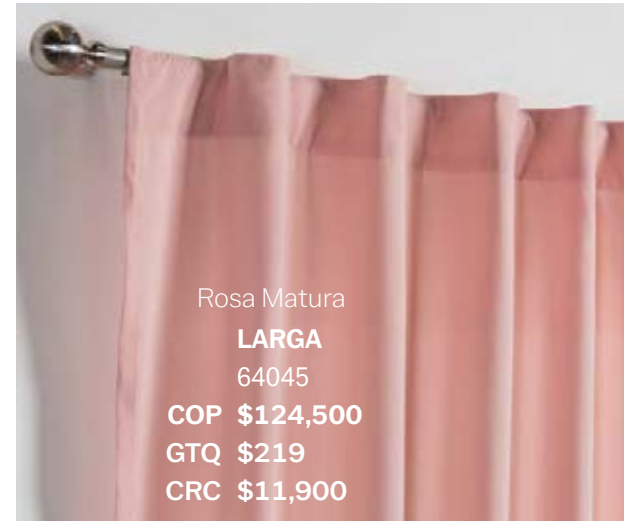

cortinas Viasoft

Combina tus cortinas y decora tus espacios

sets de **piezas 2**

Cubren hasta el **50% de la luz.**