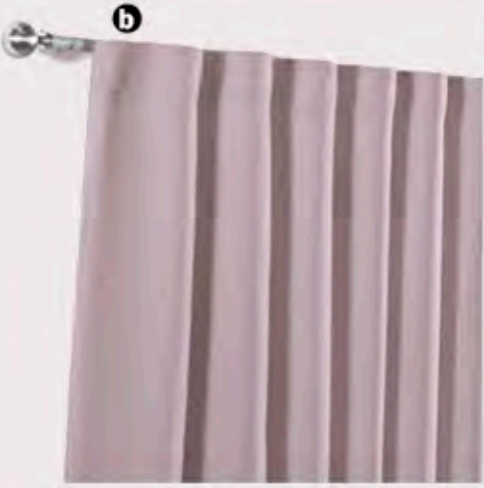

Funda De Almohada
Europea Voga Perla
86618
Pag. 139 - 143