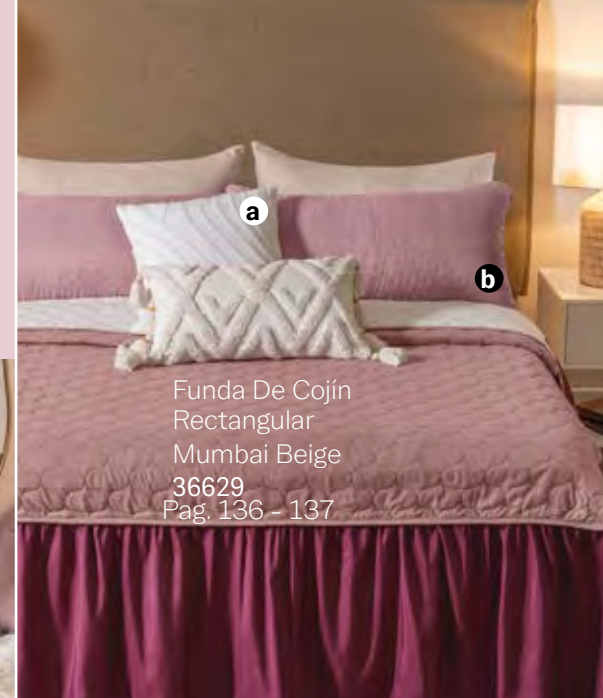

Plumas

Colcha 2 vistas

IND	MAT	KS
86723	86724	86726
COP $183,500	$174,900	$249,900
GTQ Q359	Q359	Q495
CRC ₡20,500	₡20,500	₡27,900

Funda De Almohada Std Novo Creta 87481 Pag. 139 - 143

d

2 VISTAS

Funda De Cojín Rectangular Mumbai Beige 36629 Pag. 136 - 137

a

b

c

COMPLEMENTA CON:

- a. Sábanas Viasoft Mat Almond - 88494 - $124,500 - Q219 - ₡12,500
- b. Funda De Almohada Europea Voga Perla - 86618 - $111,900 - Q195 - ₡10,900
- c. Funda De Cojín Waffle Incienso - 88573 - $57,900 - Q105 - ₡5,500
- d. Funda De Cojín Velvet Mint - 88542 - $57,900 - Q105 - ₡5,500

Accesorios y complementos se venden por separado

Funda De Cojín Rectangular Mumbai Beige 36629 Pag. 136 - 137

a

b

2 VISTAS

Sábanas Viasoft Mat Almond 88494 Pag. 164 - 169

c

b

COMPLEMENTA CON:

- a. Funda De Cojín Mérida - 87500 - $96,500 - Q175 - ₡9,500
- b. Funda De Almohada Std Novo Blush - 87741 - $64,500 - Q115 - ₡6,900
- c. Cojín Adana - 88794 - $96,500 - Q195 - ₡10,900

Accesorios y complementos se venden por separado

Azálea

Colcha 2 vistas

	MAT	KS
	88850	88852
COP	$157,900	$207,900
GTQ	Q315	Q415
CRC	₡17,500	₡22,900