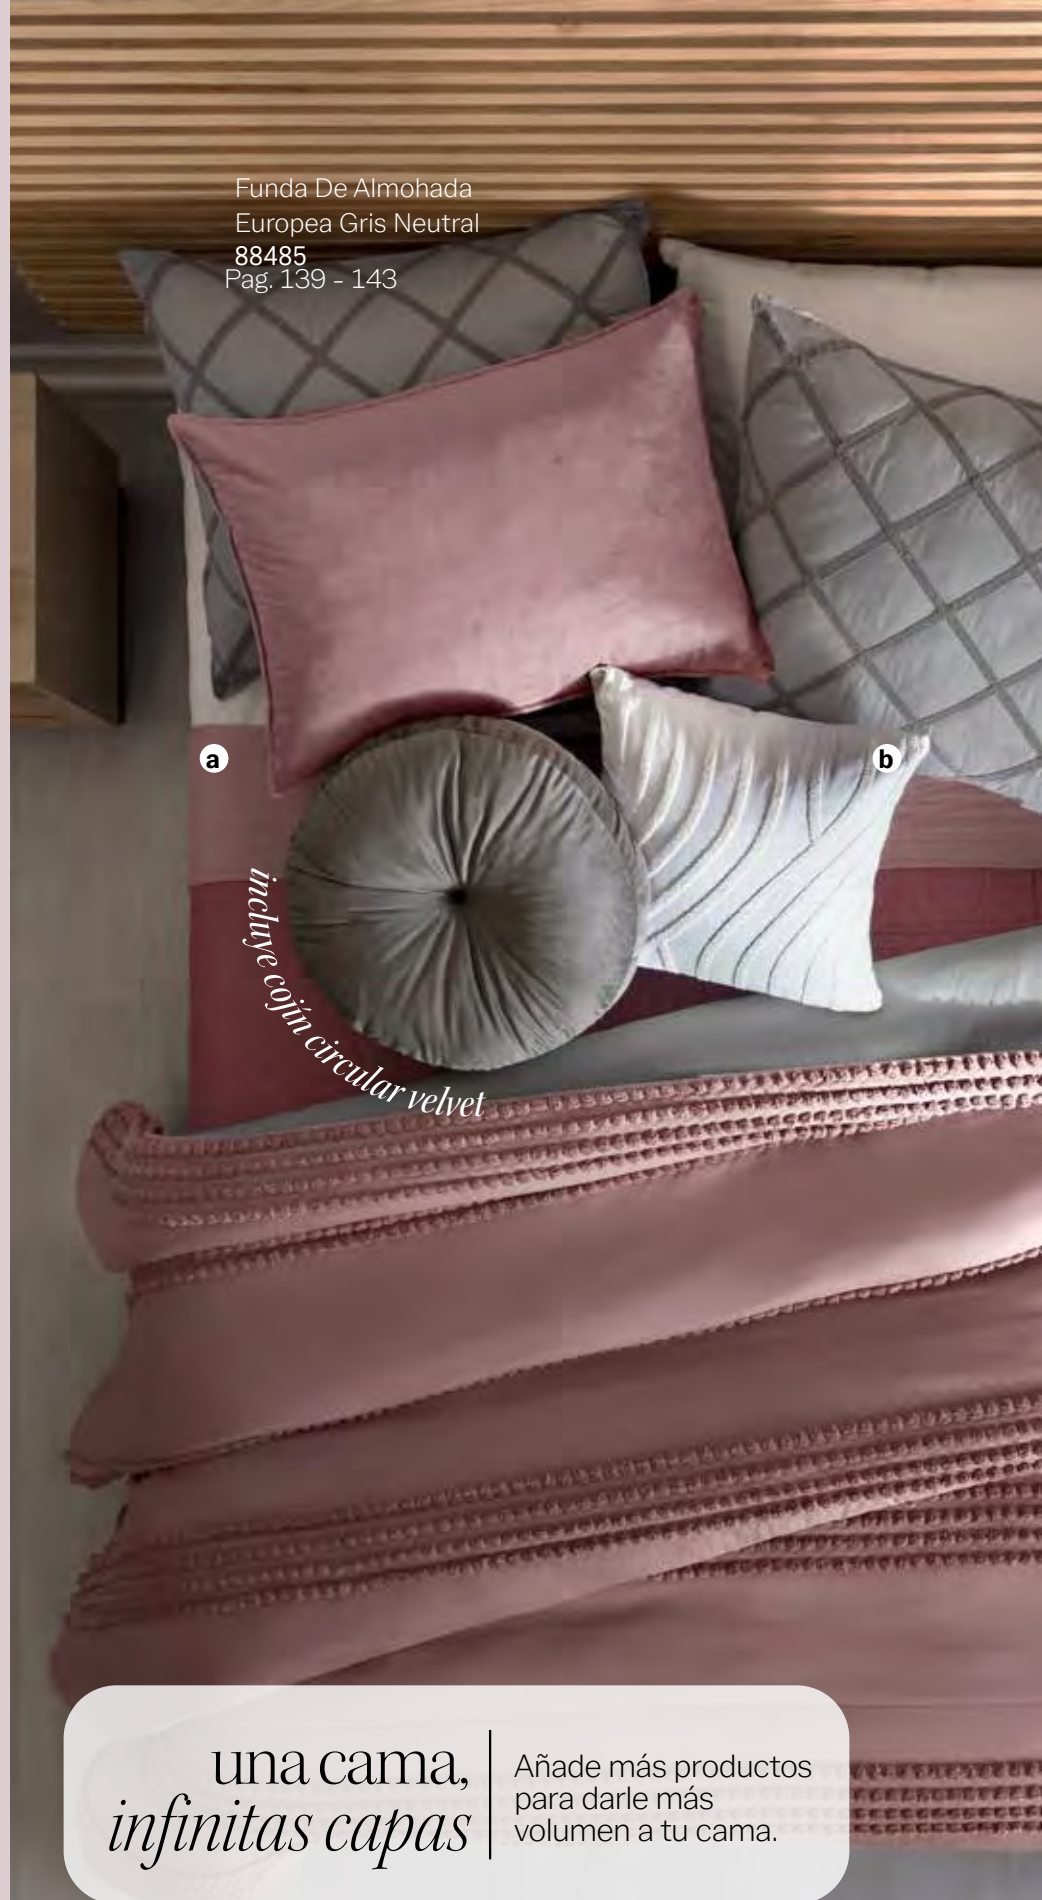

Funda De Almohada
Europea Gris Neutral
88485
Pag. 139 - 143

a

b

incluye cojín circular velvet

una cama,
infinitas capas

Añade más productos para darle más volumen a tu cama.

Accesorios y complementos se venden por separado

Blossom

Jgo. de Edredón

MEDIDA
XL

VIASOFT

TEN-
DEN-
CIA.

IND	MAT XL	QS	KS XL
88568	88569	88569	88570
1 Funda(s)	2 Funda(s)	2 Funda(s)	2 Funda(s)
1 Cojín(es)	1 Cojín(es)	1 Cojín(es)	1 Cojín(es)
COP $399,500	$482,900	$482,900	$619,900
GTQ Q805	Q969	Q969	Q1,215
CRC ₡44,500	₡53,900	₡53,900	₡67,900