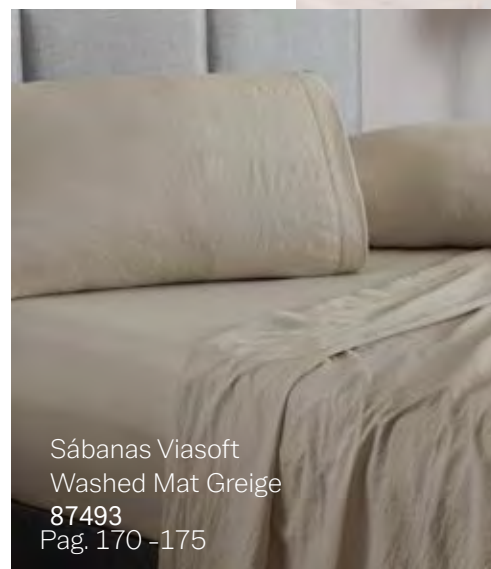

Cortinas Blackout  
Larga Catania Beige  
63930  
Pag. 183-189

Sábanas Viasoft  
Washed Mat Greige  
87493  
Pag. 170 -175

Cortinas  
Blackout Larga  
Catania Beige  
63930  
Pag. 183-189