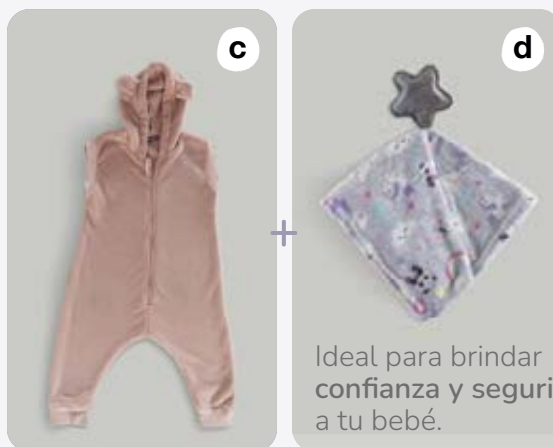

kit de regalo panda

87958 / $249,900 / Q345 / ₡24,500

- c. Sleep bag Rosa
- d. Mantita de apeg Panda