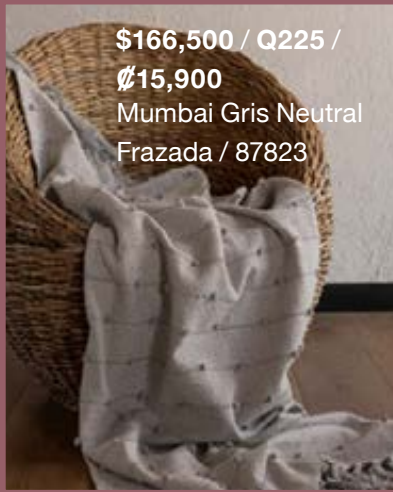

$498,900 / Q765 / €55,500
Sábanas Camiseta MAT Gris
Glacial / 23737

$166,500 / Q225 /
€15,900
Mumbai Gris Neutral
Frazada / 87823