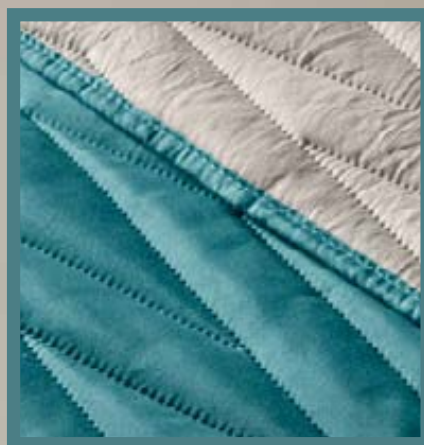

Sábanas Viasoft
Washed MAT Greige
/ 87493
Pág: 143

b.

Cojín con barbitas

¡2 vistas!

Combinaciones *en tendencia*

El balance perfecto entre
colores de temporada
y un capitonado geométrico.

d.

Cojín Nature /
87513
Pág: 121