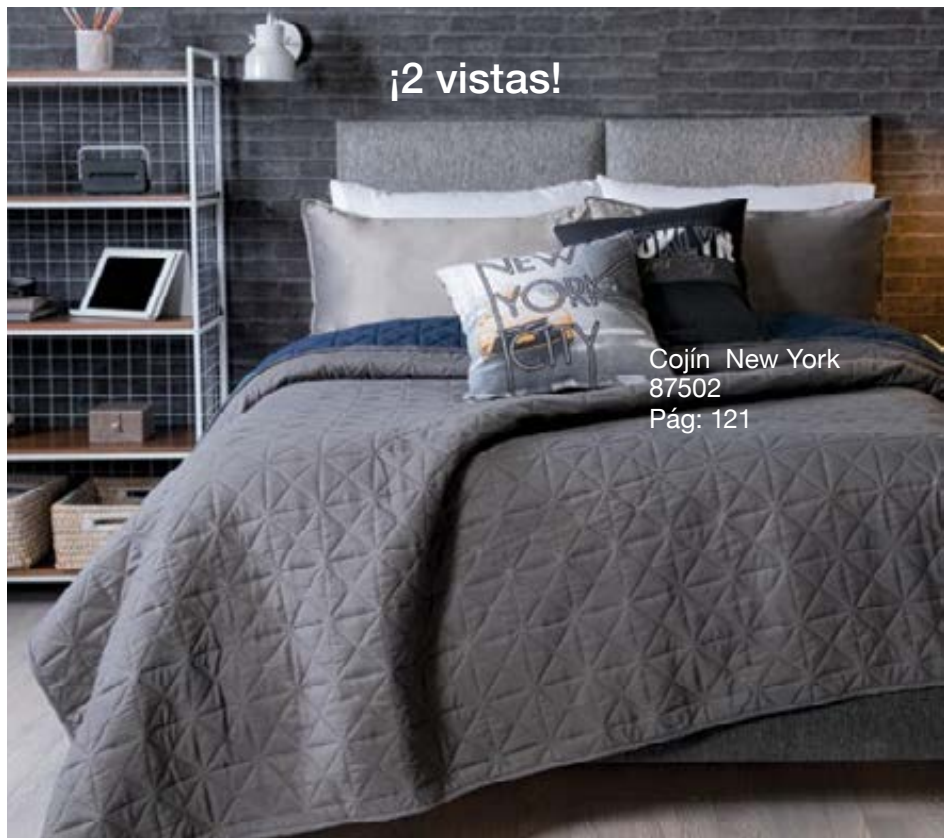

Cojín New York
87502
Pág: 121