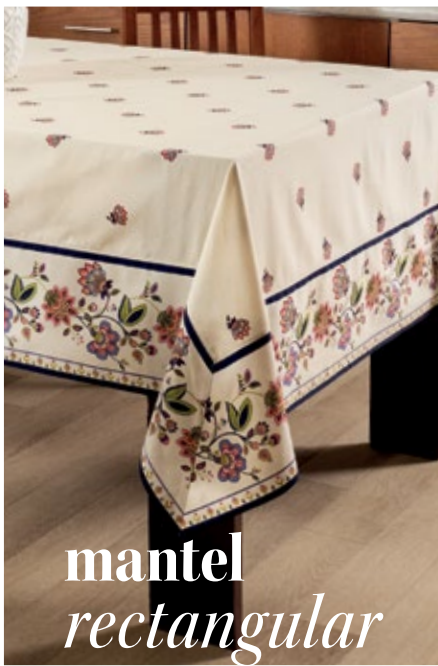

Juego de cocina
Puebla

MANTEL
RECTANGULAR
12499
250 x 160 cm
COP $199,500
GTQ Q269
CRC ₡19,500

MANTEL
CIRCULAR
12498
200 cm
$207,900
Q279
₡20,500

CORTINAS
MODELO B
11709
2 cortinas de
60 x 120 cm
2 galerías de
90 x 120 cm
$249,900
Q345
₡24,500

CORTINA
MODELO C
11710
1 cortina de
120 x 120 cm
1 galería de
40 x 120 cm
$129,900
Q179
₡12,500

cortinas modelo c

*cortinas
modelo b*

*mantel
rectangular*