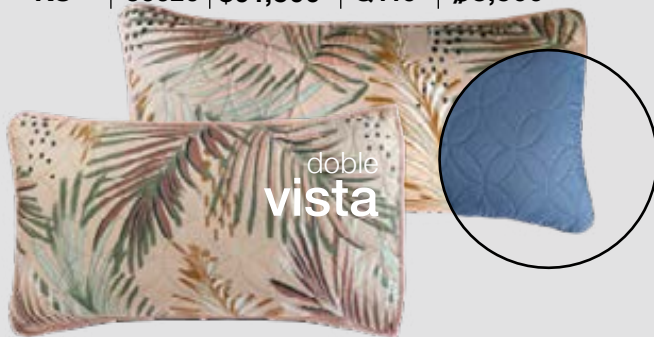

Funda De Almohada Novo Ultramar

		COP	GTQ	CRC
STD	87483	\$79,500	Q105	₡7,500
KS	87484	\$91,500	Q119	₡8,500

doble
vista

Funda De Almohada Novo Olivo

		COP	GTQ	CRC
STD	86622	\$79,500	Q105	₡7,500
KS	86620	\$91,500	Q119	₡8,500