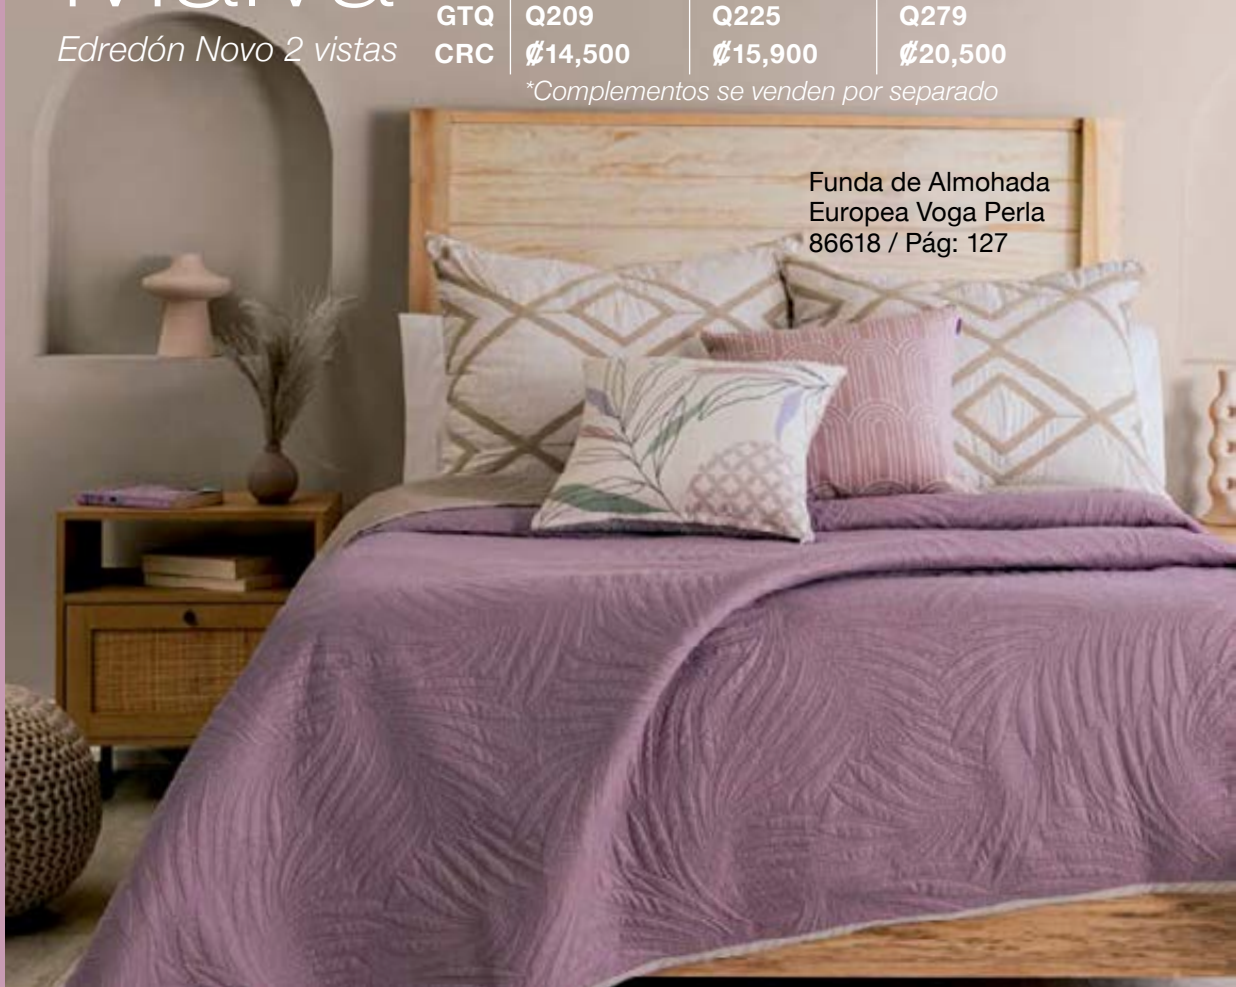

₡15,900

KS

86550

\$183,500

Q279

₡20,500

*Complementos se venden por separado

Funda de Almohada
Europea Voga Perla
86618 / Pág: 127