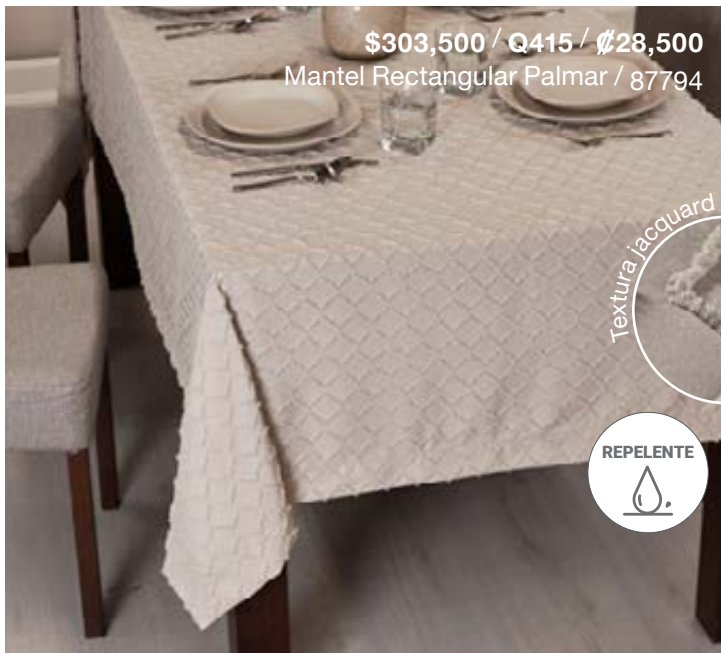

$303,500 / Q415 / €28,500
Mantel Rectangular Palmar / 87794

Textura jacquard