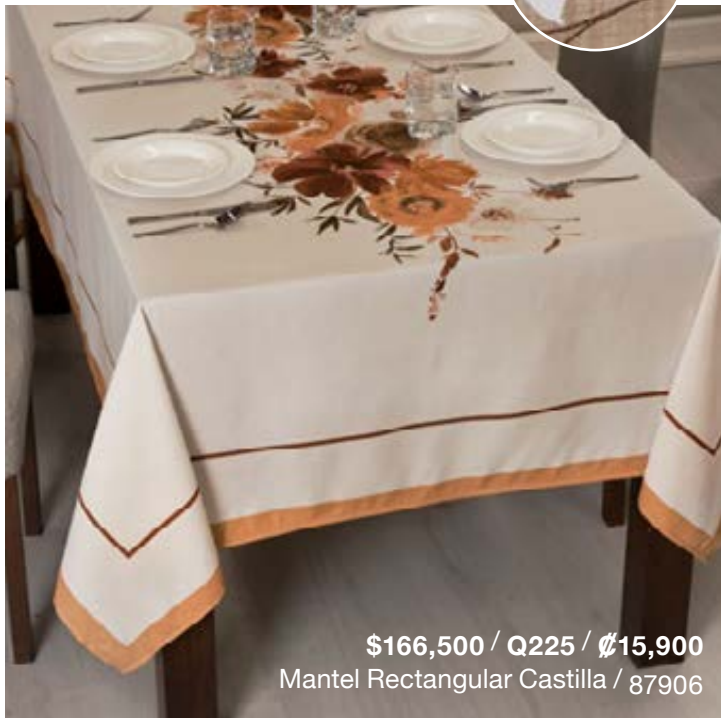

$166,500 / Q225 / €15,900
Mantel Rectangular Castilla / 87906

manteles de mesa

La mejor opción para darle un
toque diferente a tu mesa

RECTANGULAR: 250 x 160 cm

CIRCULAR: 200 cm