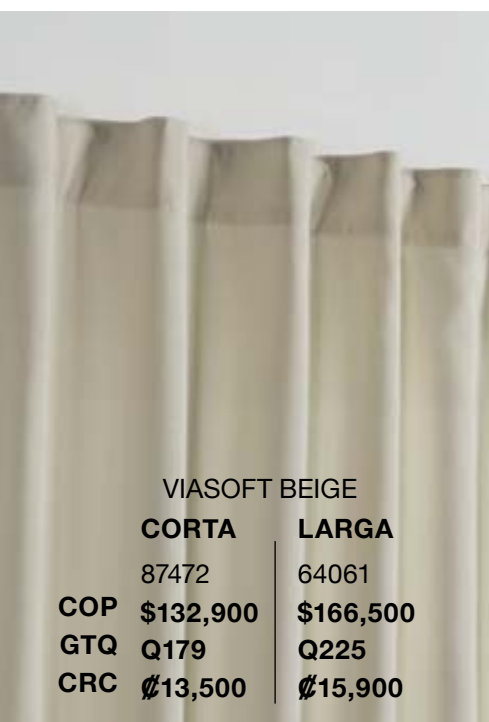

VIASOFT BEIGE

CORTA

87472

COP $132,900

GTQ Q179

CRC ₡13,500

LARGA

64061

$166,500

Q225

₡15,900