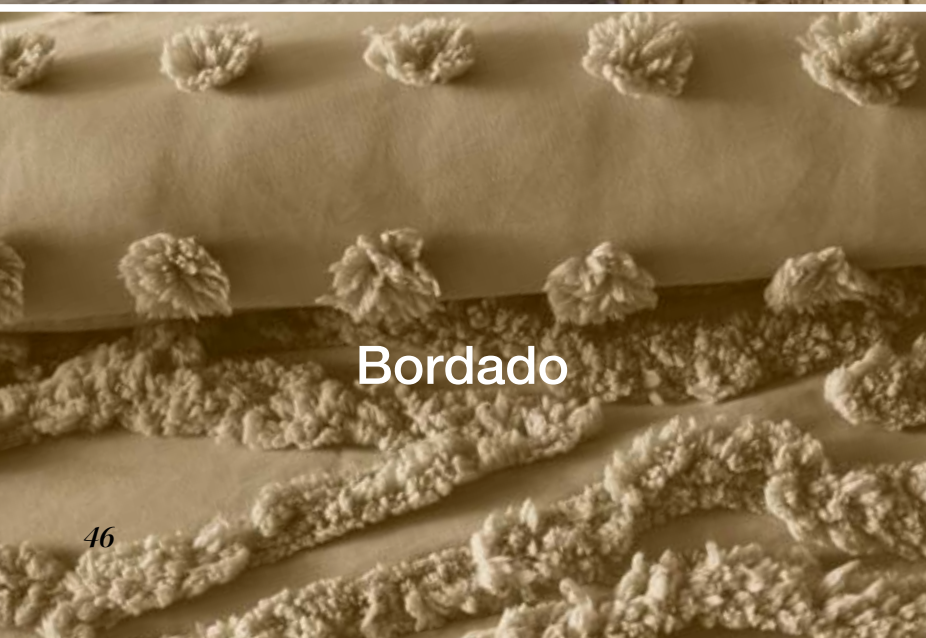

Bordado

\$437,500 / Q599 / ~~Q42,500~~
Cortinas Ravenna Larga Kaki / 87835

Comala

Jgo. de Edredón 2 vistas

	MAT XL	QS	KS
	87875	87875	87876
	2 Fundas 1 Cojín	2 Fundas 1 Cojín	2 Fundas 1 Cojín
COP	\$631,900	\$631,900	\$769,900
GTQ	Q975	Q975	Q1,185
CRC	₡69,500	₡69,500	₡83,900