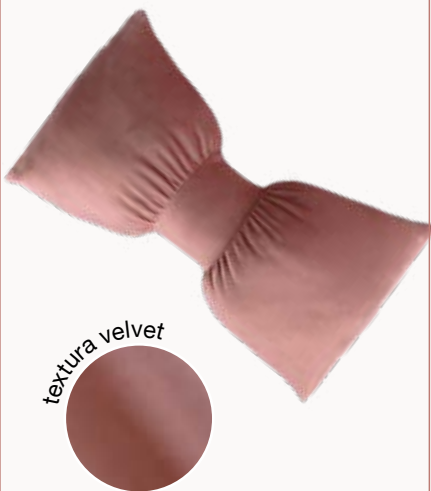

Cojín Moño Deep Rose
87510
$78,900
Ø8,900 / Q129
50 x 30 cm

texturas para
complementar
su habitación