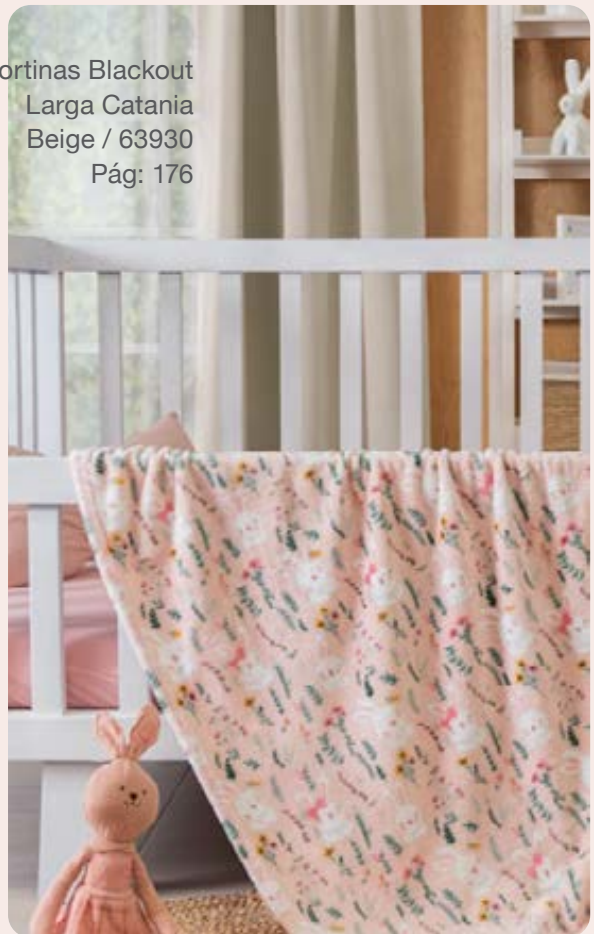

mantén a tu
bebé **calientito**

con el cobertor ligero Conejitas
y unas cortinas gruesas que
mantengan la temperatura.