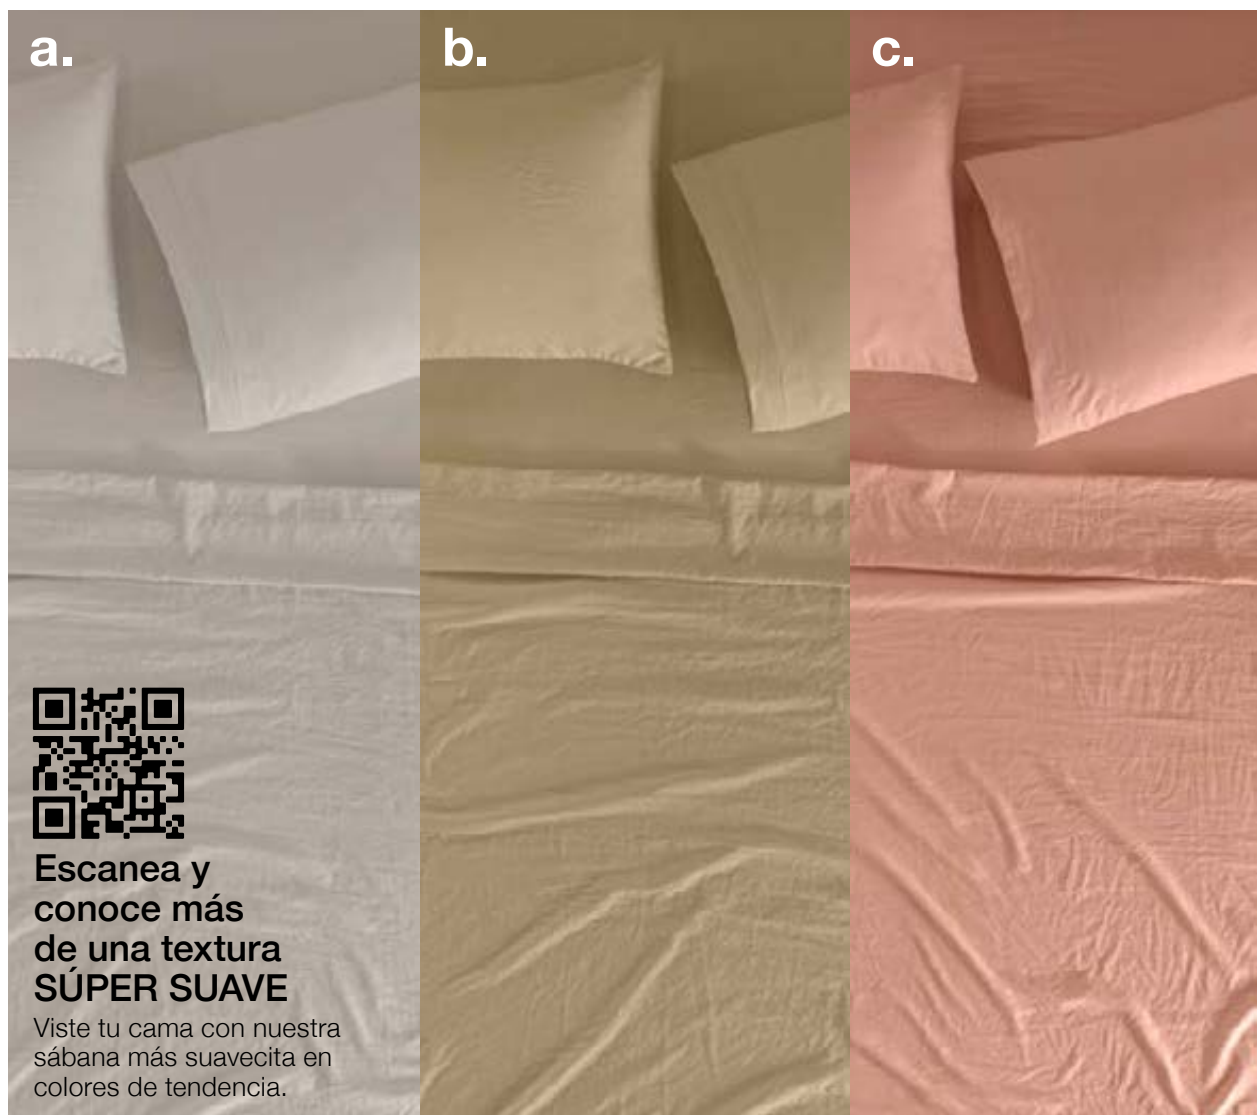

TEN-
DEN-
CIA.

Acabado tipo lino

Sábanas

Viasoft Washed

Máxima suavidad

Tratamiento Washed para máxima suavidad

Acabado tipo lino con aspecto natural

Color súper resistente

No encoge

Escanea y
conoce más
de una textura
SÚPER SUAVE

Viste tu cama con nuestra
sábana más suavcita en
colores de tendencia.

Sábanas Viasoft Washed

	IND	MAT	QS	KS
a. Greige	87492	87493	87494	87495
b. Kaki	87733	87734	87735	87736
c. Rose	87496	87497	87498	87499
COP	$153,900	$174,900	$207,900	$249,900
GTQ	Q209	Q239	Q279	Q329
CRC	¢14,500	¢17,500	¢20,500	¢23,500

Jgo. de sábanas IND incluye: 1 funda de almohada, 1 sábana plana y 1 sábana de cajón.

Jgo. de sábanas MAT, QS y KS incluye: 2 fundas de almohada, 1 sábana plana y 1 sábana de cajón.

Composición: Microfibra