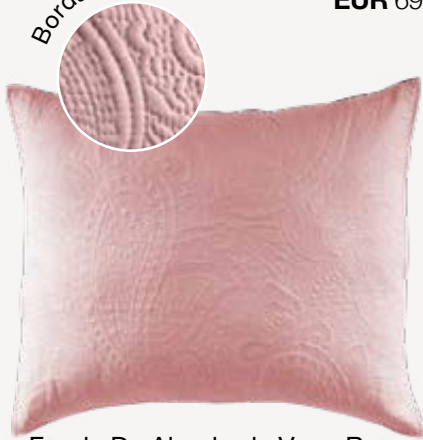

Voltea tu funda y
aprovecha su ¡doble vista!

fundas de almohada Voga

STD 70 x 46 cm, **KS** 94 x 46 cm
EUR 69 x 60 cm, **EUR XL** 70 x 70 cm

Bordado

Funda De Almohada Voga Rosa

37853

\$120,500

Ø10,900 / Q159