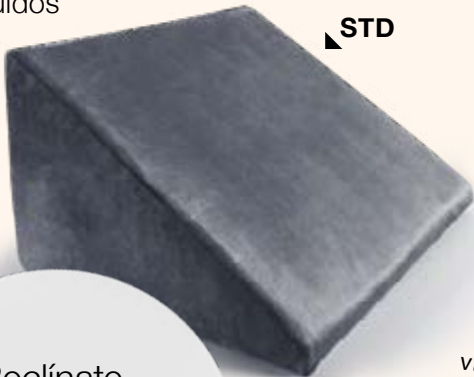

Libera presión en la parte superior de la **espalda**

Ayuda a disminuir ronquidos

Reclínate, respira y **descansa mejor**