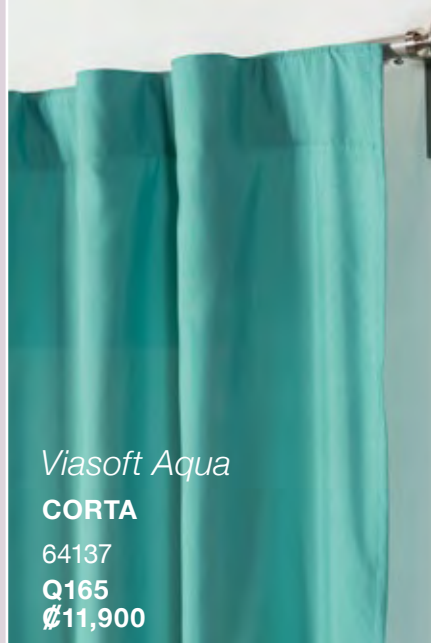

Cortinas

Blackout

set de
piezas 2

**Cubre el
90% de la luz**

Para tus ventanas
largas

1.40 x 2.30 m
CORTINA **LARGA**

Para tus ventanas
cortas

1.40 x 1.80 m
CORTINA **CORTA**

Viasoft Mostaza

CORTA	LARGA
64113	64112
Q165	Q209
€11,900	€15,500

Viasoft Beige

CORTA	LARGA
87472	64061
Q165	Q209
€11,900	€15,500

Viasoft Aqua

CORTA
64137
Q165
€11,900

Viasoft Rosa Madura

CORTA	LARGA
64116	64045
Q165	Q209
€11,900	€15,500

Viasoft Lila

CORTA
87474
Q165
€11,900

Viasoft Verde

LARGA
87475
Q209
€15,500

Pompones

Viasoft Glaciar

LARGA
87473
Q359
€25,900

Viasoft Marino