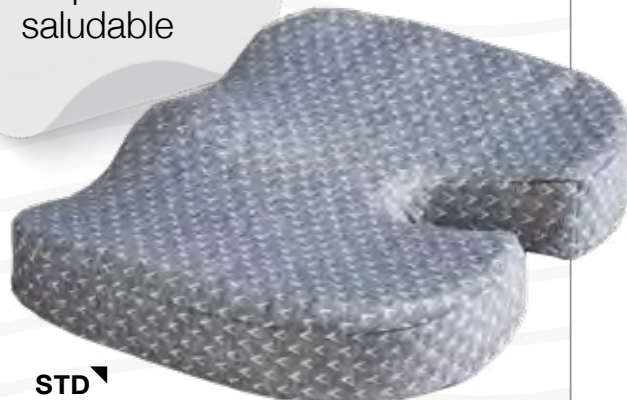

almohada VIAFOAM ortomedic

STD
36297
0.41 x 0.49 x 0.25 m
€45,900 | Q659

*Almohada ortopédica.
*Funda desmontable
lavable en casa.

Ayuda a mejorar
la **circulación**
de tus piernas

Libera presión
en la parte superior
de la **espalda**

Ayuda a disminuir
ronquidos

STD

Reclínate,
respira y
descansa
mejor

Posición ideal para
reducir reflujo y agruras

Disminuye el dolor
en cuello y espalda

cojín VIAFOAM multi-seat

STD
86681
0.44 x 0.36 x 0.07 m
€22,500 | Q309

*Almohada ortopédica.
*Funda desmontable
lavable en casa.

Evita el dolor de espalda
baja proporcionando
apoyo al sentarse

Soporte
adecuado para
una postura
saludable

Ligera y
portátil

STD

La apertura en forma de "U"
ayuda a liberar la presión del
coxix y el dolor de ciática

Perfecto para **embarazadas,**
coductores, gamers y para
trabajar o estudiar **en casa**