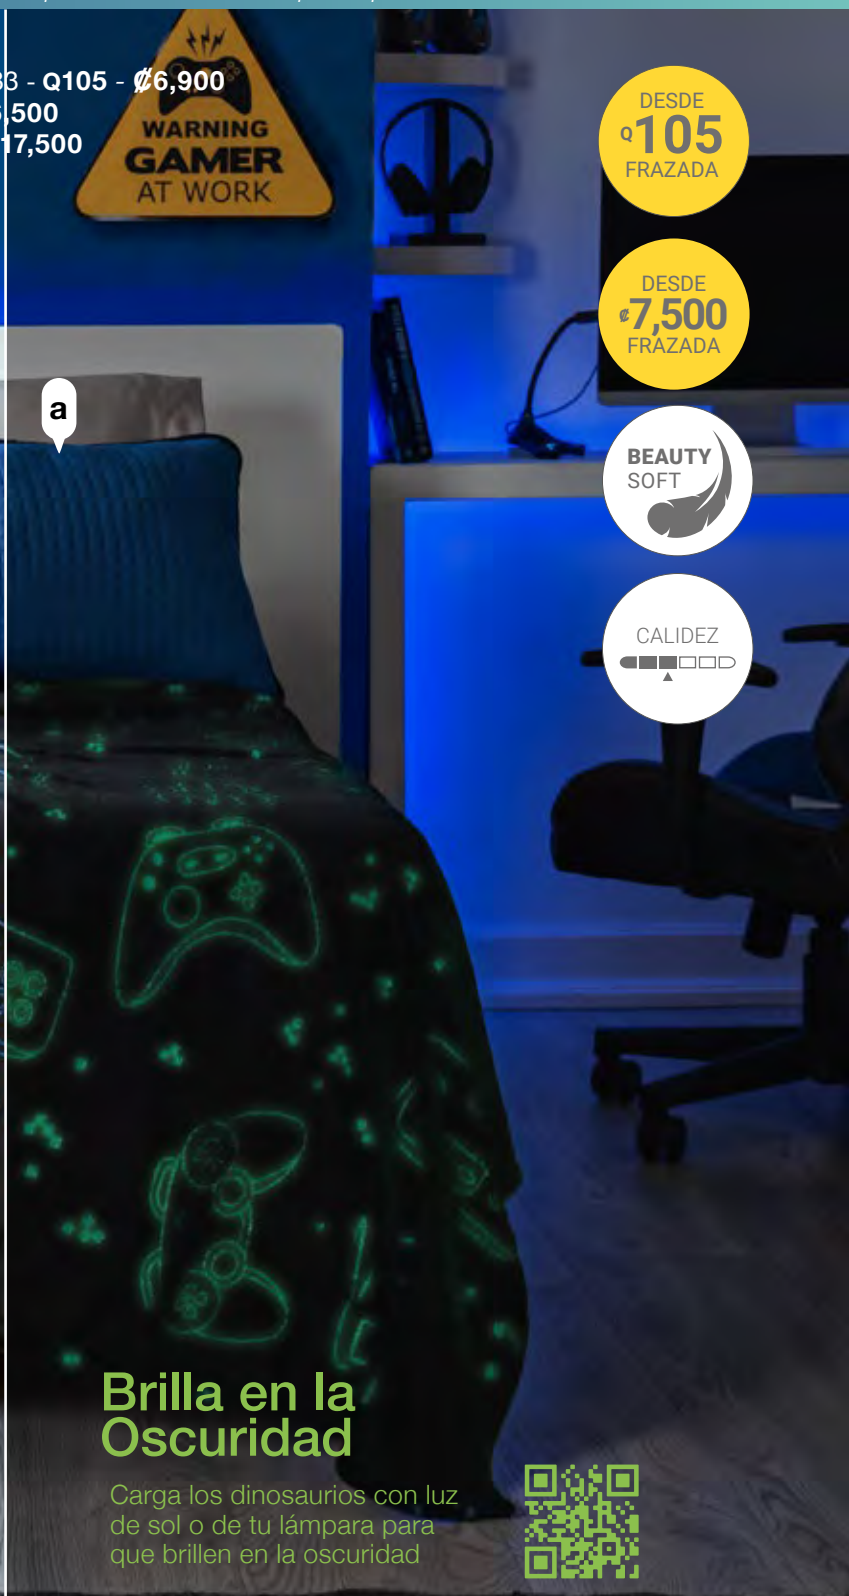

Videogame

Cobertor Ligero

FRAZADA

IND/IMPERIAL

MAT

87550
1.09 x 1.70 m
Q105
₡7,500

87551
1.80 x 2.20 m
Q195
₡13,900

87551
1.80 x 2.20 m
Q195
₡13,900

*Complementos se venden por separado

ellos

- a. Funda De Almohada Std Novo Ultramar - 87483 - **Q105** - **₡6,900**
- b. Funda De Cojín Velvet Gris - 36689 - **Q89** - **₡6,500**
- c. Sábanas Viasoft MAT Gris - 24146 - **Q239** - **₡17,500**

DESDE
₡105
FRAZADA

DESDE
₡7,500
FRAZADA

BEAUTY
SOFT

CALIDEZ

Brilla en la Oscuridad

Carga los dinosaurios con luz de sol o de tu lámpara para que brillen en la oscuridad