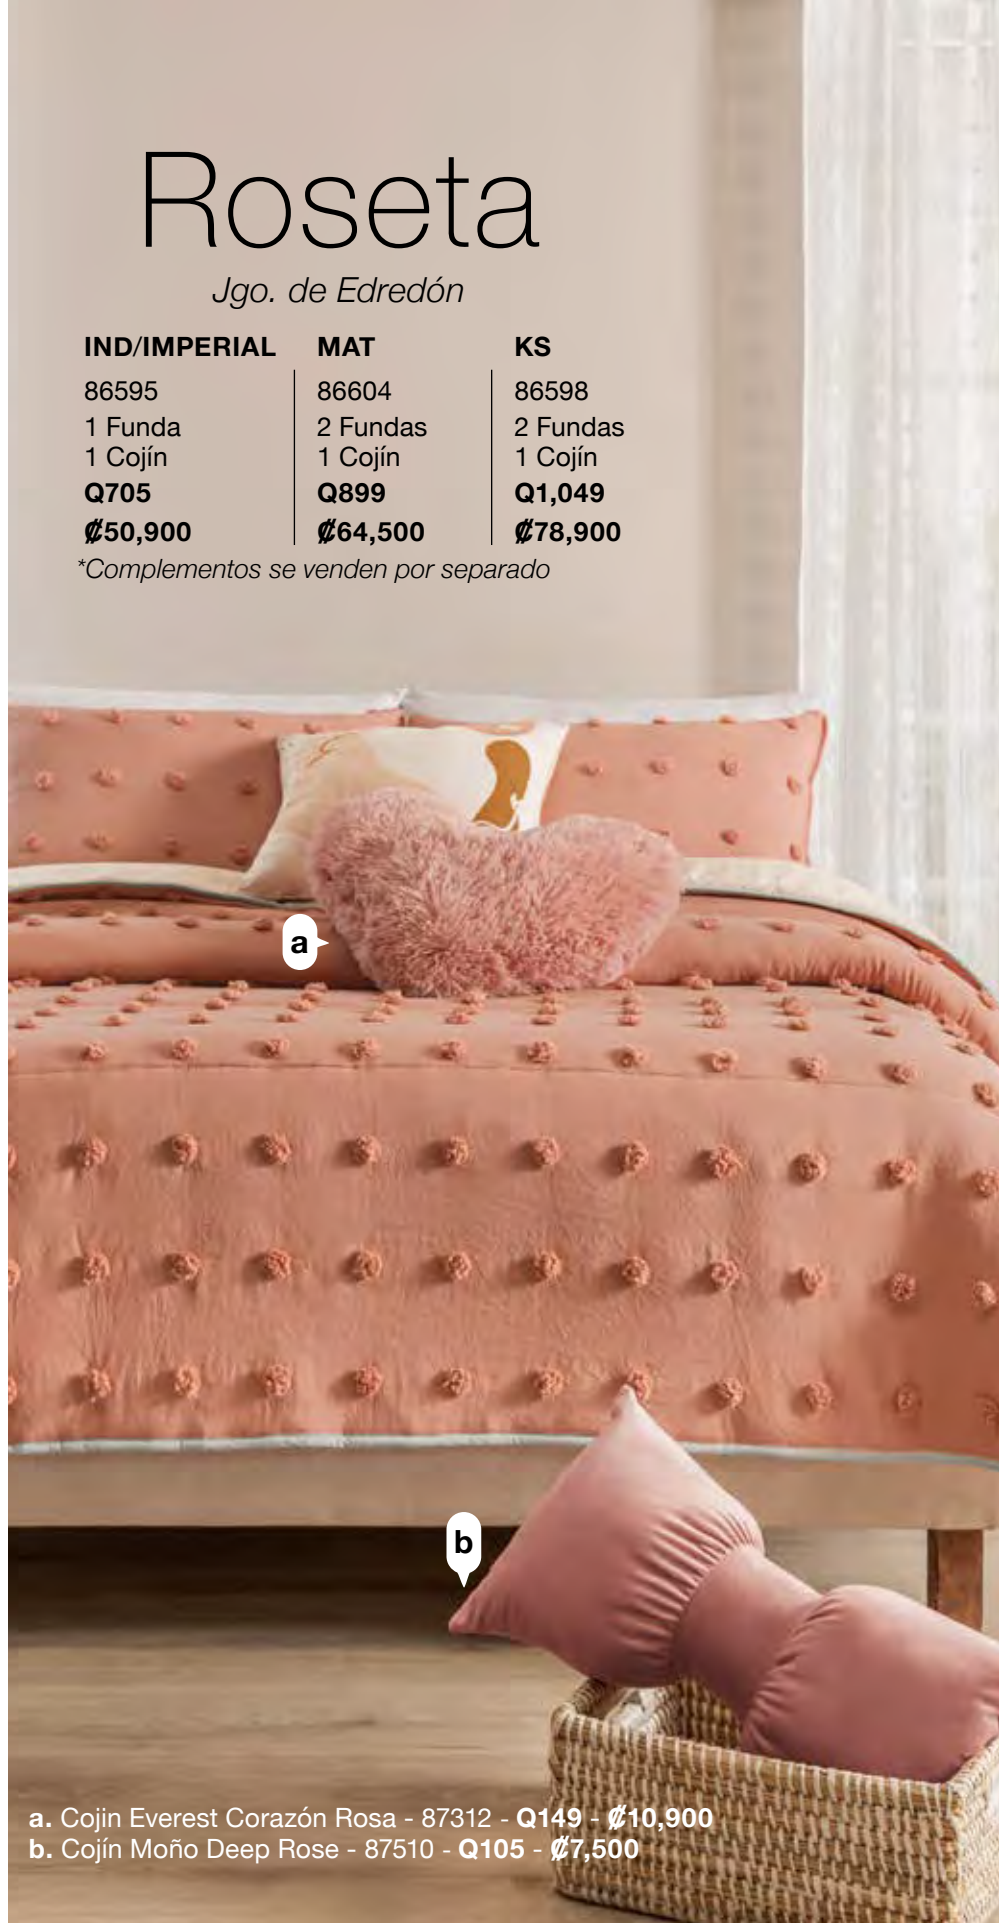

a

b

a. Cojín Everest Corazón Rosa - 87312 - **Q149** - €10,900
b. Cojín Moño Deep Rose - 87510 - **Q105** - €7,500