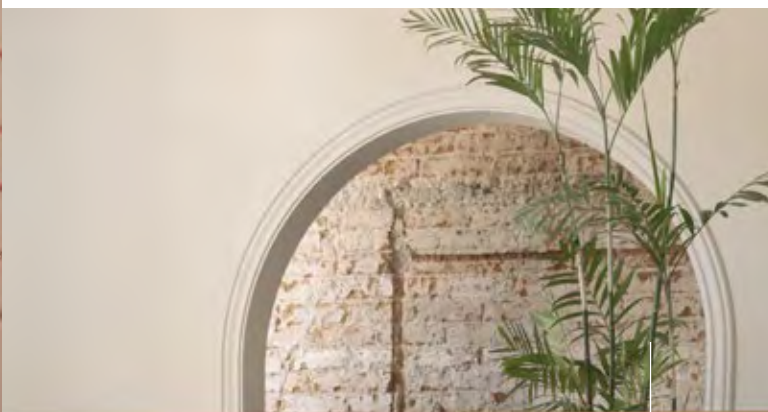

DESDE
€119
FRAZADA

DESDE
€8,900
FRAZADA

BEAUTY
SOFT

CALIDEZ
■■■■■
▲

100

Tinta
metálica

Inspiración para tu habitación

Una planta alta puede ser el detalle que falta en tu decoración.