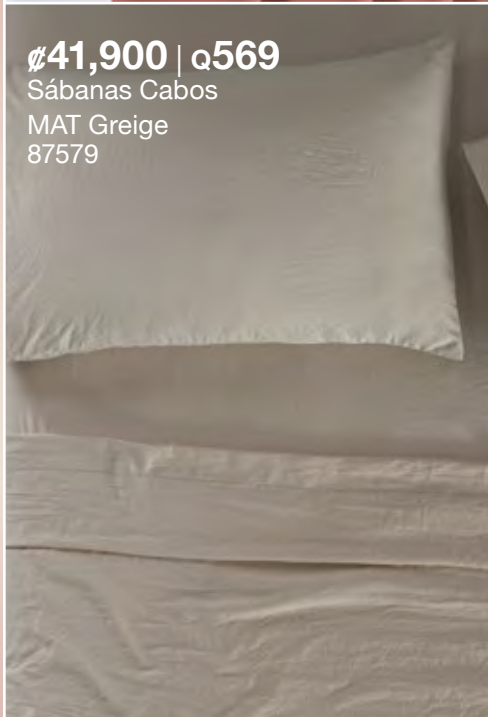

€28,500 | Q389
Cortinas Blackout Larga
Catania Deep Rose
87546