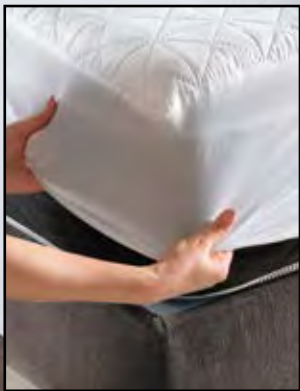

*Puedes usar secadora
Puedes lavarlo en casa*

Con tela elástica para un mejor ajuste, adaptándose perfectamente a tu colchón.

Capitonado de ultrasonido.

protege tu colchón al mejor precio

Cubre colchones de hasta 40 cm