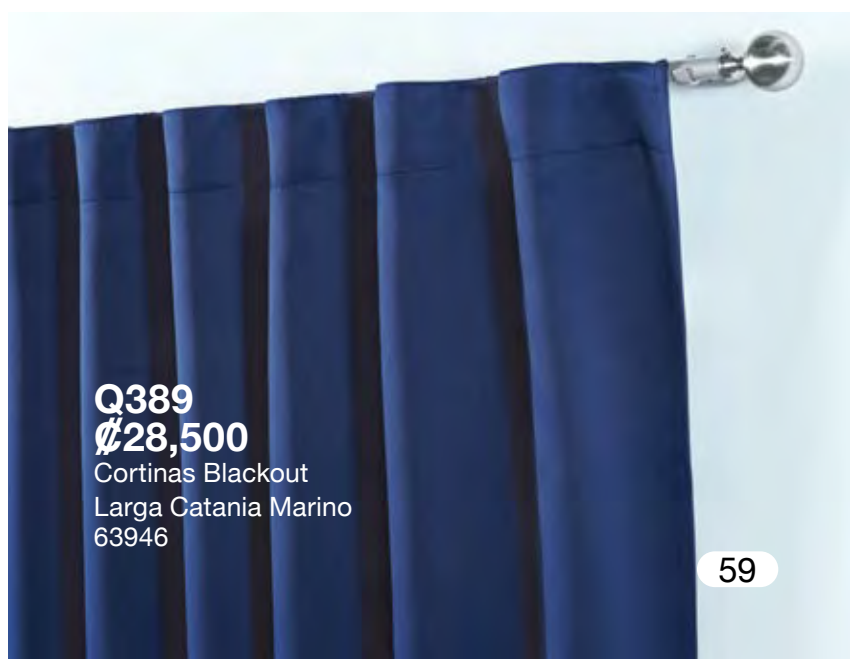

Incluye rellenos de almohada Europea

Tela pre-teñida

¡2 increíbles vistas!

Q299
€21,500
 Sábanas Viasoft
 MAT Chicago
 24583

Q389
€28,500
 Cortinas Blackout
 Larga Catania Marino
 63946

Cuarzo

Edredón Novo 2 vistas