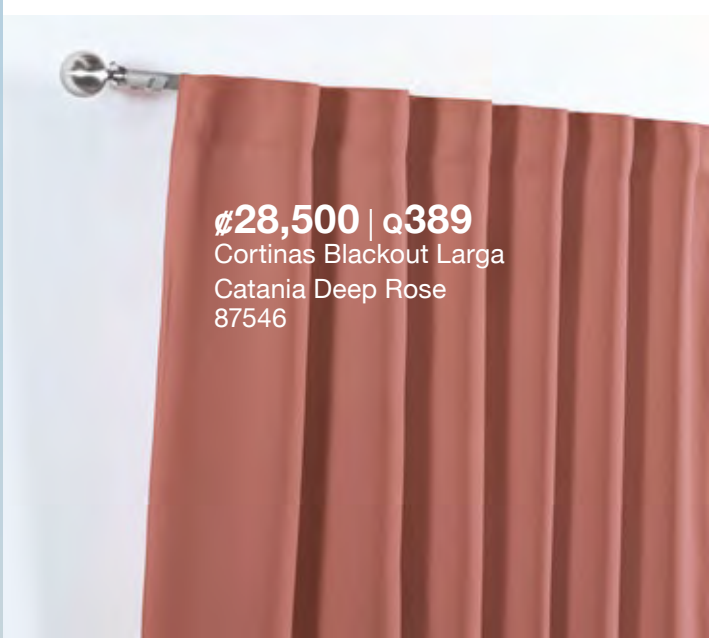

Funda De Almohada
Std Novo Olivo
86622

q179
€12,500

Cojín Xbox
87501

€7,500 | q105
Cobertor Ligero
Frazada Xbox
52679

Capitonado
¡2 vistas!

Marsala

Edredón Novo 2 vistas

IND / IMPERIAL	MAT	KS
87402	87403	87401
Q209	Q239	Q285
Q15,500	Q16,500	Q20,900

*Complementos se venden por separado

Q249
Q17,500
 Sábanas Viasoft
 DOBLE Greige
 87493

Capitonado
¡2 vistas!

Q28,500 | Q389
 Cortinas Blackout Larga
 Catania Deep Rose
 87546

Q39,900 | Q569
 Sábanas Cabos
 MAT Kaki
 23942