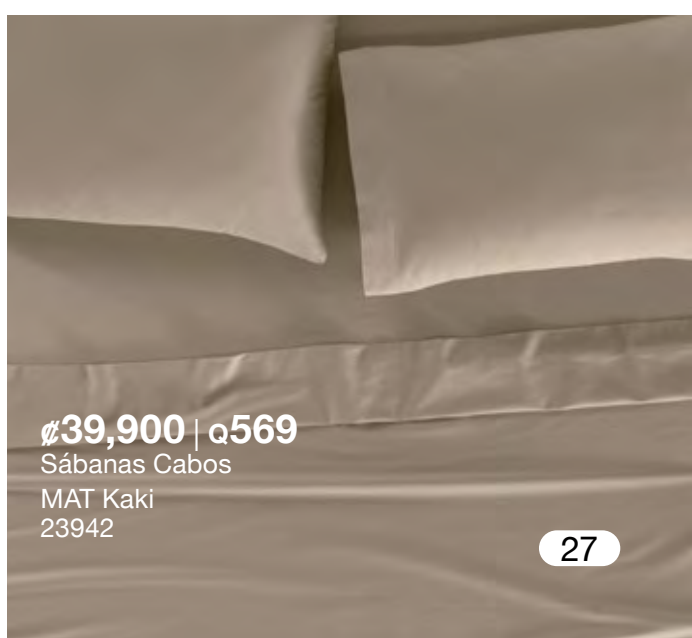

Funda De Almohada
Std Novo Olivo
86622

q179
€12,500

Cojín Xbox
87501

€7,500 | q105
Cobertor Ligero
Frazada Xbox
52679

Capitonado
¡2 vistas!

Marsala

Edredón Novo 2 vistas

IND / IMPERIAL	MAT	KS
87402	87403	87401
Q209	Q239	Q285
Q15,500	Q16,500	Q20,900

*Complementos se venden por separado

Q249
Q17,500
 Sábanas Viasoft
 DOBLE Greige
 87493

Capitonado
¡2 vistas!

Q28,500 | Q389
 Cortinas Blackout Larga
 Catania Deep Rose
 87546

Q39,900 | Q569
 Sábanas Cabos
 MAT Kaki
 23942