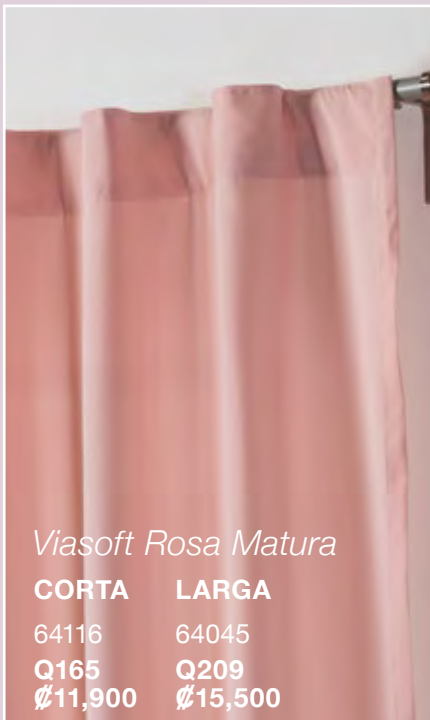

Viasoft Mostaza

CORTA	LARGA
64113	64112
Q165	Q209
€11,900	€15,500

Viasoft Beige

CORTA	LARGA
87472	64061
Q165	Q209
€11,900	€15,500

Viasoft Aqua

CORTA
64137
Q165
€11,900

Viasoft Rosa Madura

CORTA	LARGA
64116	64045
Q165	Q209
€11,900	€15,500

Viasoft Lila

CORTA
87474
Q165
€11,900

Viasoft Verde

LARGA
87475
Q209
€15,500

Pompones

Viasoft Glaciar

LARGA
87473
Q359
€25,900

Viasoft Marino