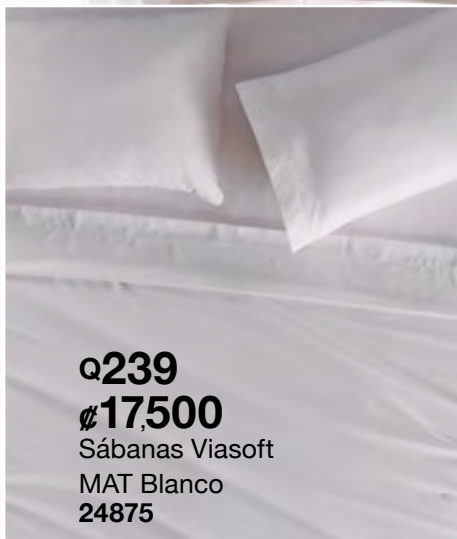

Malibú

Edredón Novo 2 vistas

IND/IMPERIAL

86135
Q225
€15,900

MAT

86136
Q239
€17,500

KS

86138
Q329
€23,500

*Complementos se venden por separado

ellas

d. Funda De Almohada Europea XL Everest Barrow - 87247 - Q149 - €10,900

e. Funda De Almohada Std Velvet Gris - 36254 - Q105 - €7,500

f. Funda De Cojín Mérida - 87500 - Q149 - €10,900