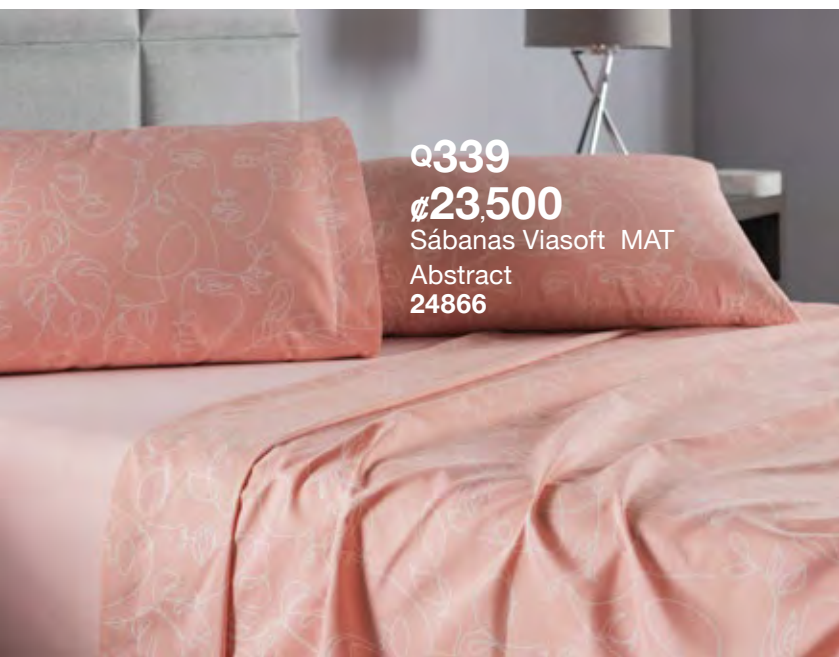

Q339
$23,500
Sábanas Viasoft MAT
Abstract
24866