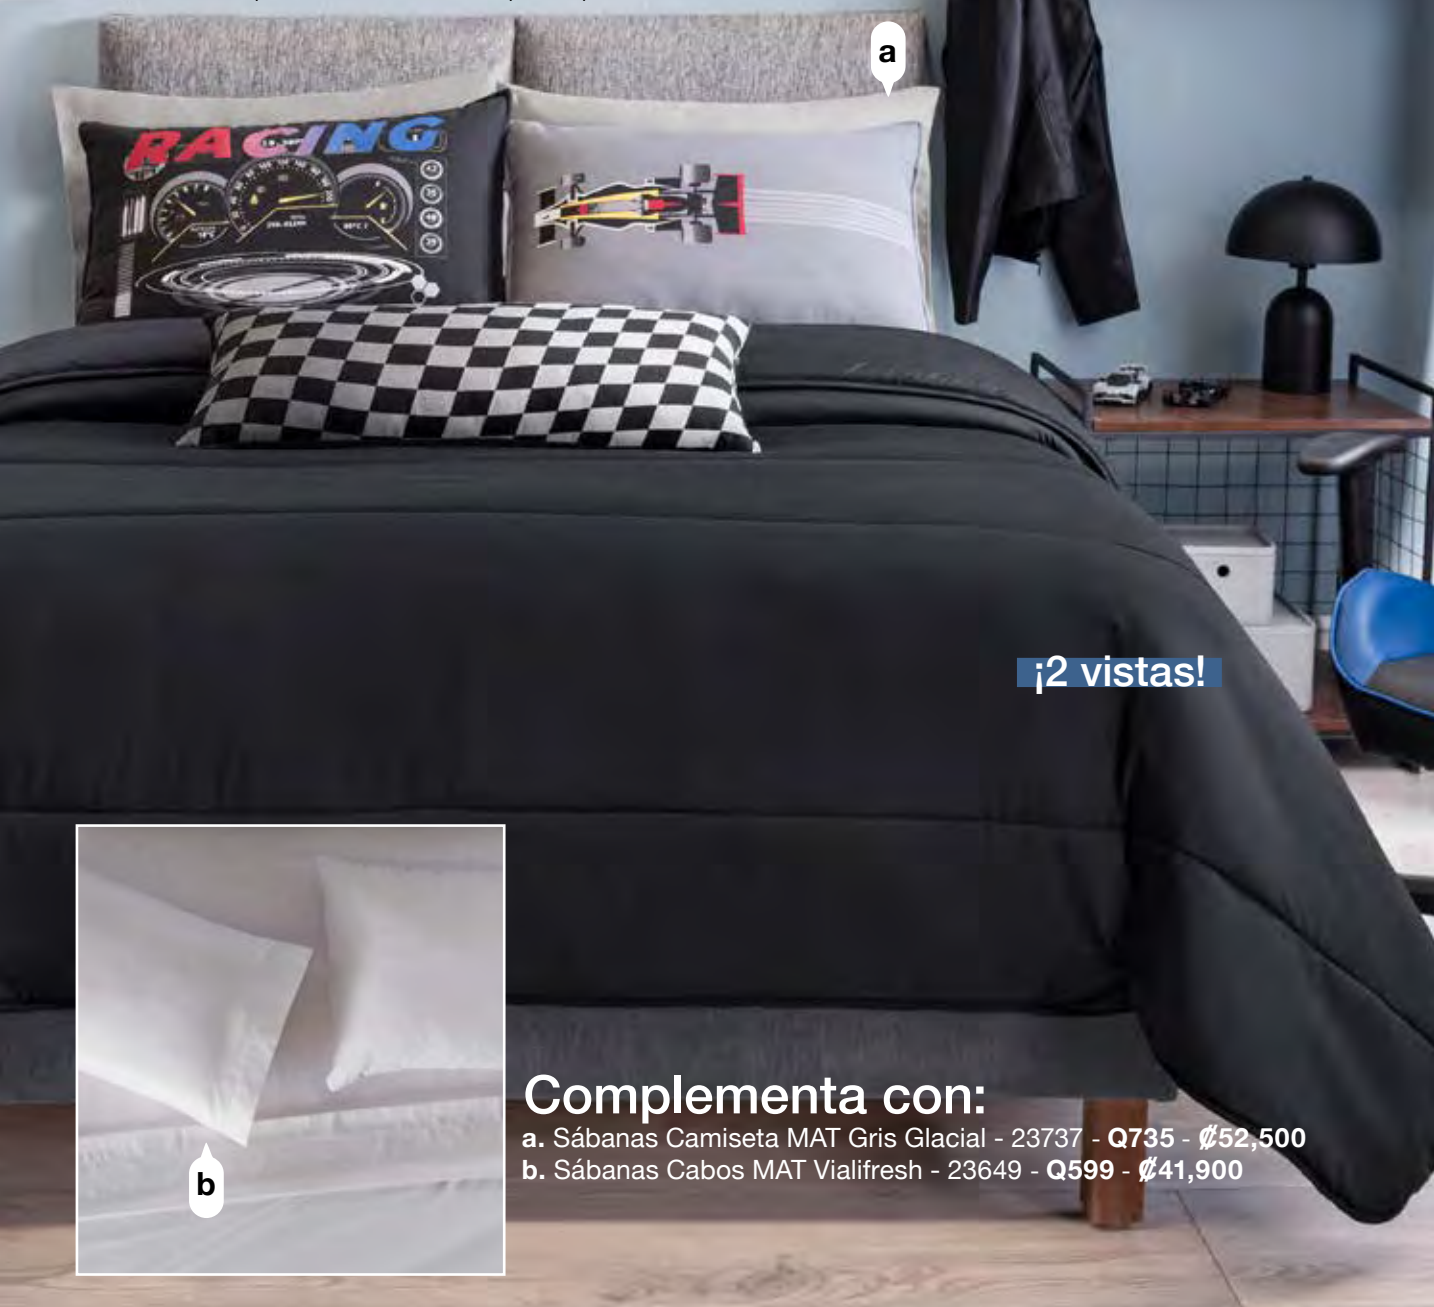

Racing

Jgo. de Edredón

IND/IMPERIAL	MAT XL	QS
87540	87541	87541
1 Funda	2 Fundas	2 Fundas
1 Cojín	1 Cojín	1 Cojín
Q599	Q765	Q765
€44,500	€57,500	€57,500

*Complementos se venden por separado

¡2 vistas!

Complementa con:

- a. Sábanas Camiseta MAT Gris Glacial - 23737 - **Q735** - €52,500
- b. Sábanas Cabos MAT Vialifresh - 23649 - **Q599** - €41,900