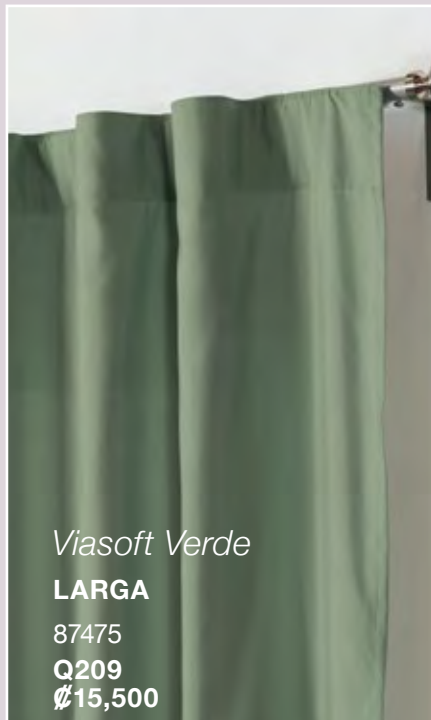

Viasoft Mostaza

CORTA	LARGA
64113	64112
Q165	Q209
€11,900	€15,500

Viasoft Beige

CORTA	LARGA
87472	64061
Q165	Q209
€11,900	€15,500

Viasoft Aqua

CORTA
64137
Q165
€11,900

Viasoft Rosa Madura

CORTA	LARGA
64116	64045
Q165	Q209
€11,900	€15,500

Viasoft Lila

CORTA
87474
Q165
€11,900

Viasoft Verde

LARGA
87475
Q209
€15,500

Pompones

Viasoft Glaciar

LARGA
87473
Q359
€25,900

Viasoft Marino