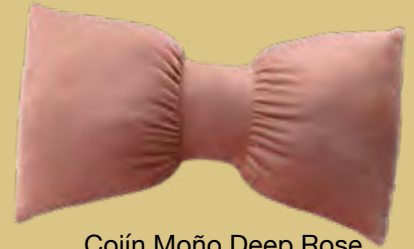

¡2 vistas!

¡2 vistas!

velvet

¡2 vistas!

tinta metálica

tinta metálica

¡2 vistas!

capitonado

¡2 vistas!

¡2 vistas!

¡2 vistas!

© 2021 Microsoft Corporation. All Rights Reserved. Microsoft, Xbox, and the Xbox logos are trademarks of the Microsoft group of companies.

textura suave