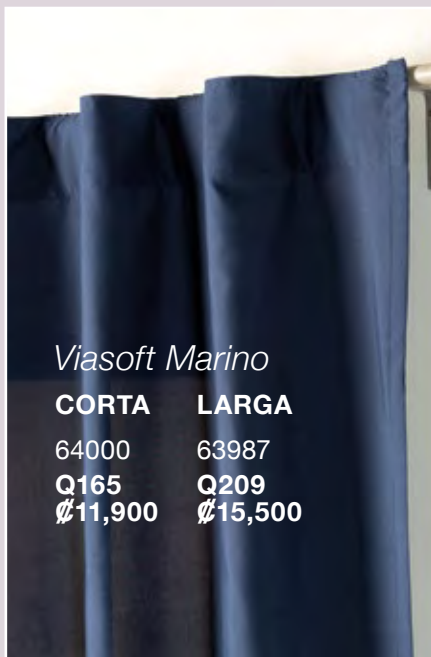

Viasoft Mostaza

CORTA	LARGA
64113	64112
Q165	Q209
€11,900	€15,500

Viasoft Beige

CORTA	LARGA
87472	64061
Q165	Q209
€11,900	€15,500

Viasoft Aqua

CORTA
64137
Q165
€11,900

Viasoft Rosa Madura

CORTA	LARGA
64116	64045
Q165	Q209
€11,900	€15,500

Viasoft Lila

CORTA
87474
Q165
€11,900

Viasoft Verde

LARGA
87475
Q209
€15,500

Pompones

Viasoft Glaciar

LARGA
87473
Q359
€25,900

Viasoft Marino

CORTA	LARGA
64000	63987
Q165	Q209
€11,900	€15,500

Viasoft Gris

CORTA	LARGA
64001	63988
Q165	Q209
€11,900	€15,500

Cortinas

Viasoft

Para tus ventanas

Largas

CORTINA LARGA