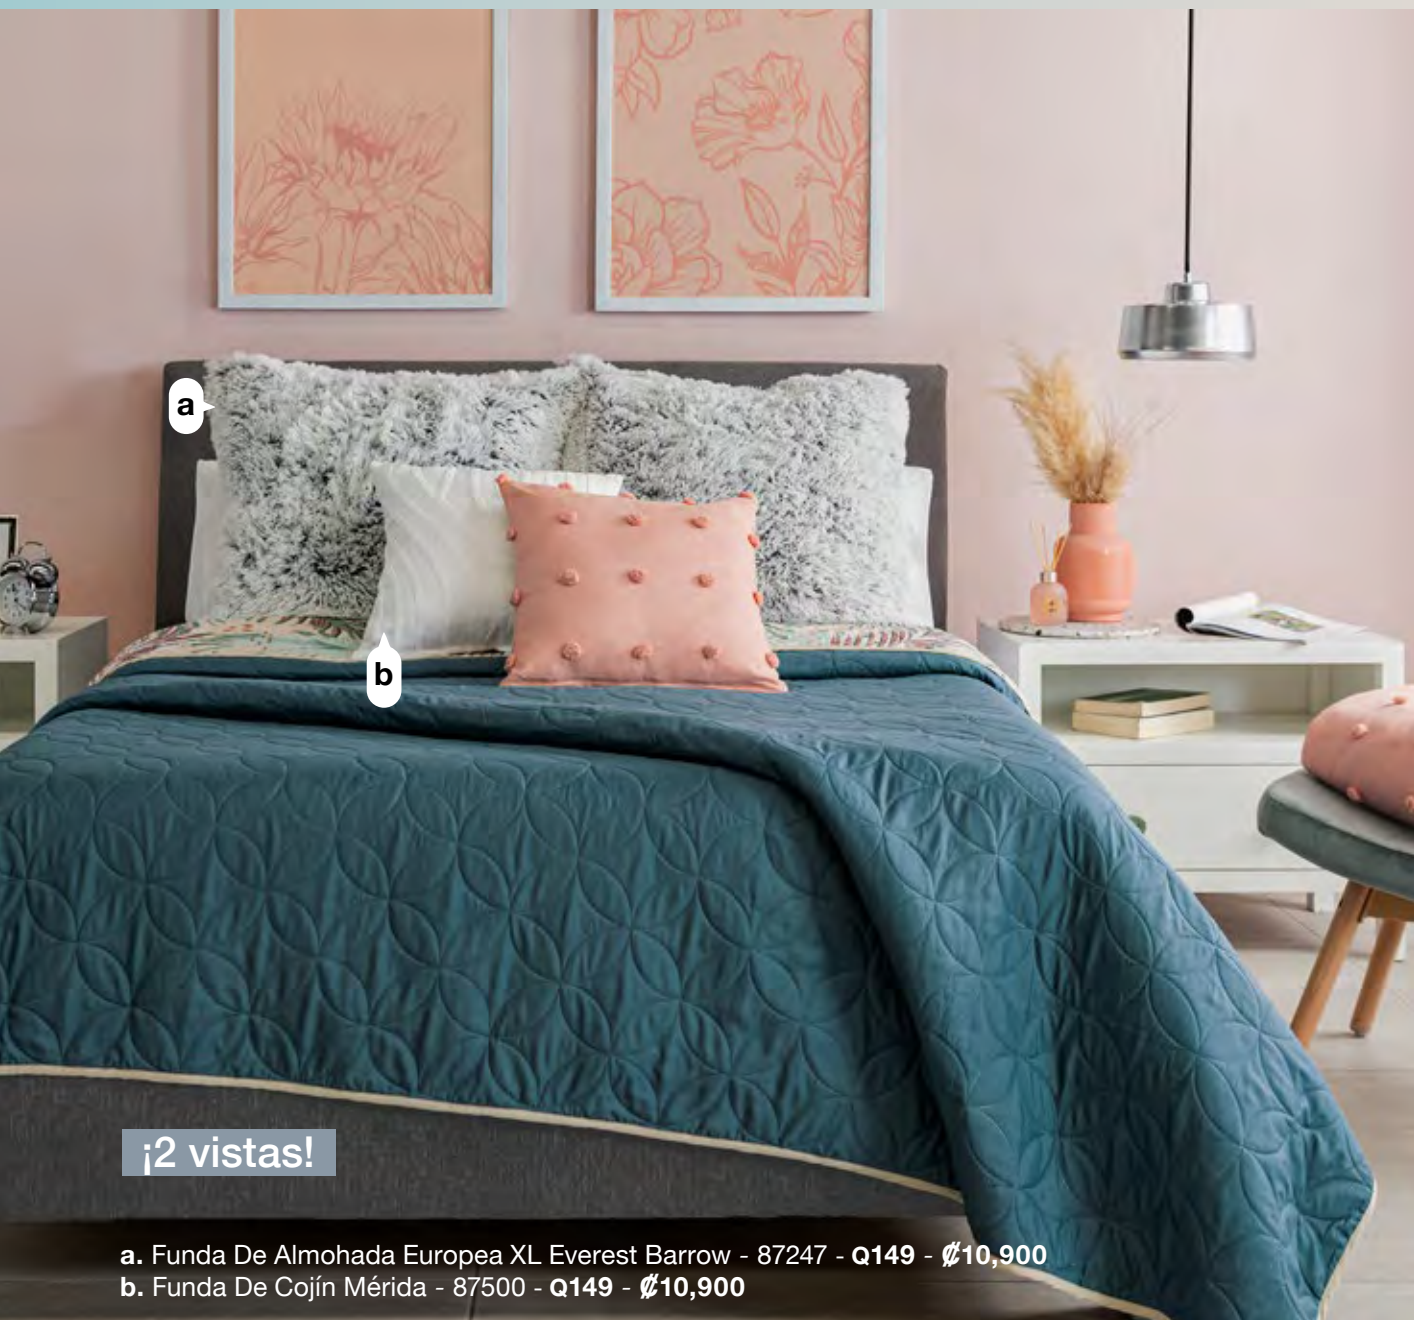

TEN-
DEN-
CIA.

78

¡2 vistas!

Q339
 \$23,500
 Sábanas Viasoft MAT
 Abstract
 24866

Q149
 \$10,900
 Cojín Everest Matura
 87312

¡2 vistas!

- a. Funda De Almohada Europea XL Everest Barrow - 87247 - Q149 - ₡10,900
- b. Funda De Cojín Mérida - 87500 - Q149 - ₡10,900