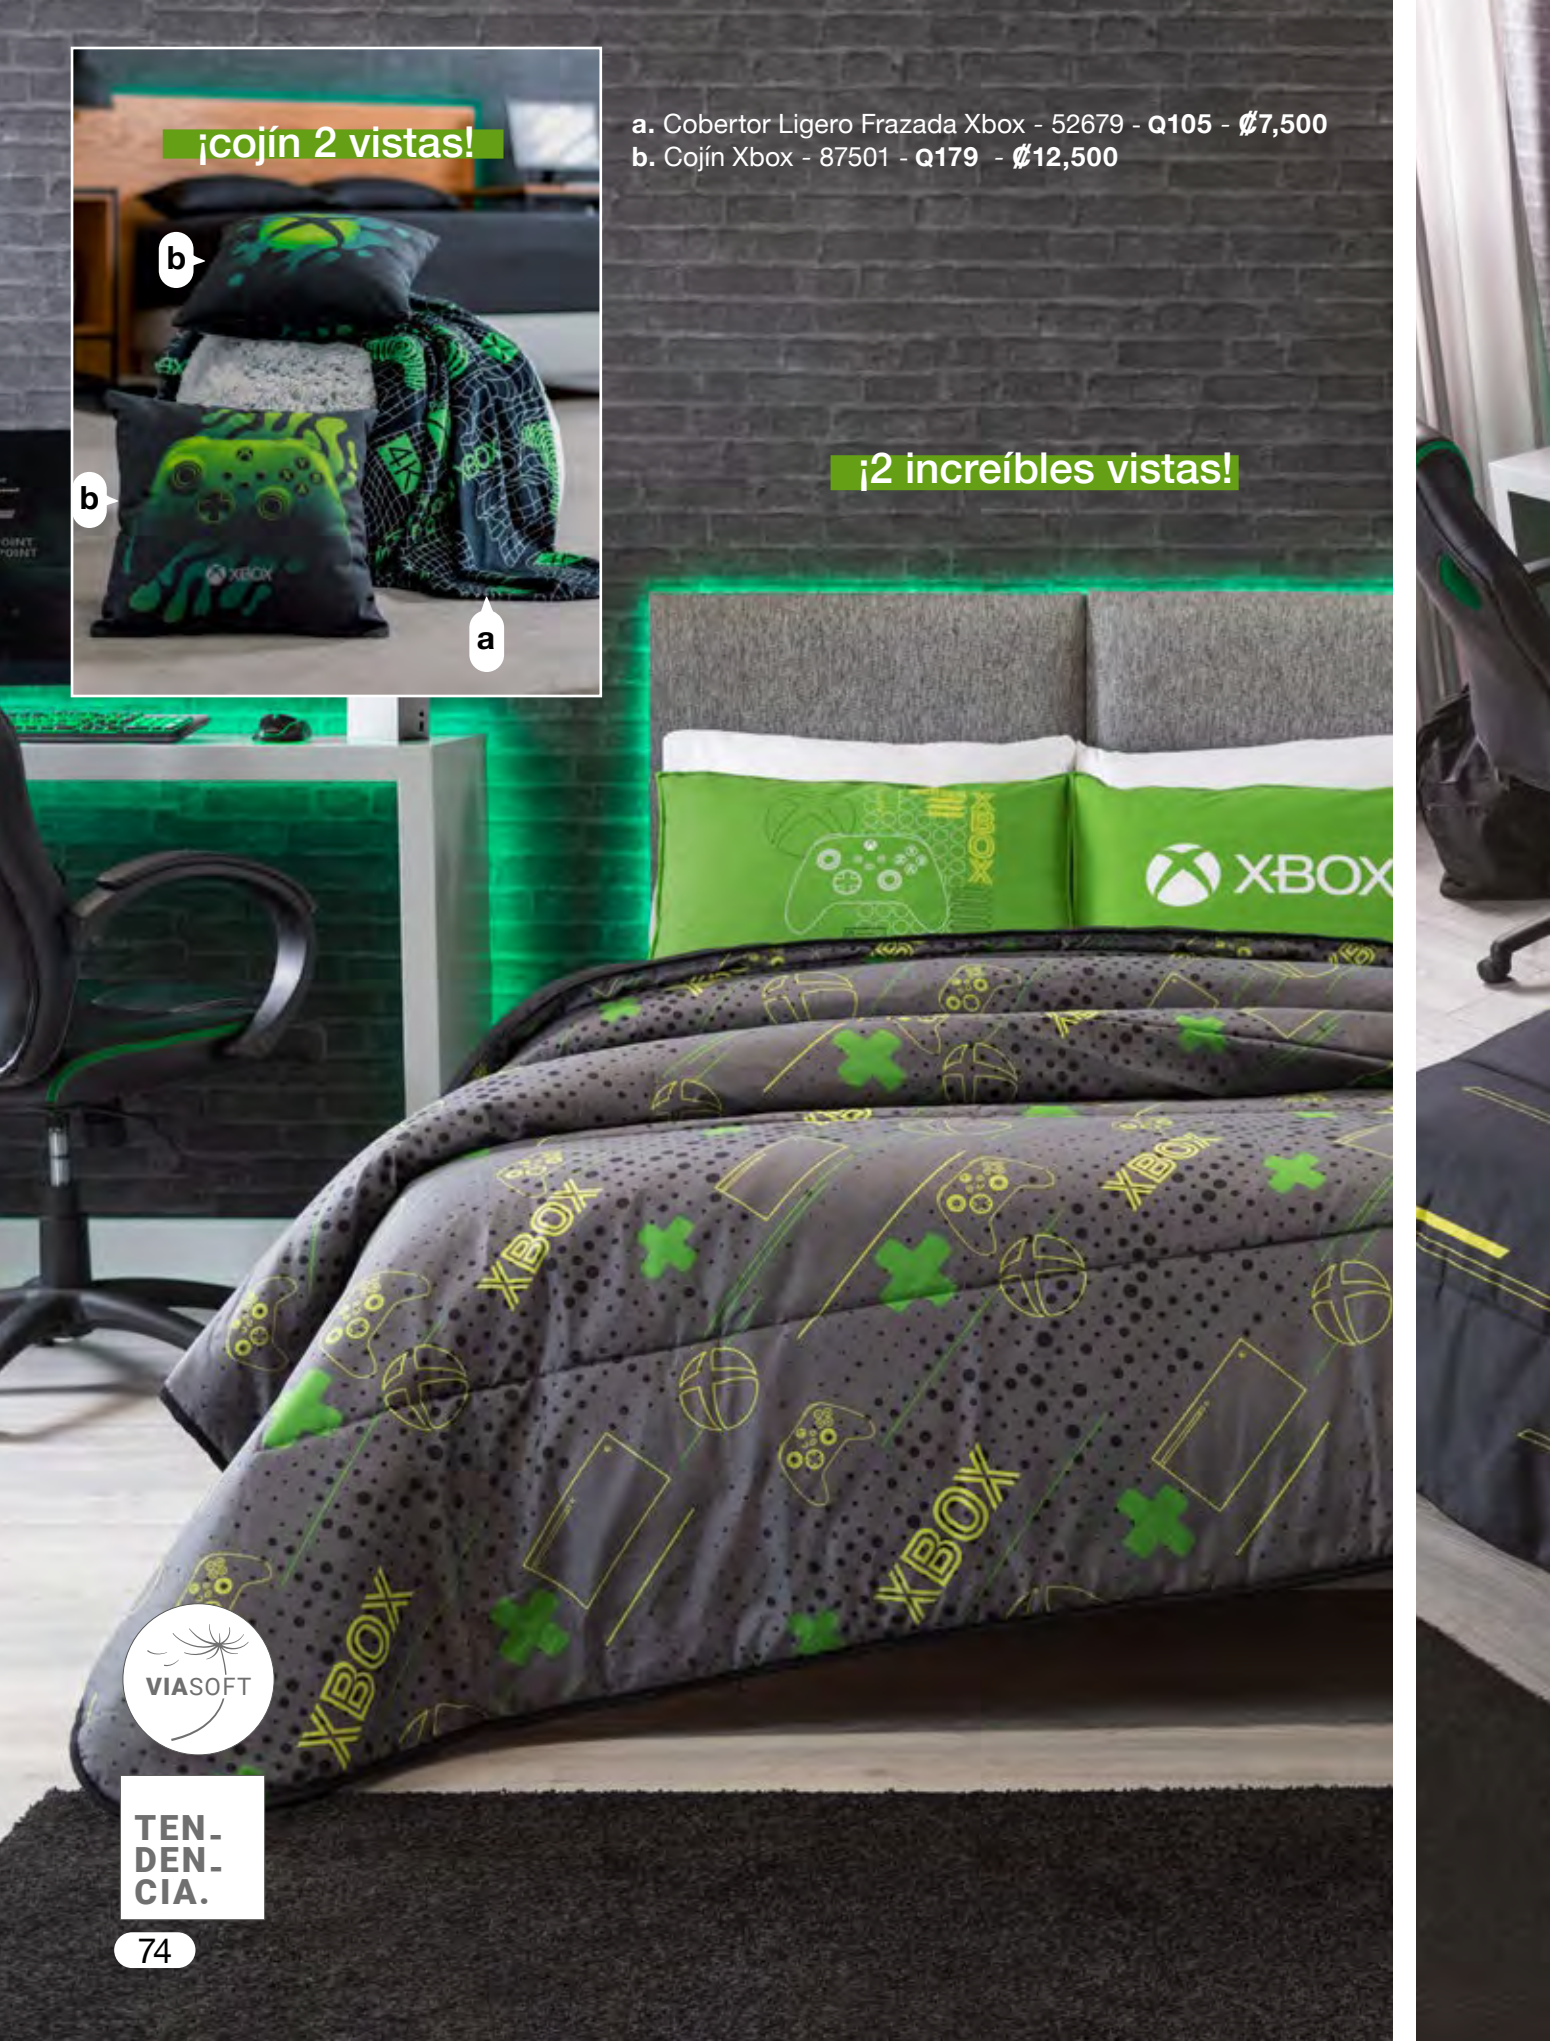

¡cojín 2 vistas!

- a. Cobertor Ligero Frazada Xbox - 52679 - Q105 - €7,500
- b. Cojín Xbox - 87501 - Q179 - €12,500

¡2 increíbles vistas!

TEN-
DEN-
CIA.

Xbox

Jgo. de Edredón 2 vistas

IND/IMPERIAL

86597
1 Funda
Q809
\$57,500