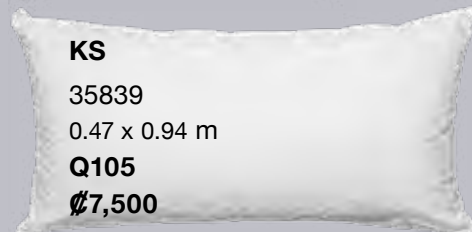

DESDE
€5,500
STD

Ver en página 114

Confort

Colchoneta

MAT

36271

1.35 x 1.90 x 0.37 m

Q459