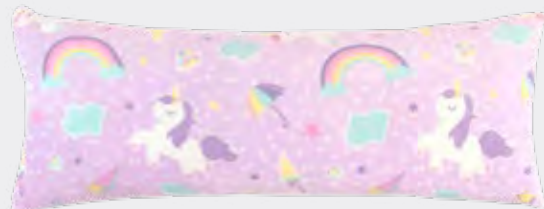

EUROPEA XL | 87545
€10,900 | **Q149**

MEDIDA
XL

almohadas abrazables

Apoya y relaja la columna, da apoyo al pecho y relaja la respiración.

Apoya y relaja la cabeza

Reduce los ronquidos

Apoya y relaja la zona pélvica

Refuerza las rodillas

colores lisos

€18,900 | Q269
Almohada Abrazable
Everest Barrow
87232

pelo largo

€18,900 | Q249
Almohada Abrazable
Everest Bruselas
87476

pelo largo

diseños estampados

€22,500 | Q299
Almohada Abrazable
Dinosaurios
87615

brilla en la oscuridad

€15,900 | Q225
Almohada Abrazable
Alpes Gris
36193

textura suave

€17,500 | Q239
Almohada Abrazable
Sweet Unicorn
36208

La guía de **almohadas** para compras inteligentes

Conoce las características principales de cada almohada, para mejorar tu calidad del sueño.