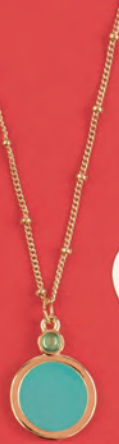

*Elige tu color
de mes
de nacimiento*

Marzo