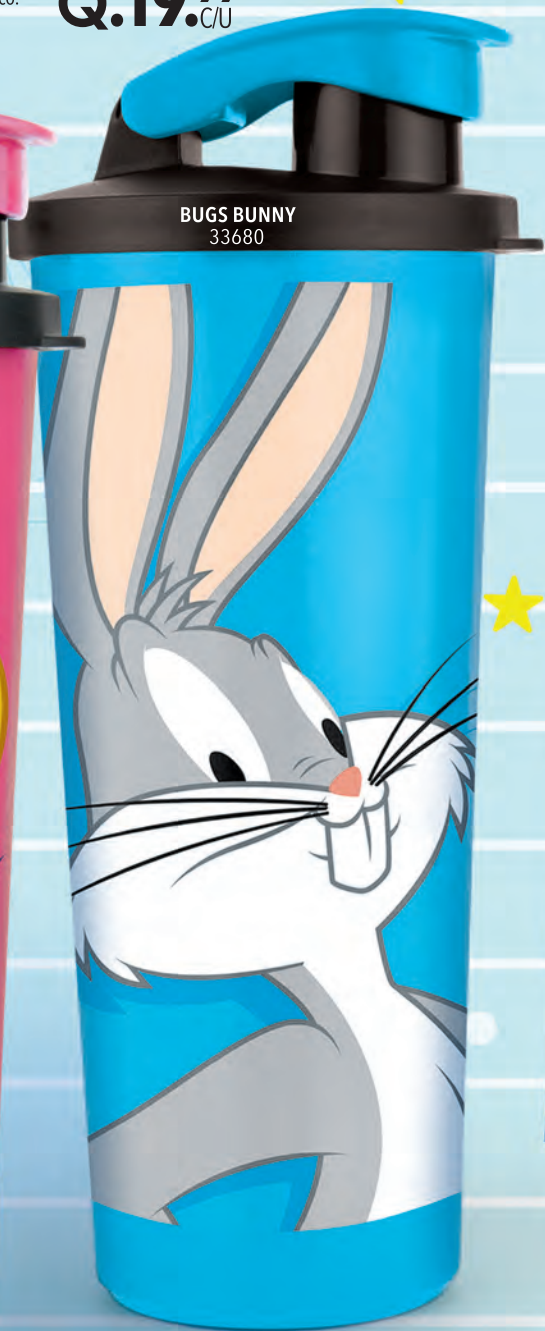

LOONEY TUNES

VASO ALTO CON TAPA

473 mL
Plástico.

Q.19.99
C/U

LOONEY TUNES and all related characters and elements © & ™
Warner Bros. Entertainment Inc. WB SHIELD: © & ™ WBEI. (s24)