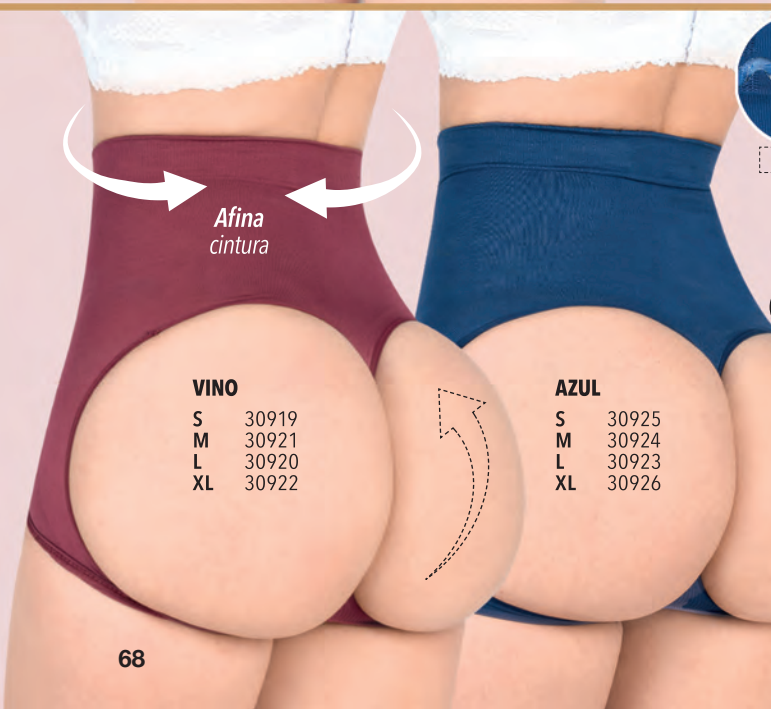

Afina cintura

Silicón en la cintura

BAJA MEDIA ALTA

MEDIA

FAJA LEVANTA COLA RENATA

Algodón y poliéster.

Q.159.99 C/U

VINO

S 30919

M 30921

L 30920

XL 30922

AZUL

S 30925

M 30924

L 30923

XL 30926

Realza glúteos