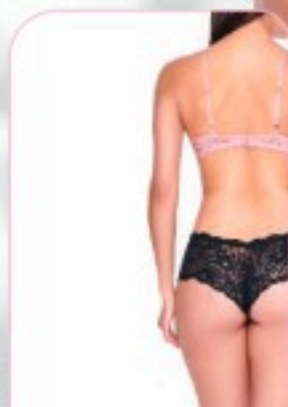

Q194.00
\$24.70

Aumenta una talla

Bóxer de encaje 3418

XCH CH M
G **1XG 2XG**
Tela(s) 23

- Puente de algodón
- Encaje suave y cómodo

005 Negro 067 Rubí
918C Negro/Rosa 918C Cor/Rosa

C77 Vino

Q65.00
\$8.50