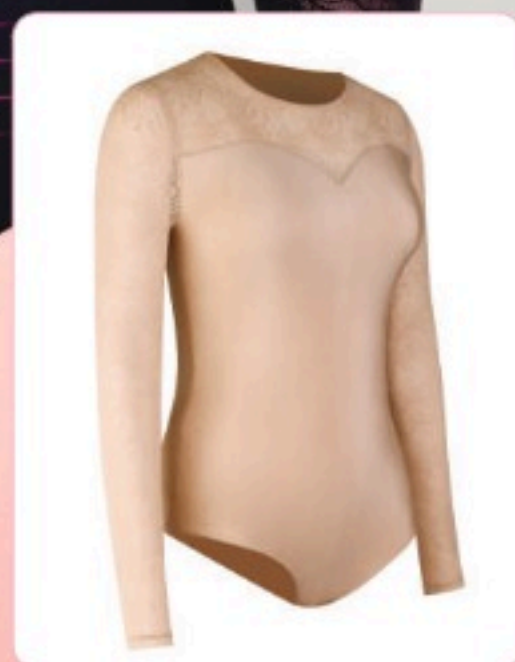

BROCHE INFERIOR

PUENTE DE ALGODÓN