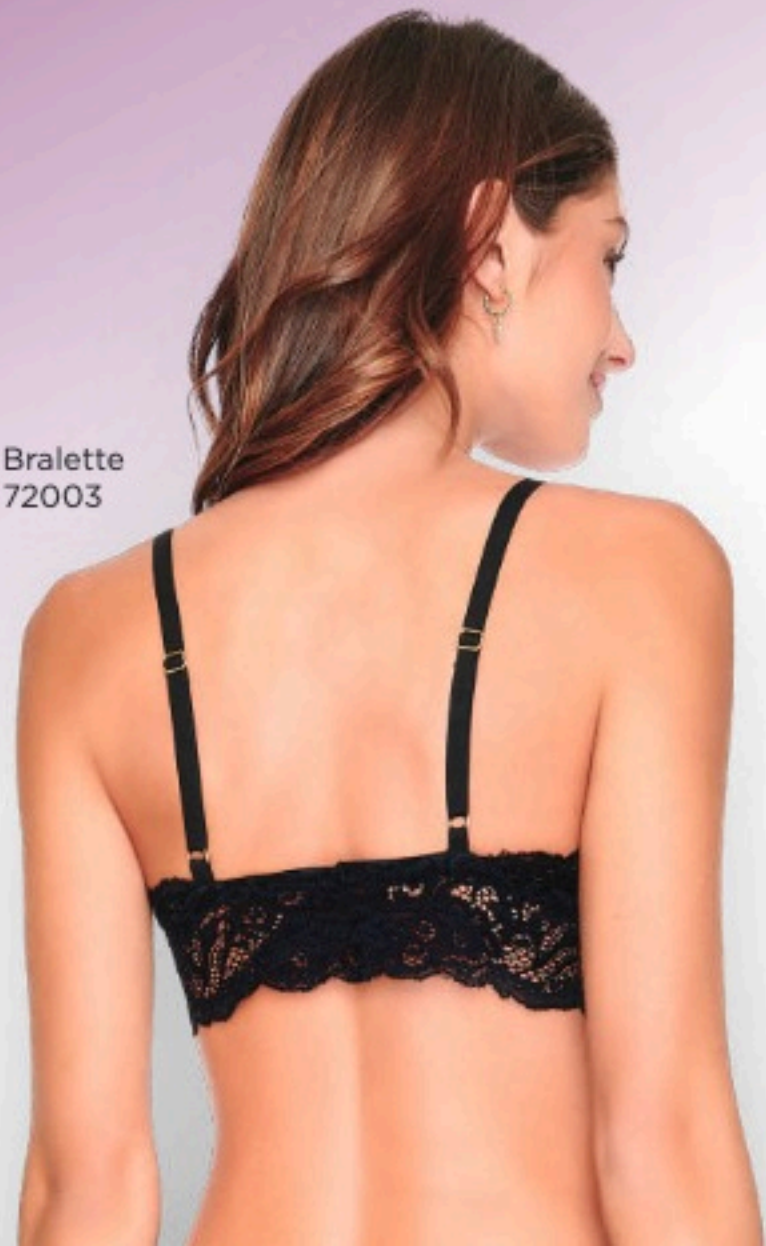

**Bra demi
7218**

32B 34B 34C
36B 36C 38B
Tela(s) 23, 13

- Torso ancho
- Varilla lateral para mayor estabilidad

067 Rubí
005 Negro
C77 Vino I
M47 Negro I

Microfibra

Q194.00
\$24.70

**Bralette
72003**

**Bóxer de encaje
3418**