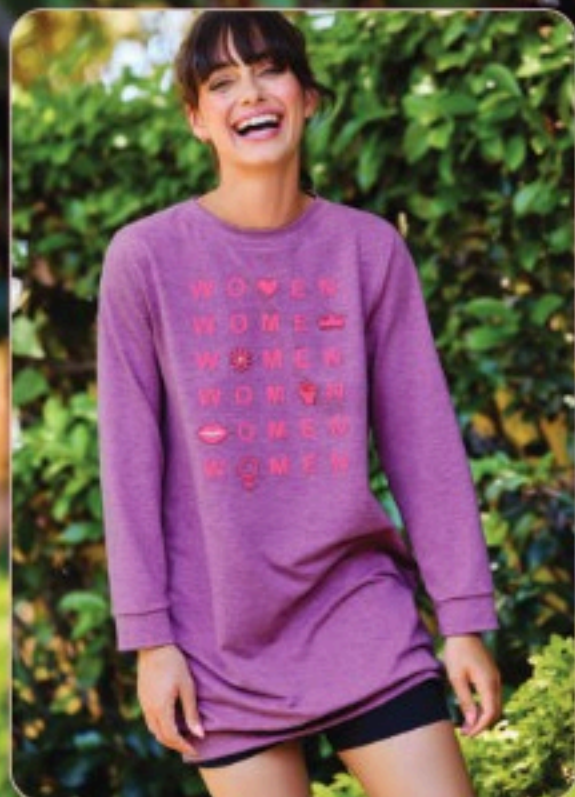

- Estampado al frente
- Silueta amplia

035 Jaspe N 9NC Jaspe Rosa

Q261.00

\$34.50

Color 9NC
disponible
a partir del
16 de enero

NUEVO

Playera
81092

Incluye accesorio
para el cabello