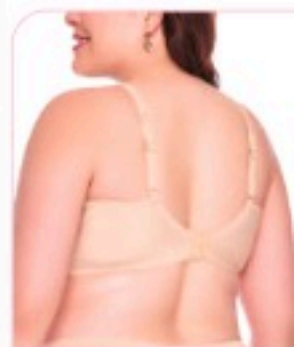

Características:

- No agrega volumen
- Tirante ancho

005 Negro 106 Nude

Q169.00

\$21.90

Sin pad

Bra copa completa 70065

36B 36C 36D **38B**