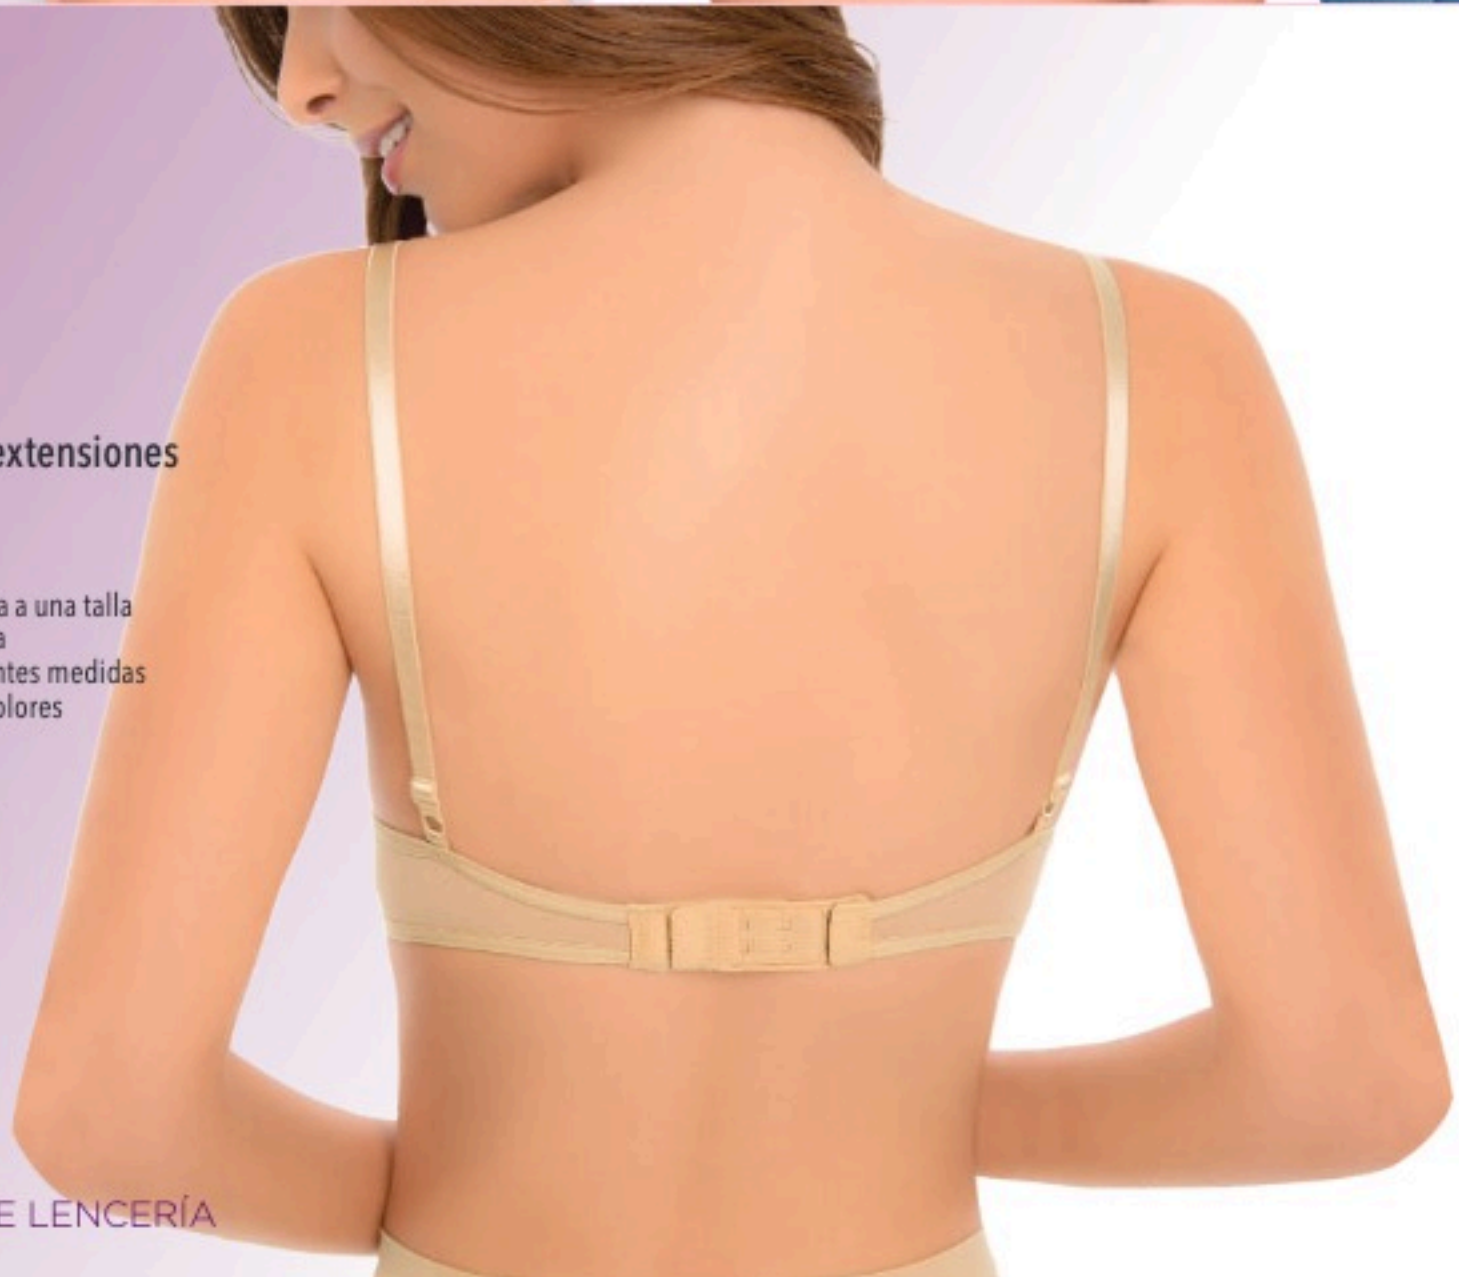

**Paquete de extensiones
89187**

UNITALLA

- Agrega de media a una talla al torso de tu bra
- Incluye 3 diferentes medidas y 3 diferentes colores

927 Multicolor

Q81.00
$10.60