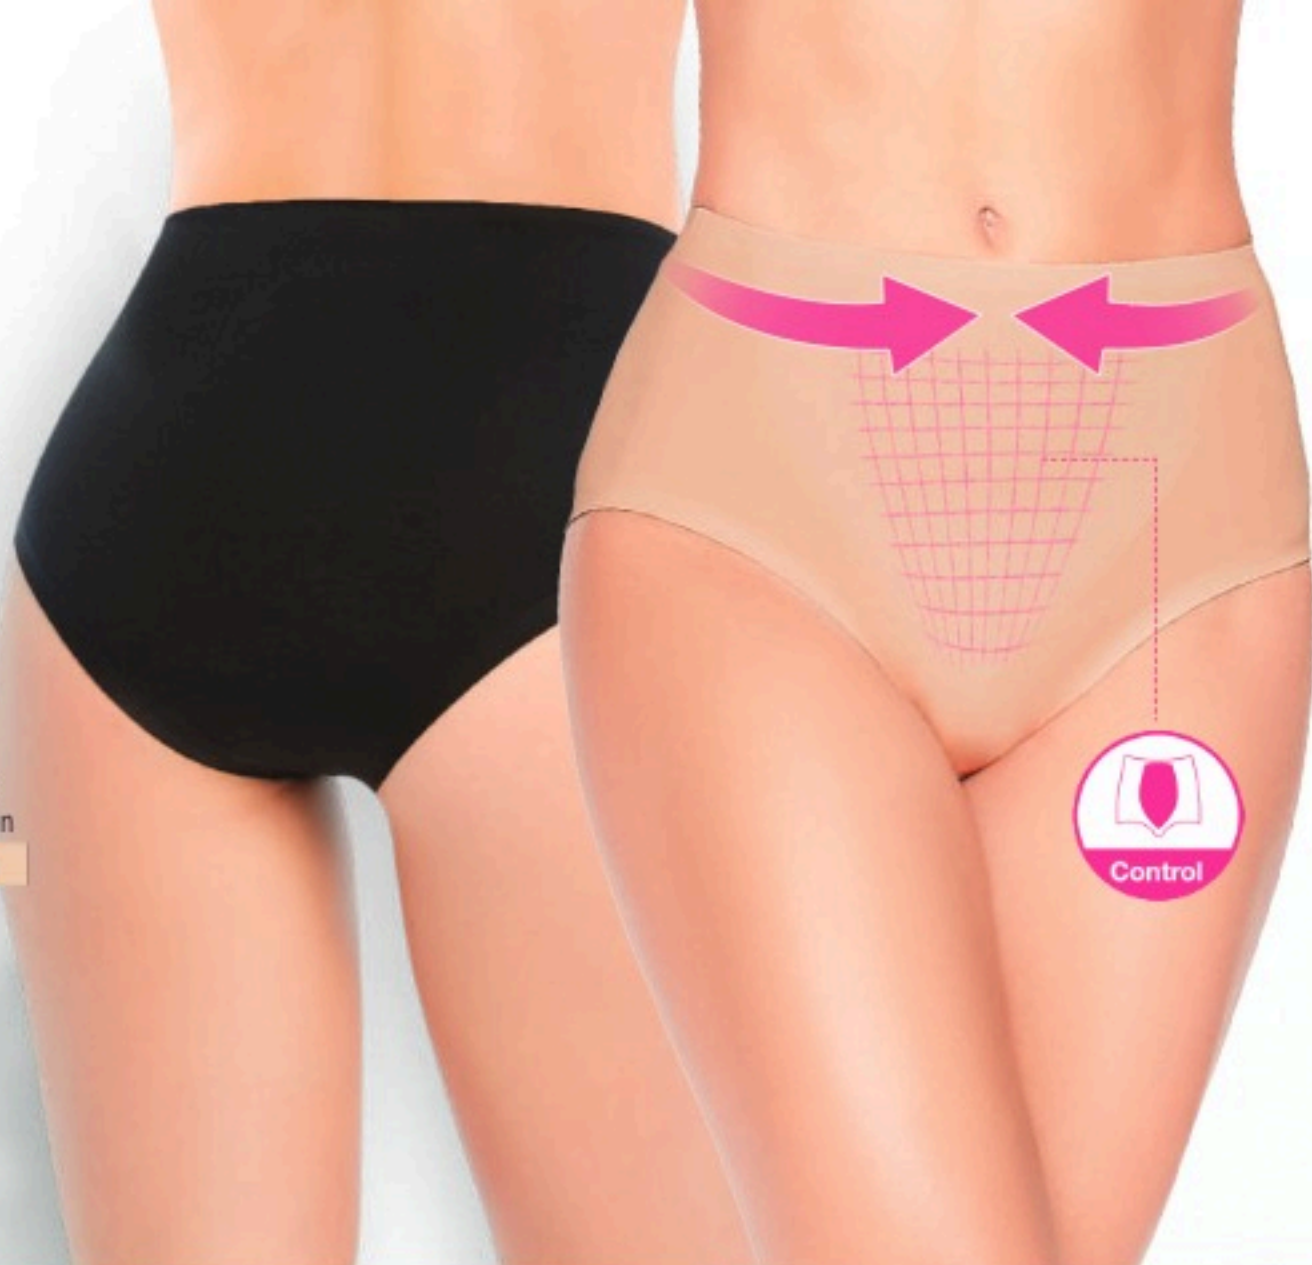

Panty alta 1147

M G **1XG 2XG**

Tela(s) 13, 56

Lo que hace por ti:

- No se marca
- Suavidad

Características:

- Elástico sin costuras
- Refuerzo en abdomen

005 Negro 106 Nude

Microfibra

Q99.00

$12.90

Panty alta 1284

CH M G XG

Tela(s) 353

- Silueta a la cintura
- Puente de algodón

005 Negro

Q65.00

$8.50