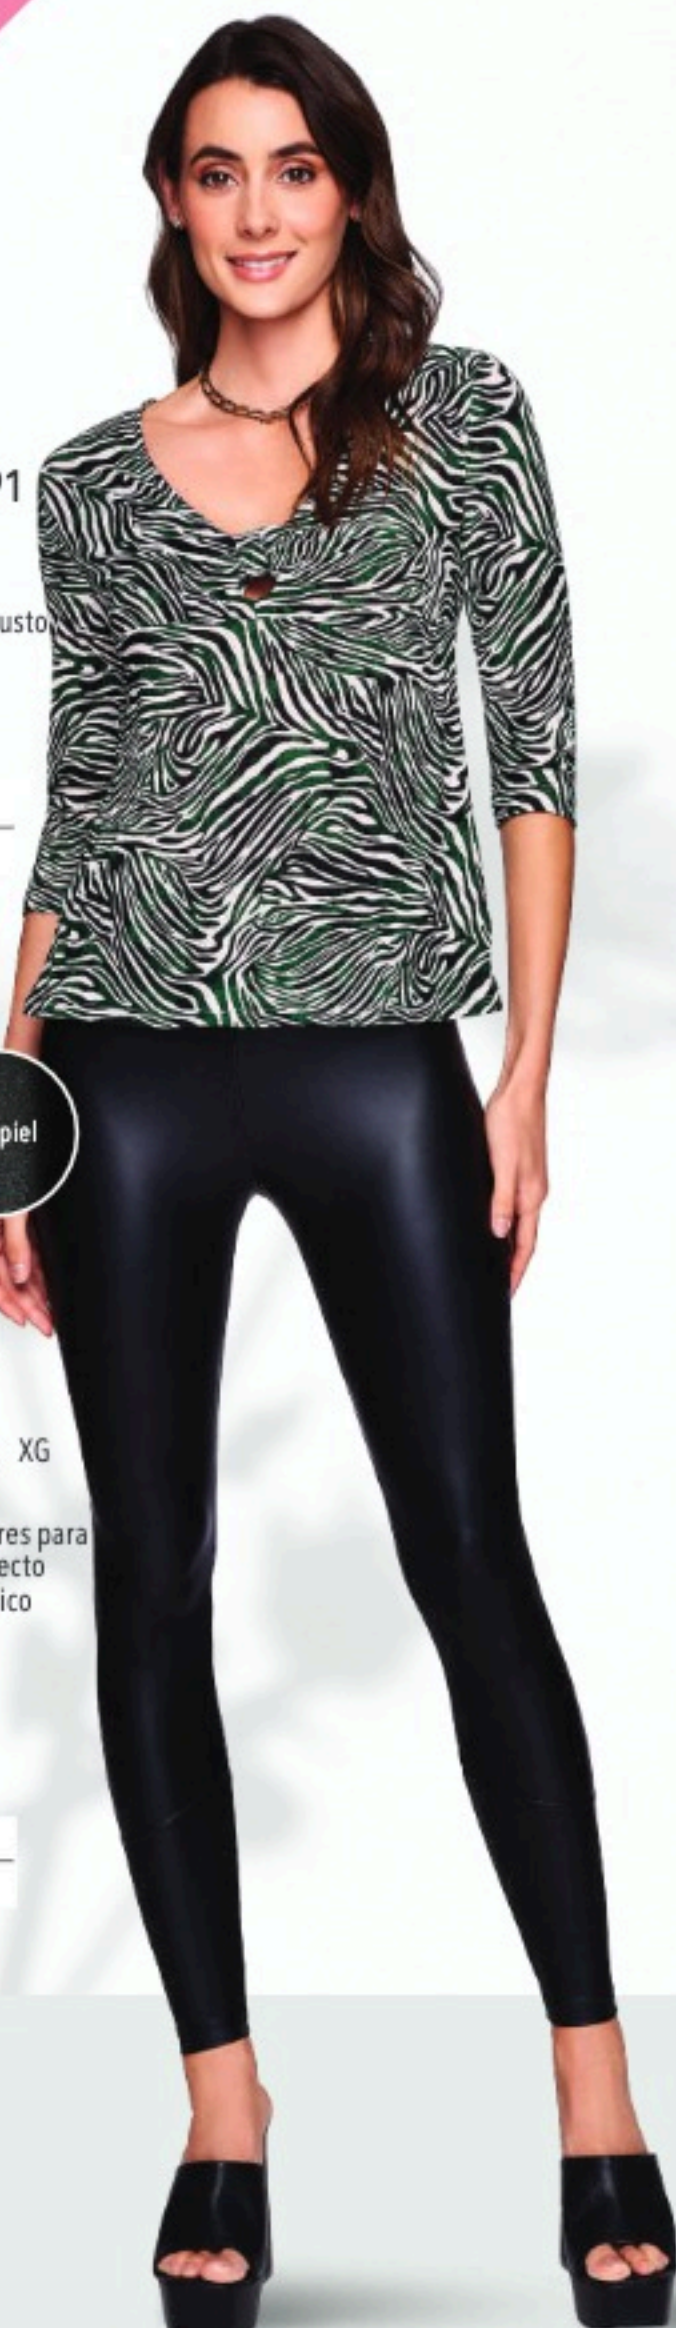

Leggings de vinipiel 43827

XCH CH M G XG
Tela(s) 258

- Cortes inferiores para un ajuste perfecto
- Cómodo elástico en cintura

005 Negro

Q285.00
$37.60