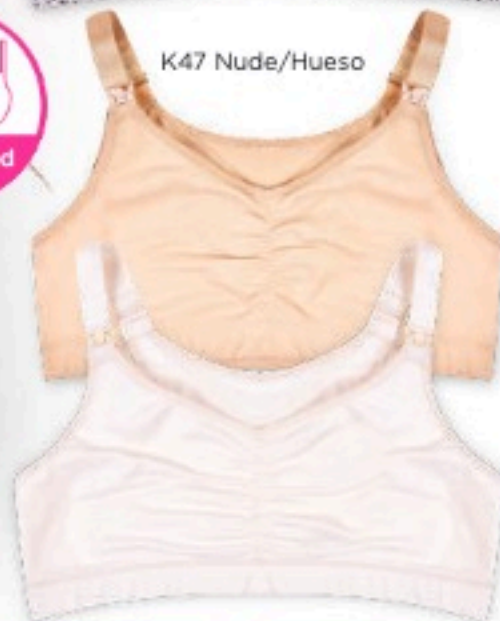

Q233.00
\$29.80

Sin pad

SMB Puntos XI

K47 Nude/Hueso

Maternidad

**Bra de lactancia con
encaje suave 7281**

34B 34C 36B 36C 38B

Tela(s) 13