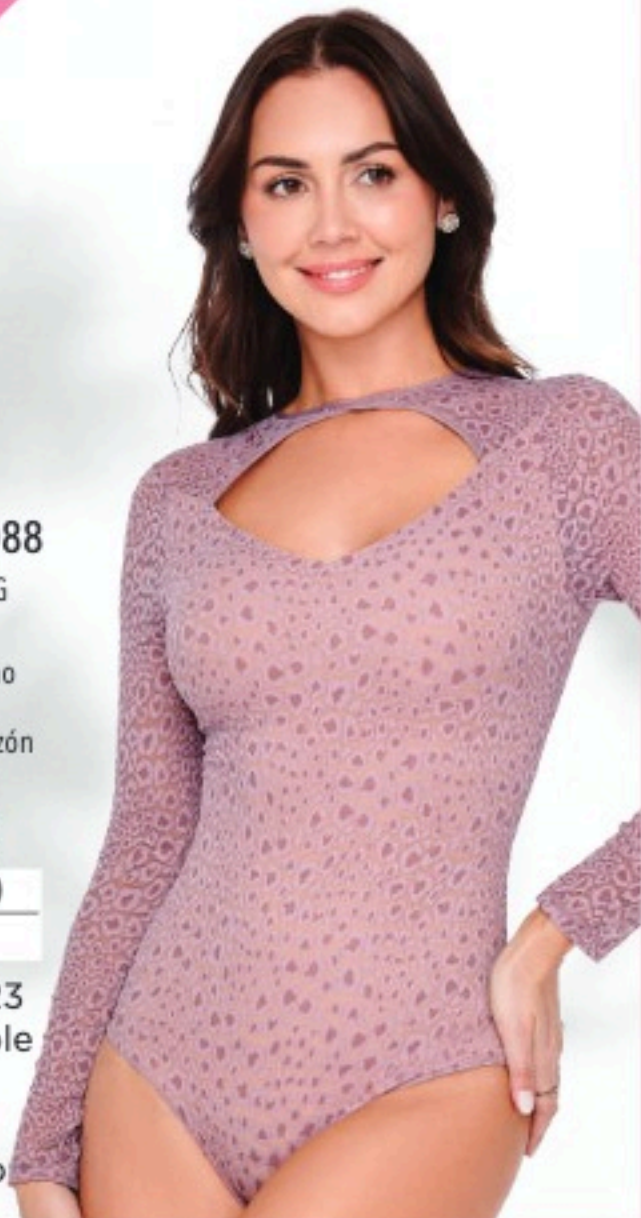

NUEVO

Body 81088

CH M G XG
Tela(s) 120

- Forro interno en torso
- Escote corazón

005 Negro

E23 Lila Obscuro

Q199.00

$26.20

Color E23 disponible a partir del 16 de enero