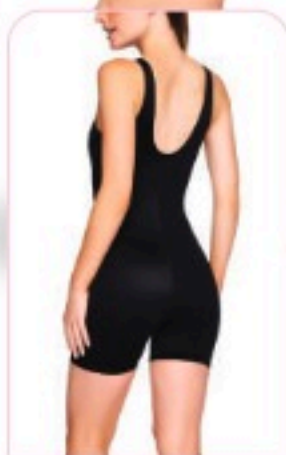

Disponible a partir del 30 de enero

Forro en todo el cuerpo

Tankini 75017

CH M G 1XG 2XG
Tela(s) 216

- Silueta tipo short
- Espalda ajustable

ORCA Pálida 343 Orquídea

Micro fibra

~~Q350.00~~
\$46.10