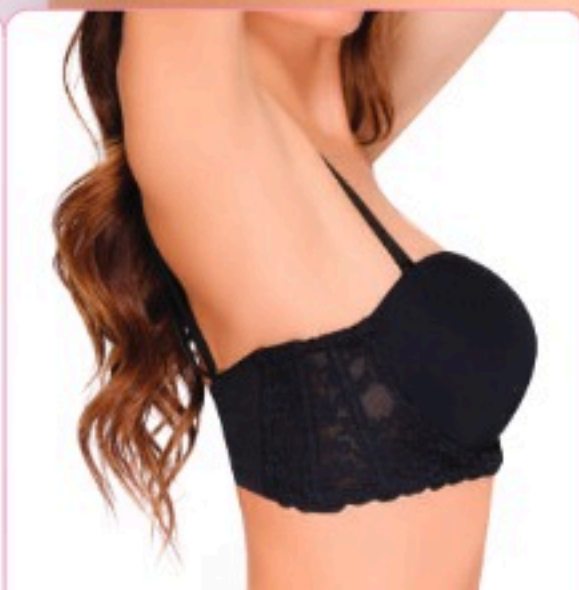

Incluye tirantes

Tirantes removibles

ÚSALO CON O SIN TIRANTES

**Bra adhesivo
89017**

B C

- Suave con tu piel
- Sin tirantes ni espalda

106 Nude

Q261.00
\$34.50