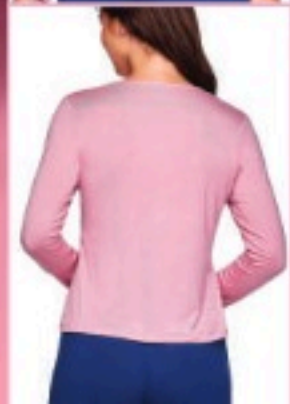

NUEVO

Pijama larga 77062

CH M G XG
Tela(s) 125

- Silueta holgada
- Suave elástico en cintura

B55 Rosa C25 Dalia

viscosa

Q285.00

$37.60

Color B55
disponible a partir
del 16 de enero

Pijama corta 77061

CH M G XG
Tela(s) 125

- Cinta ajustable
  en escote
- Suave elástico
  en cintura

675 Índigo C180 Rosa Q231

viscosa

Q237.00

$31.50