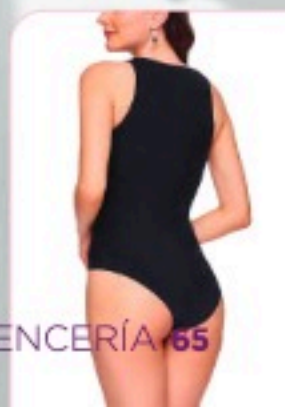

Body 72006

CH M G XG

Tela(s) 271

- Broche en puente
- Doble tela al frente

005 Negro 9VB Awellana I

Q209.00

$27.50

ÚSALO CON TUS JEANS FAVORITOS

ÚSALO CON