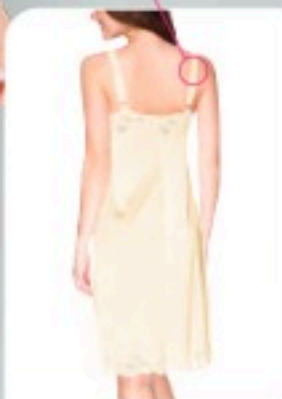

003
Beige

Tirantes
ajustables

002
Blanco

Fustán 2012

34 36 38 40

Tela(s) 21

- Tirantes ajustables
- Silueta holgada

002 Blanco 003 Beige

005 Negro

Q108.00

$14.70

ANTIESTÁTICO. NO SE PEGA.

FUSTÁN 195