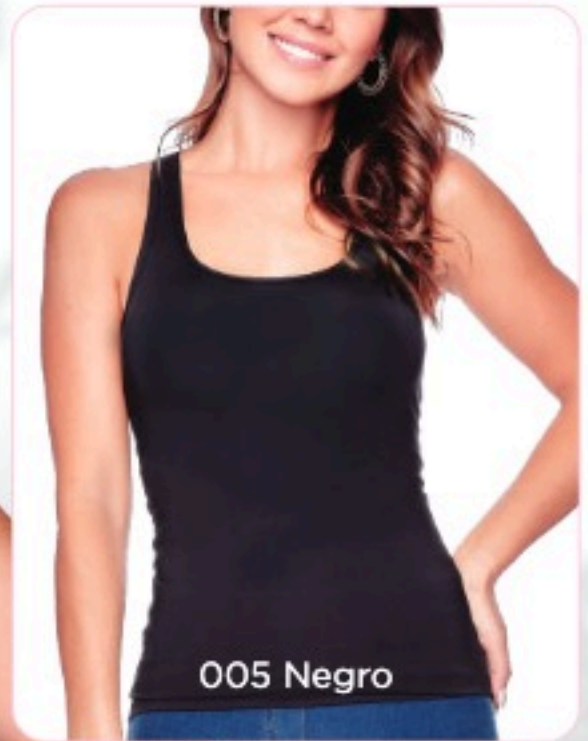

NUEVO COLOR

Top racerback
4488

CH M G XG
Tela(s) 13

- Espalda deportiva
- Cómodo y ligero

002 Blanco 005 Negro

9LC Camelia III

Microfibra

LYCRA

Q99.00
$12.90

9LC Camelia III

005 Negro