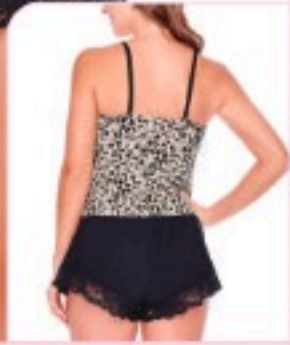

Hasta agotar existencias

40%

Corsette balconette 71014

34B 36B 38B
Tela(s) 12

- Con varilla
- Incluye tanga

Antes ~~Q309.00~~
~~\$39.90~~

Ahora **Q185.00**
\$24.00

Hasta agotar existencias