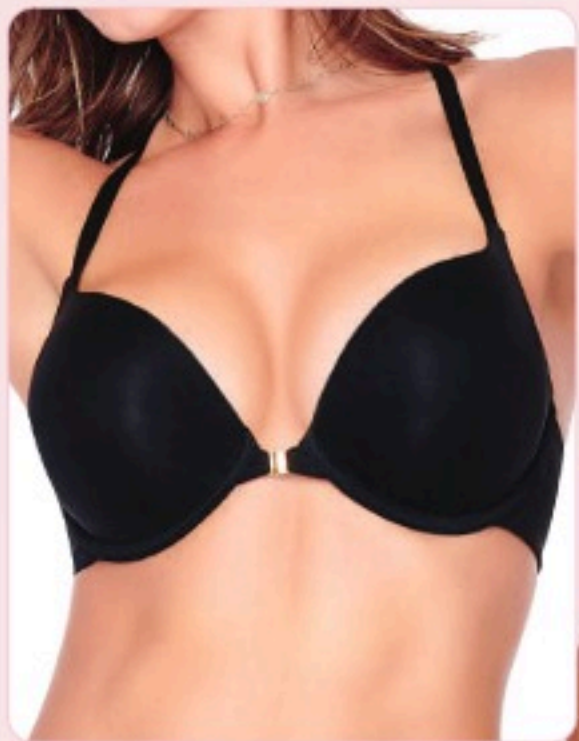

Microfibra

Q219.00
\$28.50

VARILLA FLEXIBLE

Varilla de última tecnología encapsulada

Bra demi 70006

32B 34B 34C
36B 36C 38B

Tela(s) 13

- Mayor cobertura lateral
- Con varilla