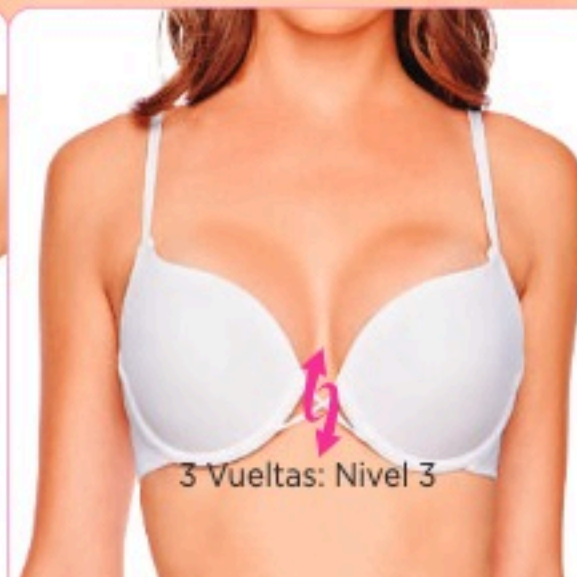

002 Blanco 005 Negro

Micro fibra

Q199.00
\$26.20

Copas lisas que no se marcan

Nivel 3

Gira el centro del bra para obtener más volumen

Bra escote profundo 7252

32B 34B 34C
36B 36C 38B
Tela(s) 195