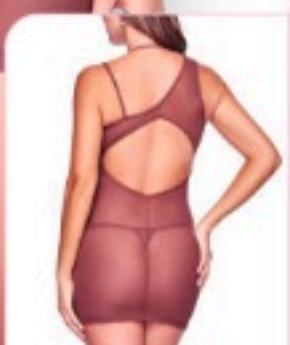

Incluye tanga

30%

Babydoll 71015

CH M G 1XG 2XG
Tela(s) 115

- Silueta ajustada
- Incluye tanga

Antes ~~Q259.00~~
~~\$36.50~~

Ahora **Q181.00**
\$26.00

Hasta agotar existencias