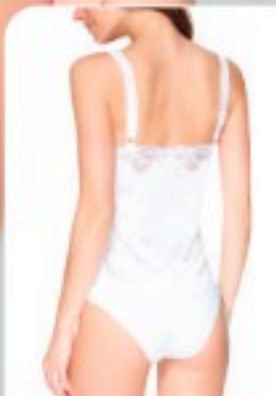

Tirantes ajustables

Talle 2032
30 32 34 36 38 40
Tela(s) 21

- Tirantes ajustables
- Silueta holgada

002 Blanco	005 Negro
020 Azul	057 Turquesa
106 Nude	111 Chocolate
180 Bugambila	349 Mostaza
380 Magnolia	525 Azul
675 Índigo	700 Fambuesa
892 Hortensia	966 Malva
B55 Rosa	B56 Rojo
E23 Lila Oscuro	K95 Borgoña II
Q79 Verde II	

Q80.00
$10.70