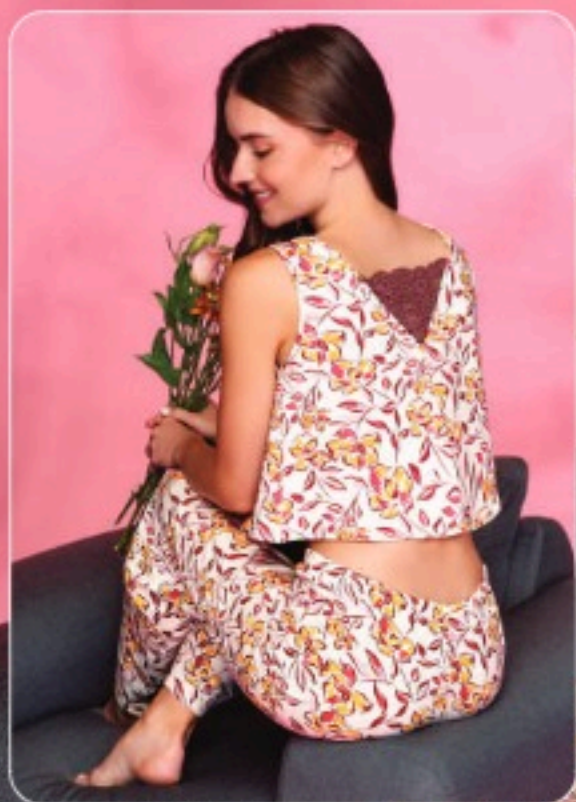

Pijama larga 77055

CH M G XG

Tela(s) 1

- Detalles de suave encaje
- Silueta holgada

91C Camelia II

algodón

Q259.00

\$36.50