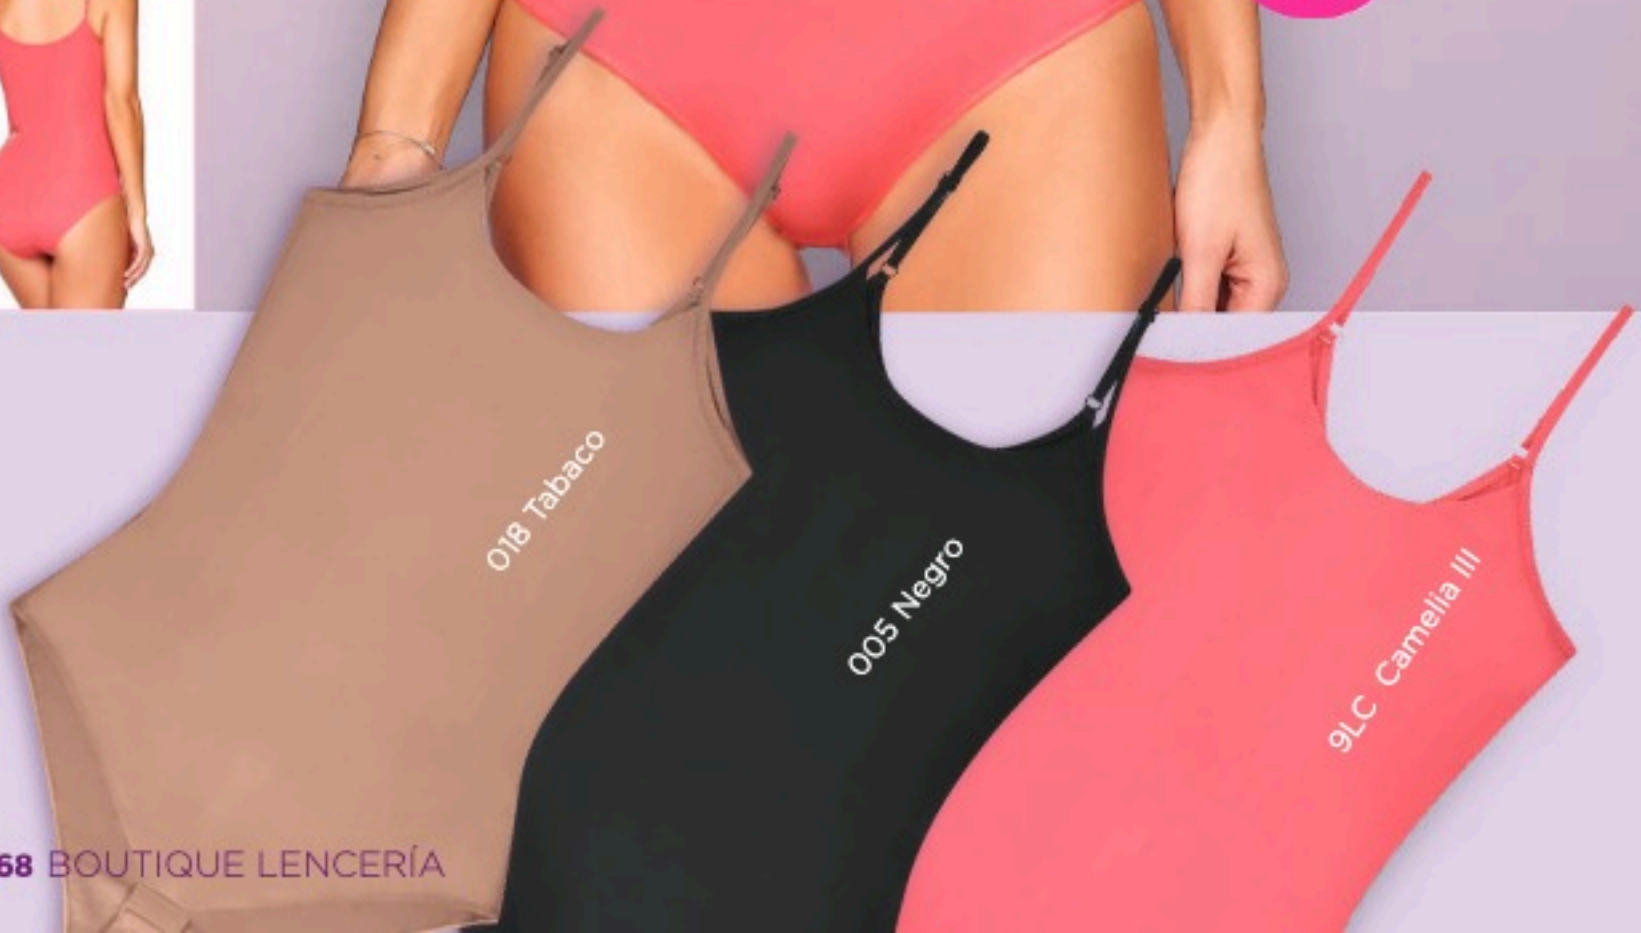

NUEVO COLOR

Body 7174

CH M G XG
Tela(s) 13, 56

- Forro delantero con compresión ligera
- Broche en puente

005 Negro 018 Tabaco
9LC Camelia III

Q132.00
\$16.90

Tirantes ajustables

Control