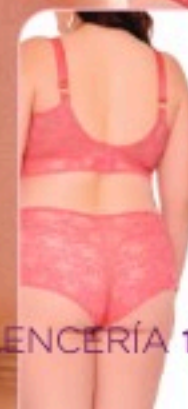

Panty alta 1230

CH M G XG

Tela(s) 267

- Encaje suave
- Puente de algodón

005 Negro 91C Camelia III

Q71.00

\$9.40

Soporte
extremo