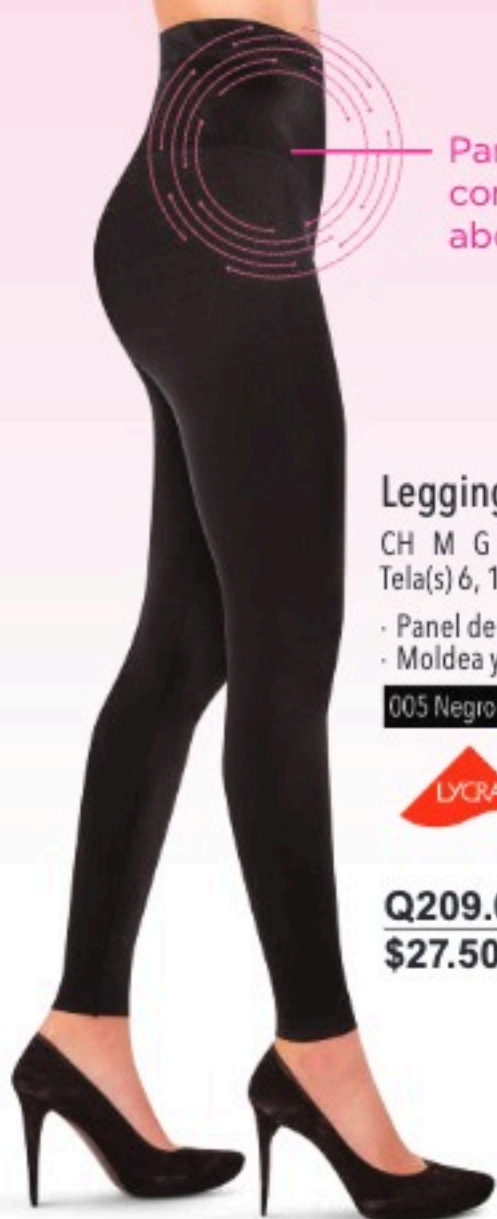

MOLDEA

Panel de control en abdomen

Leggings control 43798

CH M G XG
Tela(s) 6, 12

- Panel de control en abdomen
- Moldea y realza tu figura

005 Negro

Q209.00
$27.50