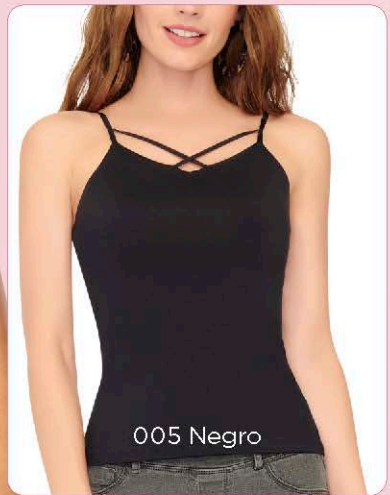

NUEVO COLOR

Top con tiras 4494

CH M G XG

Tela(s) 13

- Tiras cruzadas en escote
- Ajuste perfecto

002 Blanco | 005 Negro

5AA Rosa II | 675 Índigo

Micro fibra

Q87.00

$11.50

5AA Rosa II

002 Blanco

005 Negro

675 Índigo