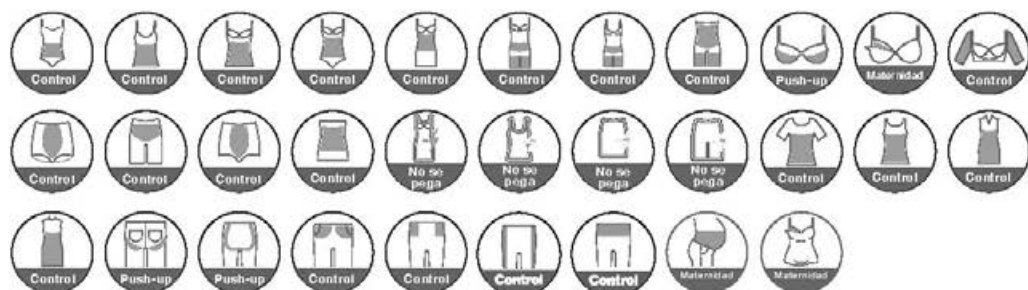

NUESTRA FAMILIA DE ÍCONOS

TIENDAS

ILUSIÓN GUATEMALA

ROOSEVELT
PBX: (502) 2200 - 0505
y (502) 2200 - 0520

JOSÉ MILLA
Tel: (502) 2288 - 2302
Fax: 2289 - 5928

AGUILAR BATRES:
PBX: (502) 2216 - 7300,
(502) 2476 - 5284 y
(502) 2476 - 5286

ZONA 9
Tels: (502) 2362 - 8446
y 2331-3601
Fax: 2362 - 2389

SAN JUAN
Tels: 2432 - 0308,
2432 - 0309 y 2432 - 0312

CHIQUMULA
Tels: (502) 7942 - 5480
y 7942 - 2137
Fax: 7942 - 6090

COBÁN
Tel: 4154 - 5340 y
(502) 7725 - 9222

CHIMALTENANGO
Tels: (502) 7839 - 7237
y 7839 - 7624
Fax: 7839 - 6158

EL PETÉN
Tels: 7926 - 3882
y 7926 - 1848

ILUSIÓN EL SALVADOR

SAN SALVADOR
Tels: (503) 2223 - 0417
y 2223 - 0423
Fax: 2298-1119

SAN MIGUEL
Tel: (503) 2661 - 0145
y 2660 - 7925
Fax: 2660 - 2082

SANTA ANA
Tels: (503) 2447 - 9661
y 2447 - 8297
Fax: 2447 - 1594

ESCUINTLA
Tels: (502) 7889 - 1377
y 7889 - 2129
Fax: 7889 - 2358

HUEHUETENANGO
Tels: (502) 7765 - 7804
y 7765 - 7806

JUTIAPA
Tel: (502) 7844 - 4272
Fax: 7844 - 4729

MAZATENANGO
Tels: (502) 7867 - 9383
y 7867 - 9400
Fax: 7872 - 4089

QUETZALTENANGO
PBX: (502) 7774 - 3999
Fax: 7766 - 9781

ZONA 1
PBX: (502) 2216 - 7200