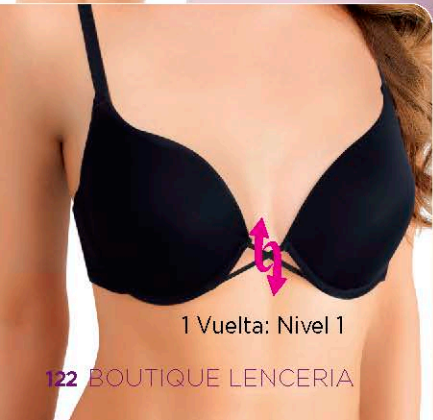

Q182.00

\$24.70

Gira el centro del bra para obtener más volumen

1 Vuelta: Nivel 1

2 Vueltas: Nivel 2

3 Vueltas: Nivel 3