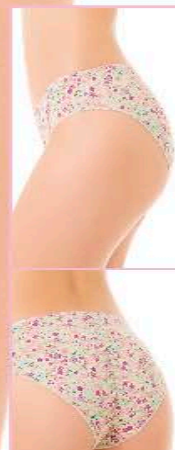

COLORES
SORPRESA

3 PACK

algodón

Paquete 3
bikinis 34579

CH M G 1XG 2XG

Tela(s) 141

- Costuras suaves
- Puente de algodón

825 Colorcolor

Q126.00

$16.90

PANTY 207