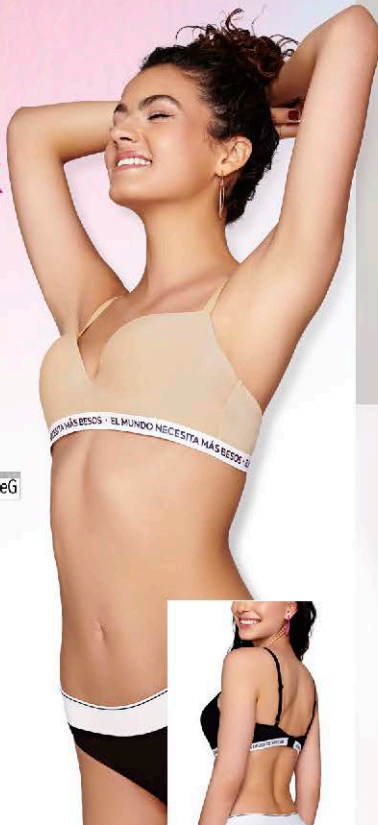

2 PACK

Paquete de 2
bras 24394

32A 32B 34B 36B
Tela(s) 141

- Cómodo elástico en torso
- Con varilla

121 Negro/Nude 591 Blanco/Jaspe Gris

algodón

Q227.00
$29.80