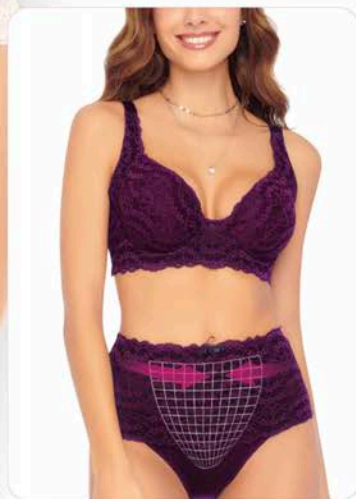

### Características:

- Punte de algodón
- Panel de control medio en abdomen

005 Negro 021 Hueso

C77 Vino I

algodón

Q69.00

\$9.40

Soporte  
extremo