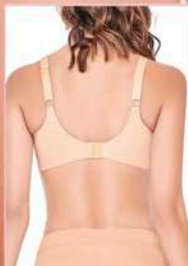

36B 36C 38B 40B 42B  
Tela(s) 318

**Lo que hace por ti:**

- Alisa los gorditos
- Soporte

**Características:**

- No agrega volumen a tu busto
- Con varilla

005 Negro 106 Nude

**Q169.00**  
**\$22.90**

**Bra copa  
completa 70013**