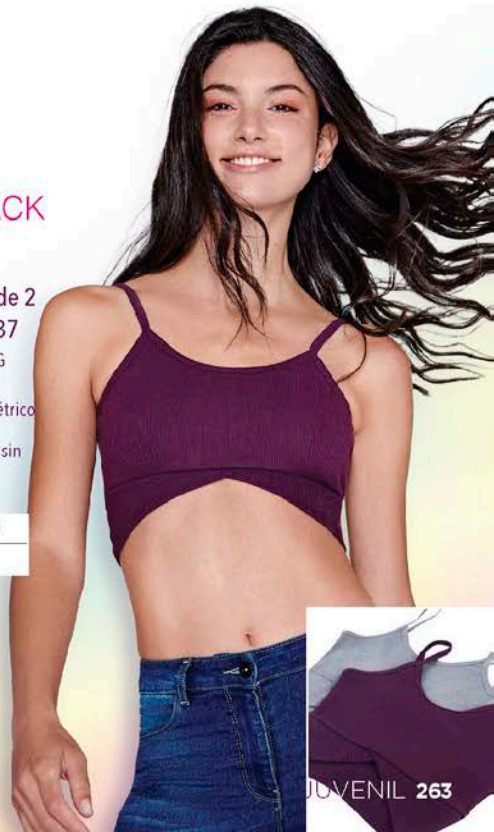

2 PACK

Paquete de 2 tops 24337

CH M G XG
Tela(s) 265

- Cruce asimétrico en torso
- Sin varilla y sin relleno

2/A Gris/Vino

Q141.00

$18.20