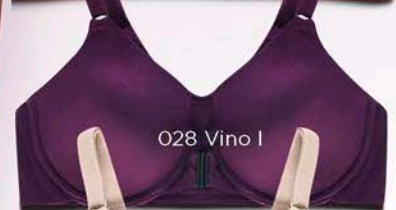

**Características:**

- Broche al frente
- Tirantes anchos

002 Blanco	005 Negro
028 Vino I	106 Nude
1DB Natural I	31B Capullos
B55 Rosa	

**Q182.00**  
**\$24.70**

Tirantes ajustables

**Bra copa completa 7472**