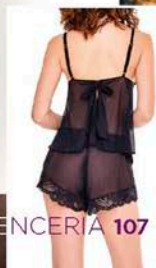

### Babydoll 71001

CH M G XG  
Tela(s) 115

- Delicada transparencia
- Abertura en espalda

005 Negro 2KBVcletall

**Q189.00**

**\$24.70**

NUEVO