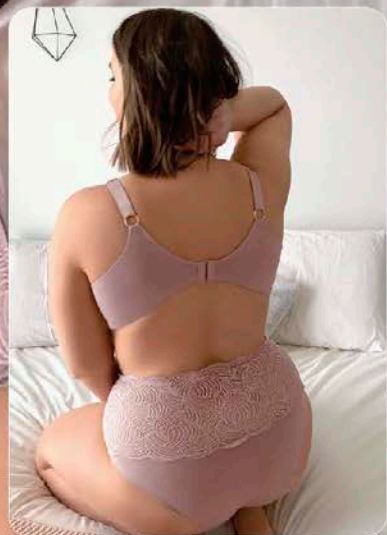

Bra copa
completa 70013

36B 36C 36D 38B

38C 40B 42B

Tela(s) 13

Lo que hace por ti:

- Tirantes ajustables
- Suavidad

Características:

- Delicada transparencia en copas
- Con varilla

005 Negro E23 Lila Oscuro

Q169.00

$21.90

Panty alta 1258

CH M G XG

Tela(s) 28

- No se marca
- Puente de algodón

005 Negro E23 Lila Oscuro

Q75.00

$9.90

Con
varilla