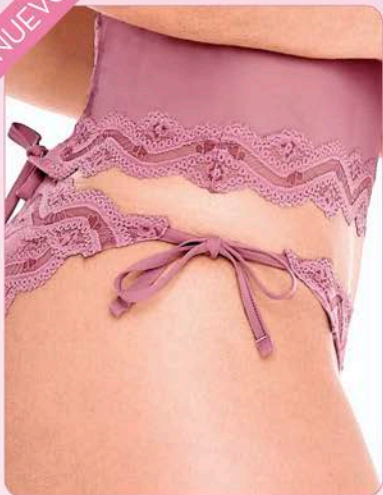

### Cheeky 78001

CH M G XG

Tela(s) 13

- No se marca
- Puente de algodón

5AA Rosa III 5BA Grecia W

**Q53.00**

**\$7.00**

NUEVO