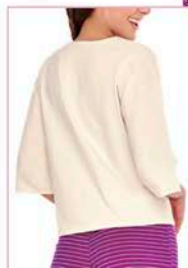

NUEVO

NUEVO COLOR

TELA
ULTRA
SUAVE

Camison 77003

CH M G 1XG 2XG

Tela(s) 2/15

- Silueta holgada
- Cinta ajustable en escote

2/B Flor XCV

viscoso

Q229.00

$30.90

Pijama Larga 3999

CH M G XG

Tela(s) 94, 1

- Suave elástico en cintura
- Detalles de abertura en mangas

021 Hueso 7/B Hojas XXI

algodón

Q289.00

$38.50