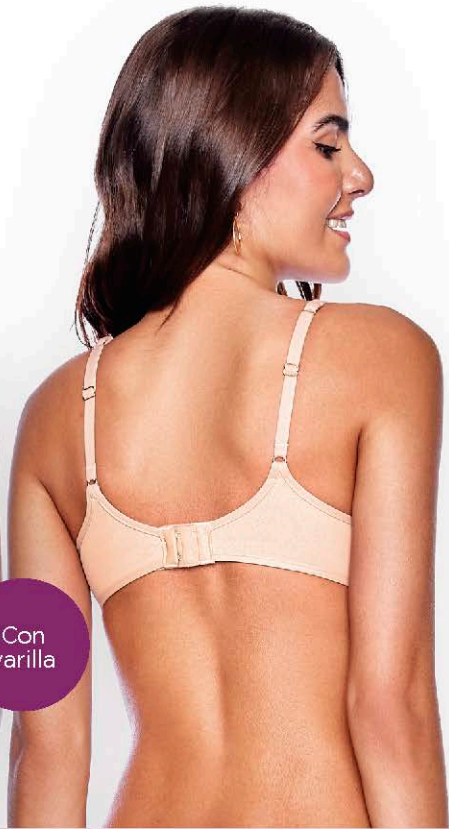

**Bra demi 7995**

34B 34C 36B

36C 38B 38C

Tela(s) 115

- Redondea el busto
- Con varilla

005 Negro 106 Nude

**Q169.00**

**\$22.90**