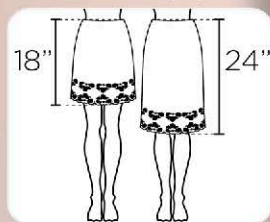

Largo 24"

LARGO