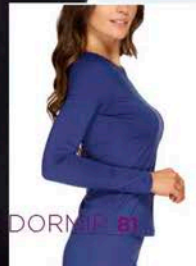

ROPA TÉRMICA

Prendas diseñadas con tecnología Termal-Tech que retiene el calor corporal gracias a las fibras del tejido que encapsulan el calor de tu cuerpo y te mantiene con temperatura cálida por más tiempo. Discreto, cómodo y ligero, ideal para llevar debajo de otras prendas.