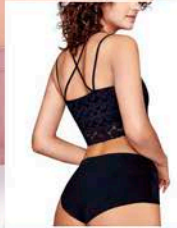

Top de encaje 6795

CH M G XG
Tela(s) 257

- Forro suave
- Sin varilla y sin relleno

002 Blanco

005 Negro

Q93.00

$12.10

Utiliza las cintas cruzadas al frente o en espalda

Paquete de 3 panties 23896