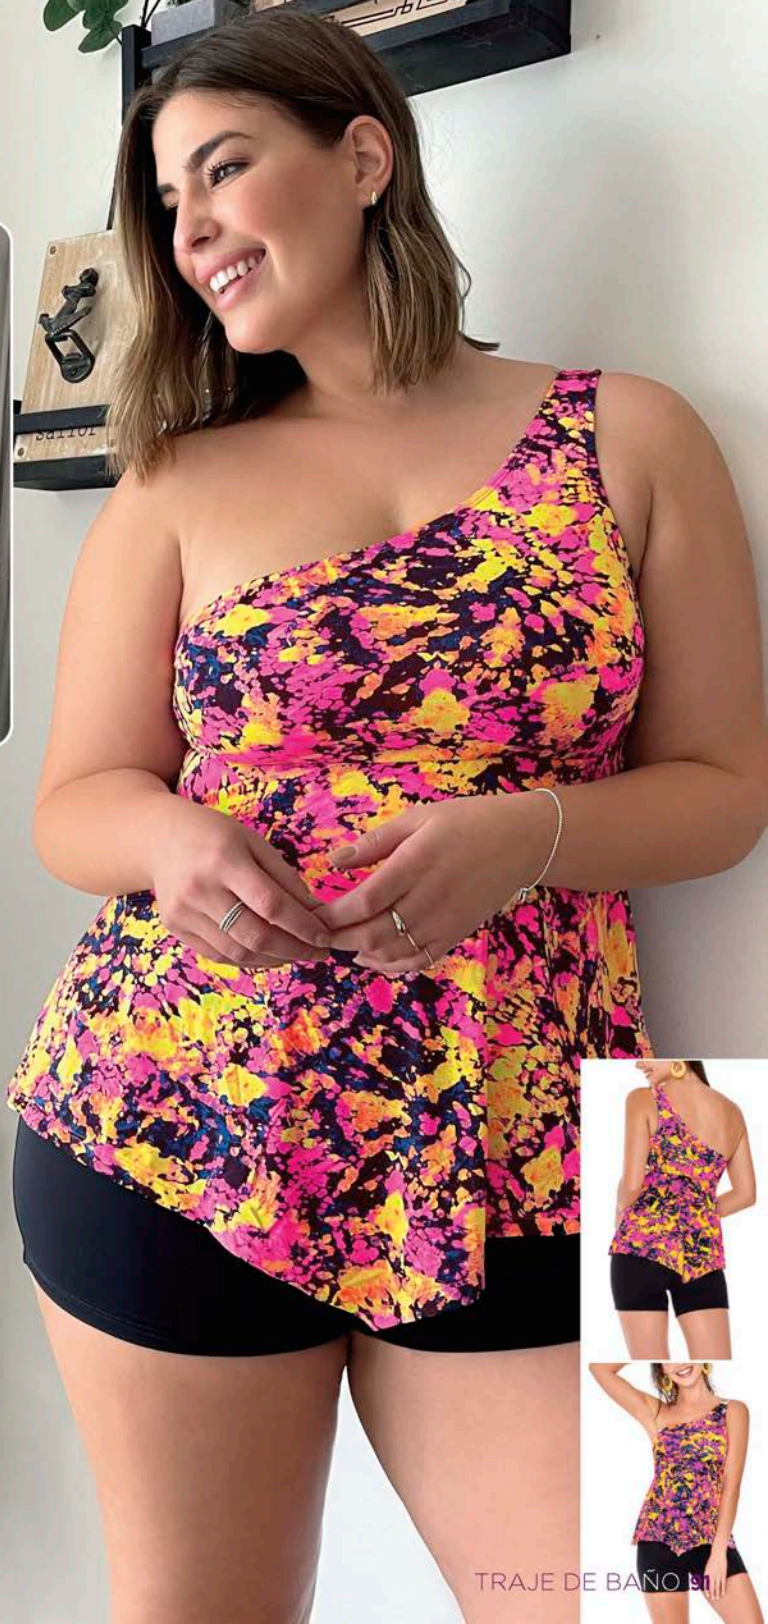

Tela(s) 56, 13

- Copas ligeras
- Silueta tipo short

C77 Vino | 91Bine&Dye II

Micro fibra

**Q259.00**

**\$34.50**

NUEVO