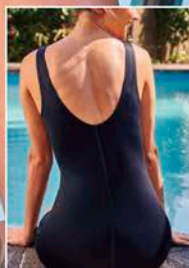

Bikini 75003

CH M G
Tela(s) 13, 56

- Copas ligeras
- Silueta de pantyalta

9Bine&Dyell

Micro fibra

Q199.00

$25.60