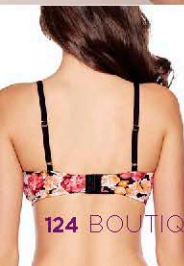

NUEVO COLOR

Ultra suave

Copa preformada triangular

Sin varilla

2 PACK

Paquete de 2 bras

24323

34B 34C 36B 36C 38B

Tela(s) 353

- Copa preformada triangular
- Sin varilla

092 Negro/Bco 118 Bco/Nude

Q239.00

$31.90

TELA ULTRA SUAVE

Es ligera y elástica con un tacto aterciopelado, como una segunda piel.