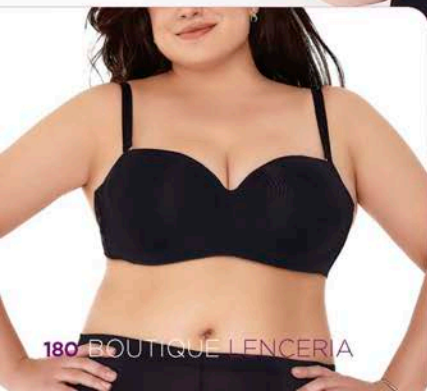

### Características:

- Tirantes removibles e intercambiables
- Con varilla

005 Negro 106 Nude

Micro fibra

**Q189.00**

**\$25.60**

Incluye tirantes

NUEVO