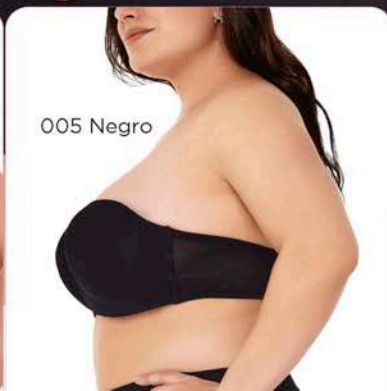

### Características:

- Tirantes removibles e intercambiables
- Con varilla

005 Negro 106 Nude

Micro fibra

**Q189.00**

**\$25.60**

Incluye tirantes

NUEVO