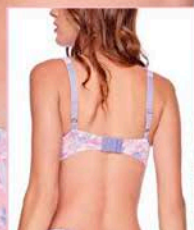

Bra copa completa 7266

34B 36B 36C 38B

38C 38D 40B 42B

Tela(s) 13, 56

- Tirantes acojinados
- Copas lisas que no se marcan

QDBA Print XXX

Micro fibra

Antes ~~Q189.00~~

~~$24.70~~

Ahora **Q132.00**

$17.00

Hasta agotar existencias