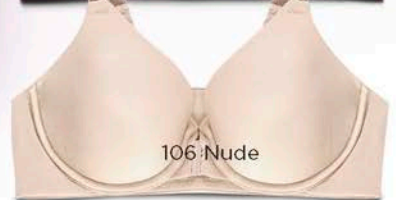

**Características:**

- Broche al frente
- Tirantes anchos

002 Blanco	005 Negro
028 Vino I	106 Nude
1DB Natural I	31B Capullos
B55 Rosa	

**Q182.00**  
**\$24.70**

Tirantes ajustables

**Bra copa completa 7472**