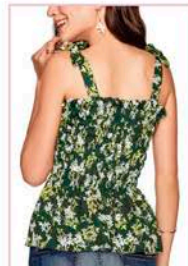

### Jeans push up 5397

5 7 9 11 13  
Tela(s) 147

- Levanta y moldea tus glúteos
- Corte slim

149 Medio

algodón Elástico

**Q309.00**

**\$39.90**

12 ROPA