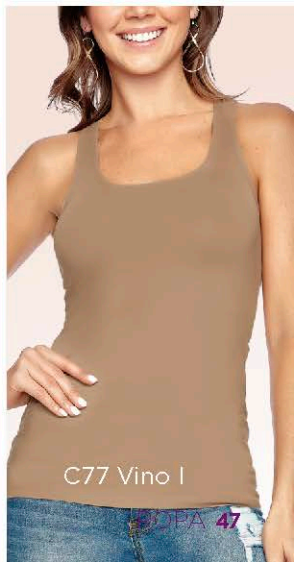

- Espalda deportiva
- Cómodo y ligero

002 Blanco 005 Negro  
018 Tabaco 5AA Rosa II

Microfibra 

Q93.00  
\$12.10

NUEVO COLOR