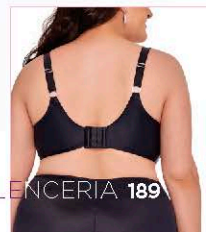

**Bra copa
completa 7352**

34B 34C 36B

36C **38B 40B**

Tela(s) 4, 53

Lo que hace por ti:

- Soporte extremo
- Alisa los gorditos

Características:

- Refuerzo lateral
- Tirantes anchos

002 Blanco 005 Negro

106 Nude C77 Vino I

E23 Lila Oscuro

Q189.00

$24.70

Soporte
extremo

Alisa los
gorditos