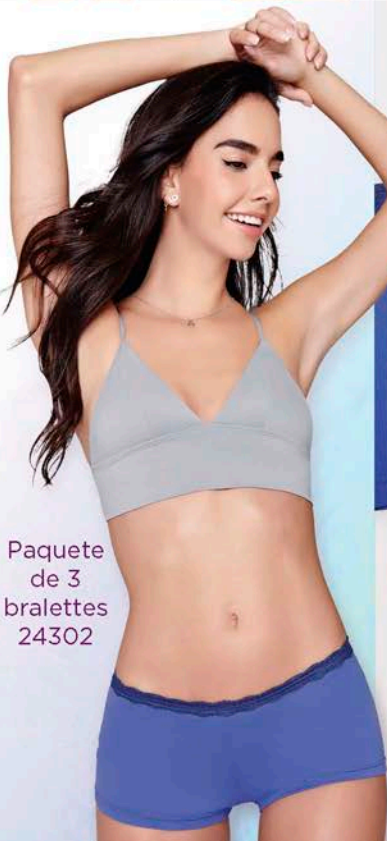

- Súper lindo encaje en cintura que no saca 'gorditos'
- Puente de algodón

418FloreXXX

algodón

Q99.00

\$12.90

Paquete  
de 3  
bralettes  
24302

NUEVO  
COLOR