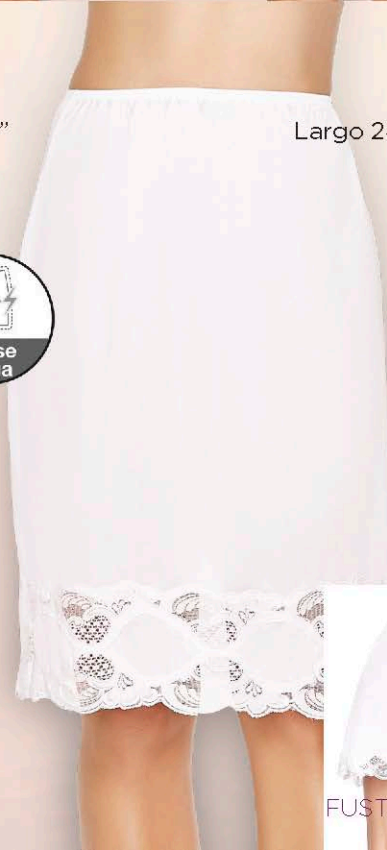

## Fustán 1017

CH/L18" M/L18" G/L18"  
M/L24" G/L24" XG/L24"  
Tela(s) 21

- Silueta holgada
- Disponible en dos largos diferentes

002 Blanco

**Q65.00**  
**\$8.80**

Largo 18"

No se pega

Largo 24"