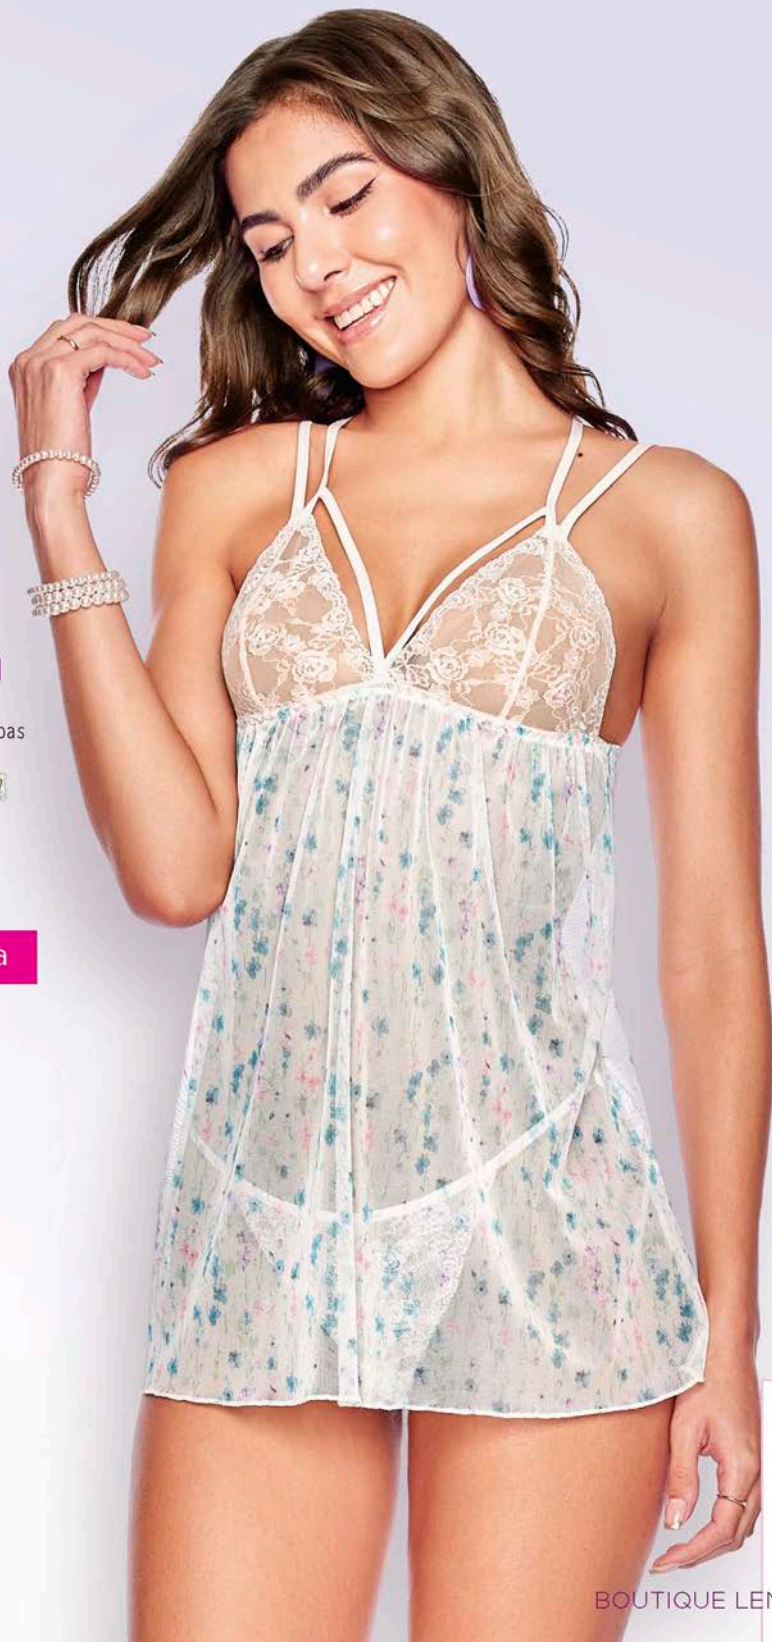

## Babydoll tipo halter

42112

CH M G **1XG 2XG**

Tela(s) 115, 23

- Detalles de encaje
- Incluye tanga

067 Rubí C77VincI

**Q237.00**

**\$31.50**