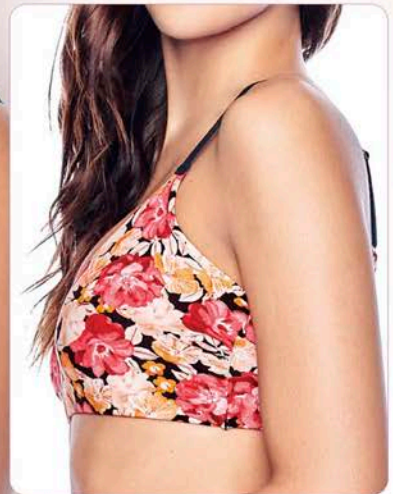

### Bikini 1410

CH M G XG  
Tela(s) 13

- Doble tela al frente
- Puente de algodón

002 Blanco **005 Negro**

106 Nude

Microfibra

**Q53.00**

**\$7.00**