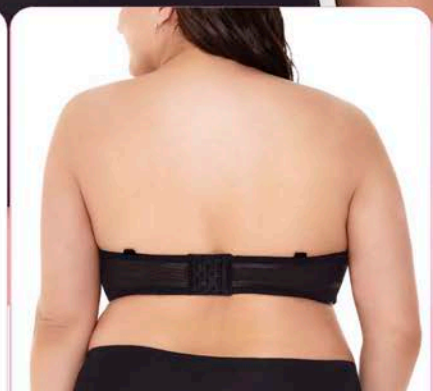

### Características:

- Tirantes removibles e intercambiables
- Con varilla

005 Negro 106 Nude

Micro fibra

**Q189.00**

**\$25.60**

Incluye tirantes

NUEVO