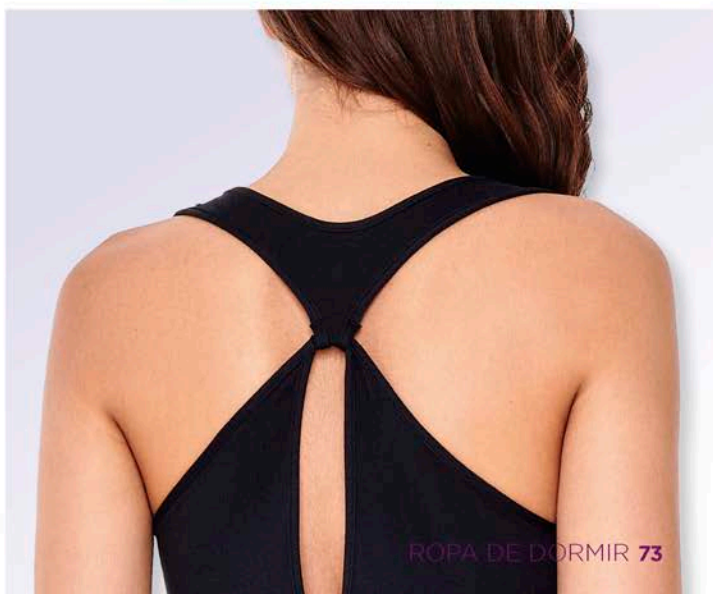

### Camisón 77002

CH M G XG

Tela(s) 317

- Silueta holgada
- Espalda racer back

005 Negro 

**Q182.00**

**\$24.70**

NUEVO