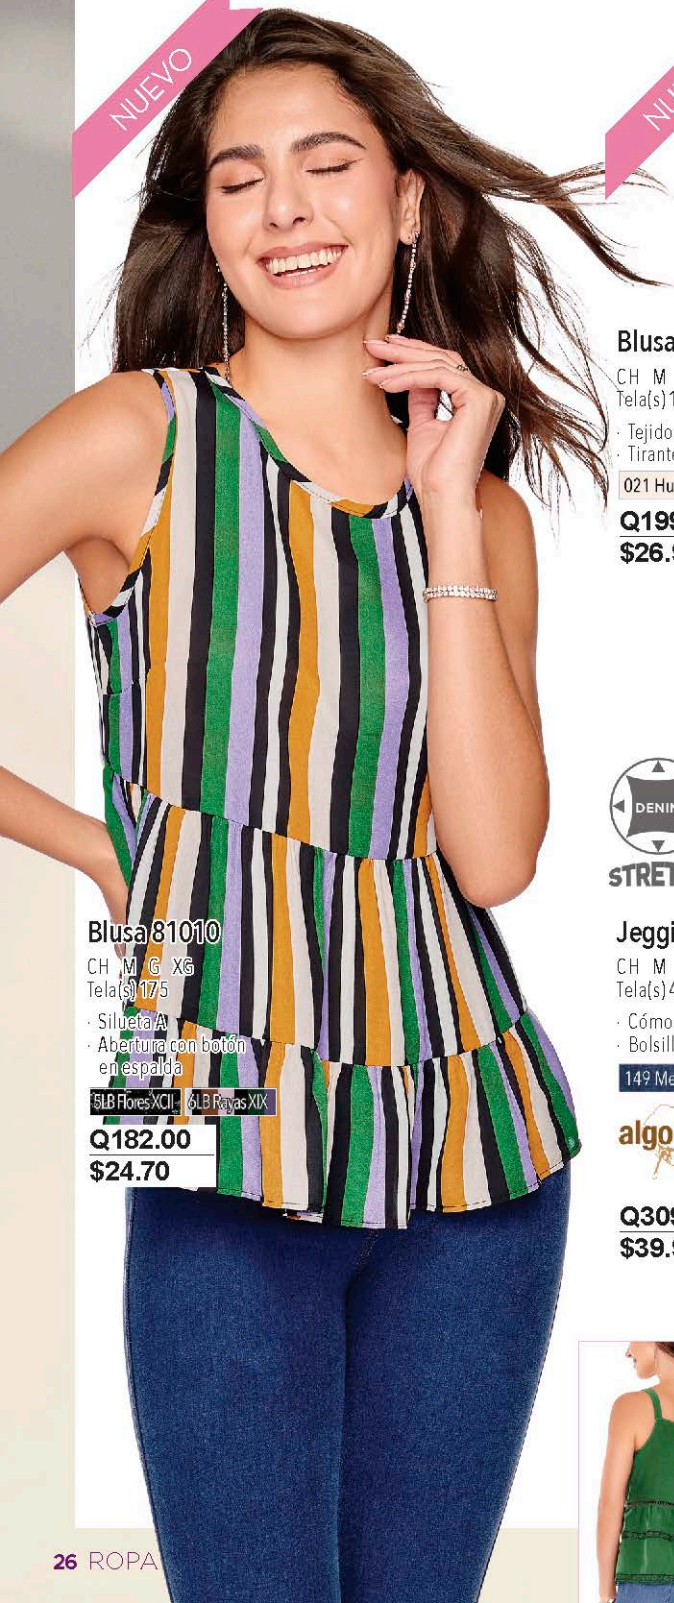

### Blusa 81010

CH M G XG  
Tela(s) 175

- Silueta A
- Abertura con botón en espalda

BLB Flores XCI - BLB Rayas XIX

**Q182.00**  
**\$24.70**

NUEVO