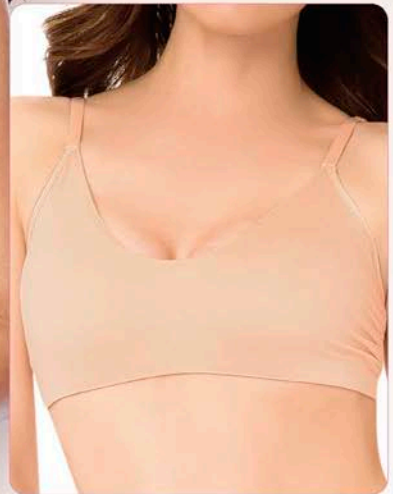

### Bikini 1410

CH M G XG  
Tela(s) 13

- Doble tela al frente
- Puente de algodón

002 Blanco **005 Negro**

106 Nude

Microfibra

**Q53.00**

**\$7.00**