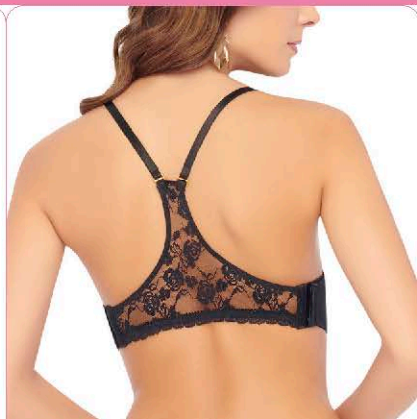

ESPALDAS INTERCAMBIALES