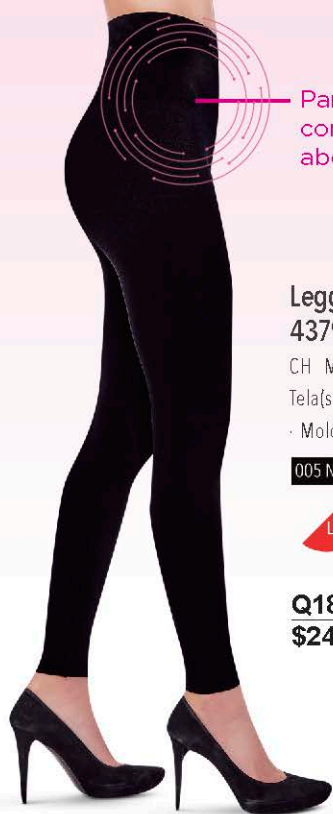

MOLDEA

Panel de control en abdomen

Leggings control
43798

CH M G XG

Tela(s) 6, 12

· Moldea y realza tu figura

005 Negro

Q182.00
$24.70