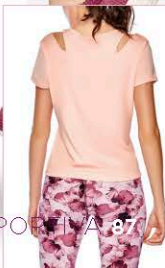

##### Características:

- Pretina alta para estilizar tu figura
- Doble tela en cintura para control de abdomen

005 Negro 2MB Digital

3CB Hojas XVII 3MB Pajamili

supplex®

Q189.00

\$25.60

NUEVO