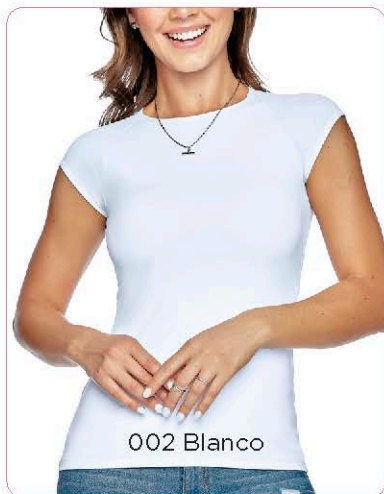

Blusa 4401

CH M G **1XG 2XG**
Tela(s) 13, 56

- Doble tela al frente
- Cómoda y ligera

002 Blanco 981 Magenta
9HB Rosas XV

Micro fibra

Q126.00
$16.90