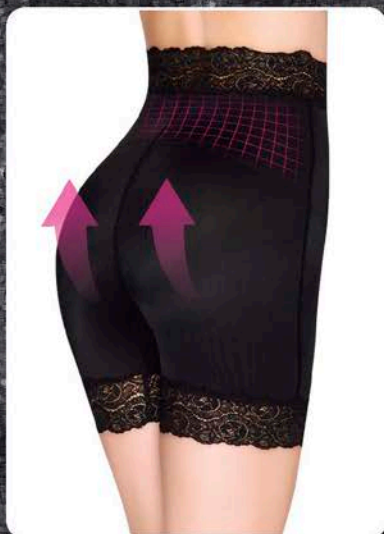

### Características:

- Refuerzo en abdomen
- Punte de algodón

005 Negro 106 Nude

Bra 7472

Q189.00

\$25.60

Liger Medio Firme

CONTROL 247