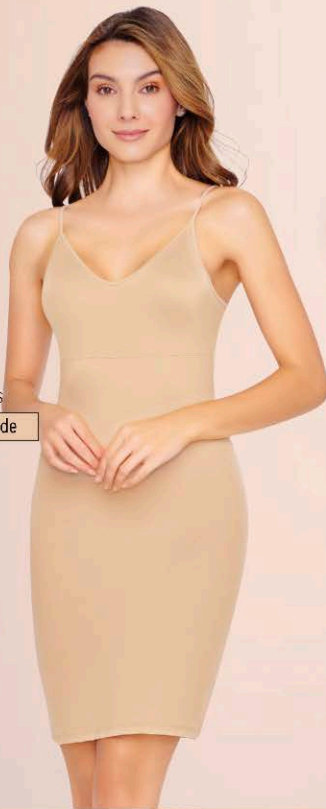

Fustán 7182

CH M G XG
Tela(s) 239

- Silueta ajustada
- Tirantes ajustables

005 Negro 106 Nude

Microfibra

Q108.00
$14.70