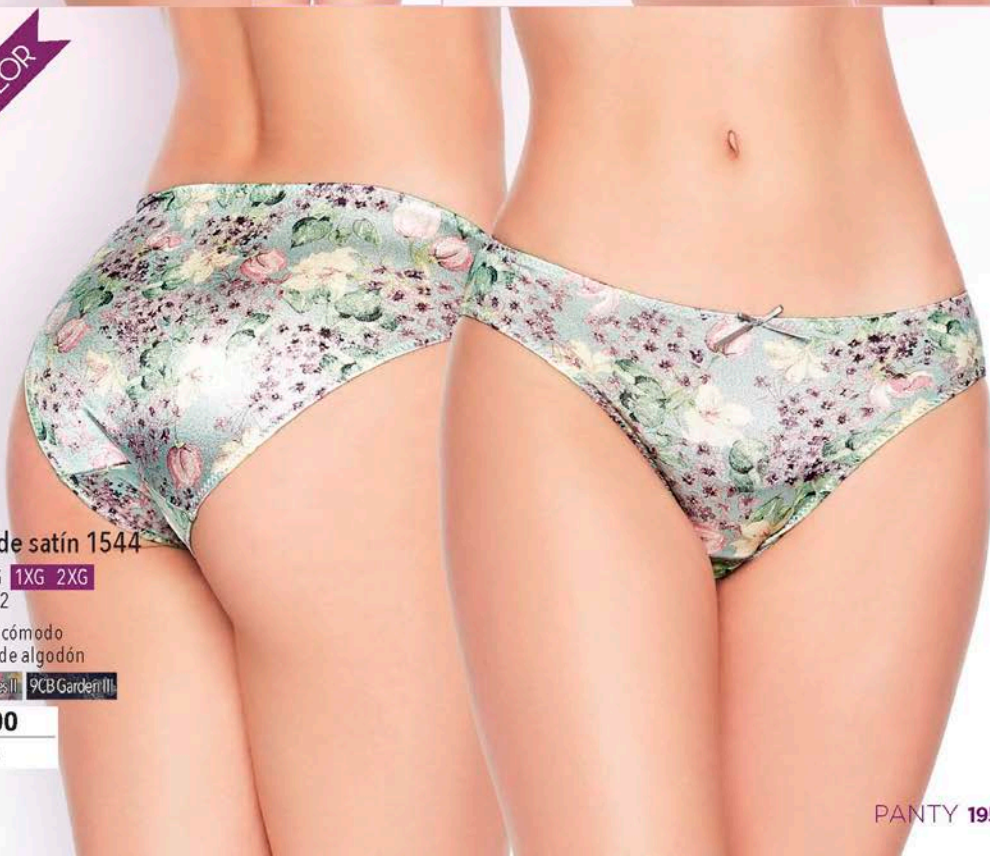

### Cheeky 1288

CH M G XG  
Tela(s) 265

- Elástico suave
- Puente de algodón

Q79 Verde II

**Q53.00**

**\$7.00**

NUEVO COLOR