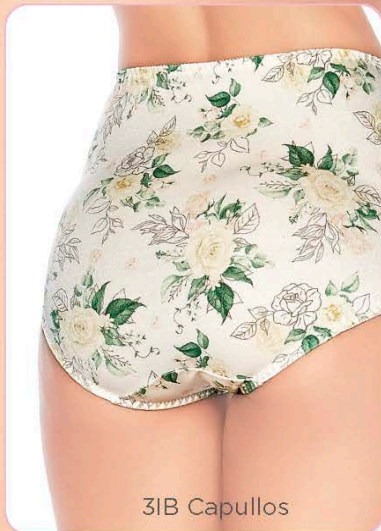

#### Características:

- Puente de algodón
- Cómodo elástico en cintura y pierna

31B Capullos 946601NUPHAM

31B Capullos

Q169.00  
\$21.90

3 PACK